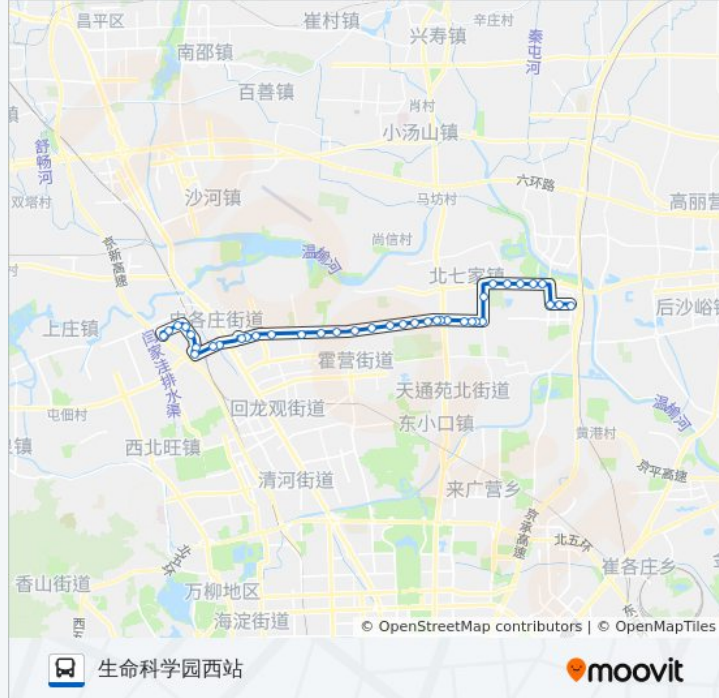

## 公交417的信息

方向: 生命科学园西站

站点数量: 38

行车时间: 91 分

途经站点:

白各庄南

马连店东

文华西路北口

七里渠南口

朱辛庄新区东

朱辛庄新区

朱辛庄新区西

地铁生命科学园

地铁生命科学园站西

生命科学园

北清创意园

科学园路

科学园路北站

医疗园路

医疗园路西站

生命科学园西站

方向: 英才南三街东口

38 站

[查看时间表](#)

地铁生命科学园站

朱辛庄新区西

朱辛庄新区

农学院北门

地铁朱辛庄站南口