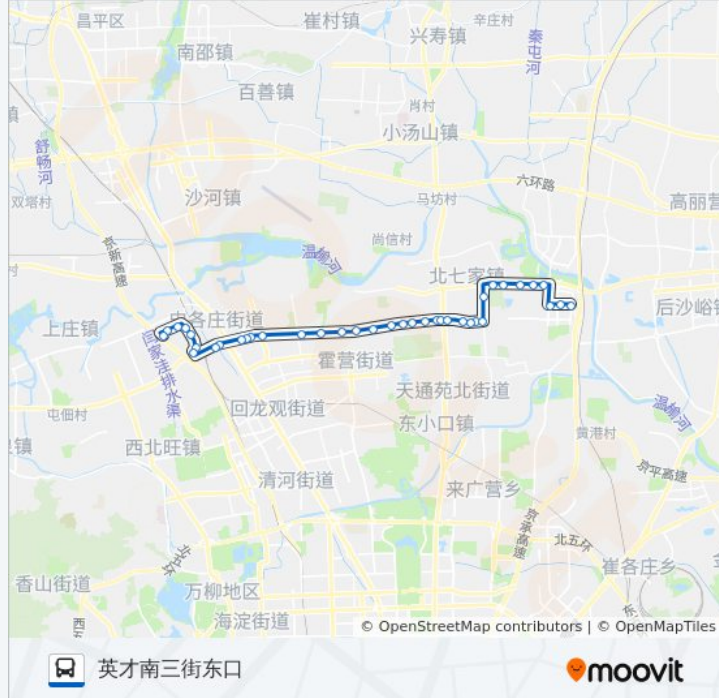

417

生命科学园西站

下载App

公交417((生命科学园西站))共有2条行车路线。工作日的服务时间为：

(1) 生命科学园西站: 05:30 - 22:30(2) 英才南三街东口: 05:30 - 22:30

使用Moovit找到公交417离你最近的站点，以及公交417下车班的到站时间。

方向: 生命科学园西站

38 站

### 公交417的信息

方向: 英才南三街东口

站点数量: 38

行车时间: 90 分

途经站点:

文华西路北口

马连店东

白各庄南

沟自头北口

小河湾

小河湾东

英才南三街

鲁疃嘉园

英才南三街东口

你可以在moovitapp.com下载公交417的PDF时间表和线路图。使用[Moovit应用程序](#)查询北京的实时公交、列车时刻表以及公共交通出行指南。

[关于Moovit](#) · [MaaS解决方案](#) · [城市列表](#) · [Moovit社区](#)

© 2024 Moovit - 保留所有权利

查看实时到站时间