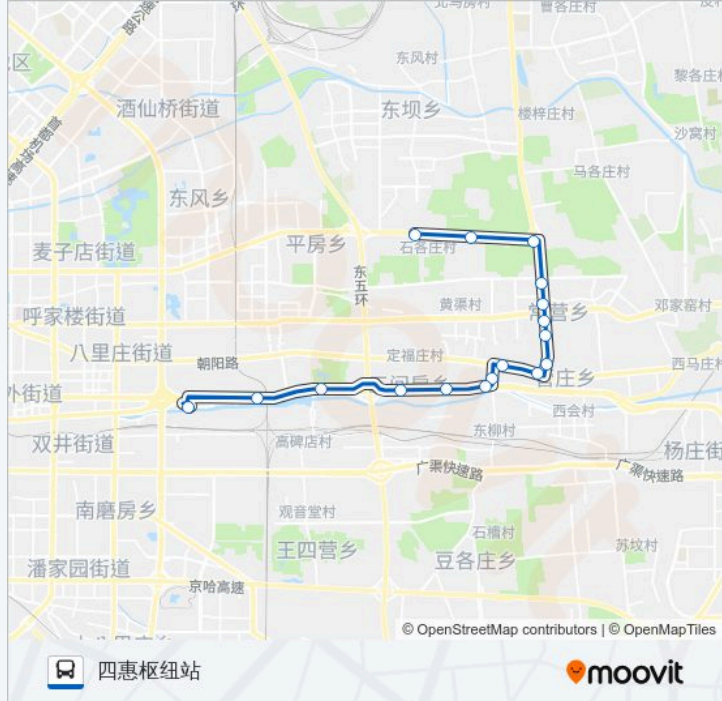

## 方向: 四惠枢纽站

17 站

[查看时间表](#)

石各庄  
石各庄东  
东小井  
常营北站  
常营  
常营路口南  
科技大学管庄校区  
管庄路口北  
管庄  
周家井  
地铁双桥站  
双桥西  
茶家坟  
梆子井  
高碑店桥东  
四惠东站  
四惠枢纽站

## 公交506的时间表

往四惠枢纽站方向的时间表

|     |               |
|-----|---------------|
| 星期一 | 05:20 - 22:20 |
| 星期二 | 05:20 - 22:20 |
| 星期三 | 05:20 - 22:20 |
| 星期四 | 05:20 - 22:20 |
| 星期五 | 05:20 - 22:20 |
| 星期六 | 05:20 - 22:20 |
| 星期日 | 05:20 - 22:20 |

## 公交506的信息

方向: 四惠枢纽站

站点数量: 17

行车时间: 48 分

途经站点:

## 公交506的信息

方向: 石各庄

站点数量: 17

行车时间: 49 分

途经站点:

你可以在moovitapp.com下载公交506的PDF时间表和线路图。使用Moovit应用程序查询北京的实时公交、列车时刻表以及公共交通出行指南。

© 2024 Moovit - 保留所有权利