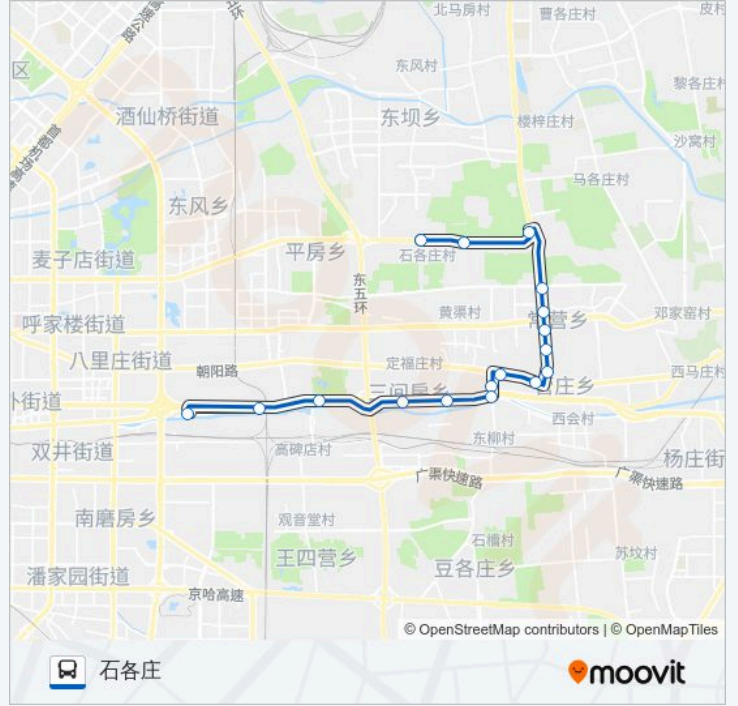

506

四惠枢纽站

下载App

公交506((四惠枢纽站))共有2条行车路线。工作日的服务时间为：

(1) 四惠枢纽站: 05:20 - 22:20(2) 石各庄: 06:10 - 23:10

使用Moovit找到公交506离你最近的站点，以及公交506下车班的到站时间。

## 公交506的信息

方向: 四惠枢纽站

站点数量: 17

行车时间: 48 分

途经站点:

## 方向: 石各庄

17 站

[查看时间表](#)

- 四惠枢纽站
- 四惠东站
- 高碑店桥东
- 梆子井
- 茶家坟
- 双桥西
- 地铁双桥站
- 周家井
- 管庄(朝阳路)
- 管庄路口北
- 科技大学管庄校区
- 常营路口南
- 常营
- 常营北站
- 东小井
- 石各庄东
- 石各庄

## 公交506的信息

方向: 石各庄

站点数量: 17

行车时间: 49 分

途经站点:

你可以在moovitapp.com下载公交506的PDF时间表和线路图。使用Moovit应用程序查询北京的实时公交、列车时刻表以及公共交通出行指南。

© 2024 Moovit - 保留所有权利