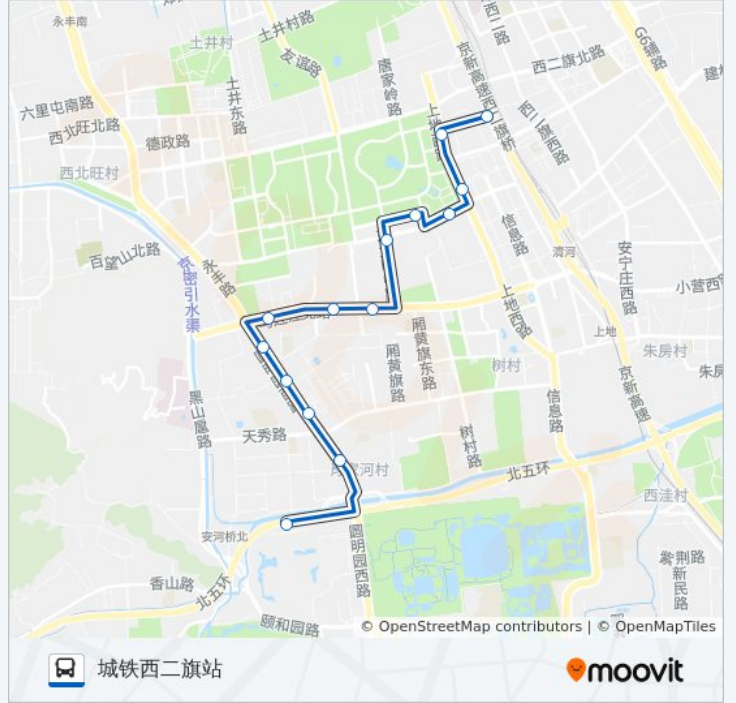

马连洼

马连洼西站

圆明园西路北口

梅园

中国农业大学西校区

肖家河

中央党校北门

公交509的时间表

往中央党校北门方向的时间表

星期一	05:30 - 23:00
星期二	05:30 - 23:00
星期三	05:30 - 23:00
星期四	05:30 - 23:00
星期五	05:30 - 23:00
星期六	05:30 - 23:00
星期日	05:30 - 23:00

公交509的信息

方向: 中央党校北门

站点数量: 14

行车时间: 31 分

途经站点:

方向: 城铁西二旗站

14 站

[查看时间表](#)

- 中央党校北门
- 肖家河
- 中国农业大学西校区
- 梅园
- 圆明园西路北口
- 马连洼西站
- 马连洼
- 菊园
- 东北旺中路
- 东北旺
- 软件园南站
- 软件园东站
- 软件园广场
- 地铁西二旗站

公交509的时间表

往城铁西二旗站方向的时间表

星期一	06:00 - 23:20
星期二	06:00 - 23:20
星期三	06:00 - 23:20
星期四	06:00 - 23:20
星期五	06:00 - 23:20
星期六	06:00 - 23:20
星期日	06:00 - 23:20

公交509的信息

方向: 城铁西二旗站

站点数量: 14

行车时间: 31 分

途经站点:

你可以在moovitapp.com下载公交509的PDF时间表和线路图。使用[Moovit应用程序](#)查询北京的实时公交、列车时刻表以及公共交通出行指南。

[关于Moovit](#) · [MaaS解决方案](#) · [城市列表](#) · [Moovit社区](#)

© 2024 Moovit - 保留所有权利