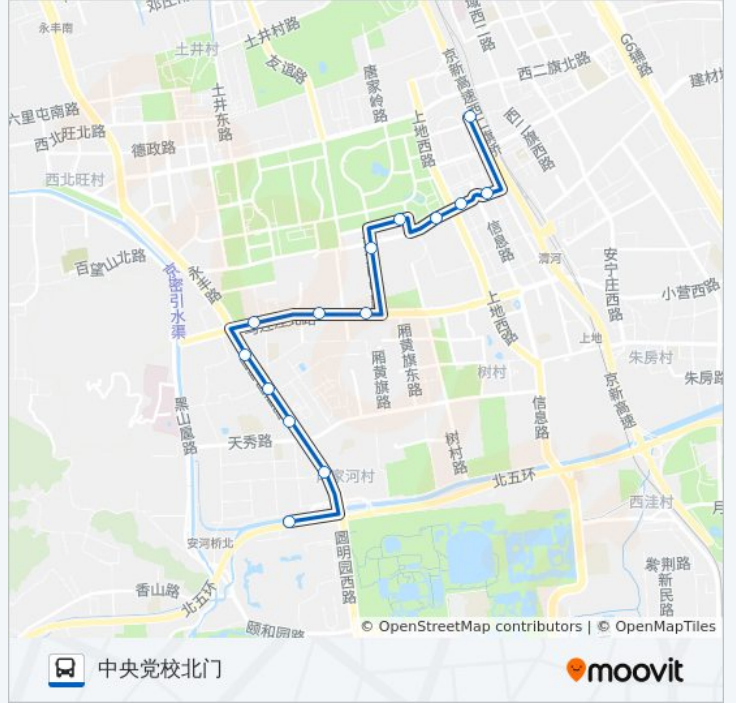

马连洼

马连洼西站

圆明园西路北口

梅园

中国农业大学西校区

肖家河

中央党校北门

公交509的时间表

往中央党校北门方向的时间表

星期一	05:30 - 23:00
星期二	05:30 - 23:00
星期三	05:30 - 23:00
星期四	05:30 - 23:00
星期五	05:30 - 23:00
星期六	05:30 - 23:00
星期日	05:30 - 23:00

公交509的信息

方向: 中央党校北门

站点数量: 14

行车时间: 31 分

途经站点:

方向: 城铁西二旗站

14 站

[查看时间表](#)

- 中央党校北门
- 肖家河
- 中国农业大学西校区
- 梅园
- 圆明园西路北口
- 马连洼西站
- 马连洼
- 菊园
- 东北旺中路
- 东北旺
- 软件园南站
- 软件园东站
- 软件园广场
- 地铁西二旗站

公交509的时间表

往城铁西二旗站方向的时间表

星期一	06:00 - 23:20
星期二	06:00 - 23:20
星期三	06:00 - 23:20
星期四	06:00 - 23:20
星期五	06:00 - 23:20
星期六	06:00 - 23:20
星期日	06:00 - 23:20

公交509的信息

方向: 城铁西二旗站

站点数量: 14

行车时间: 31 分

途经站点:

你可以在moovitapp.com下载公交509的PDF时间表和线路图。使用[Moovit应用程序](#)查询北京的实时公交、列车时刻表以及公共交通出行指南。

[关于Moovit](#) · [MaaS解决方案](#) · [城市列表](#) · [Moovit社区](#)

© 2024 Moovit - 保留所有权利