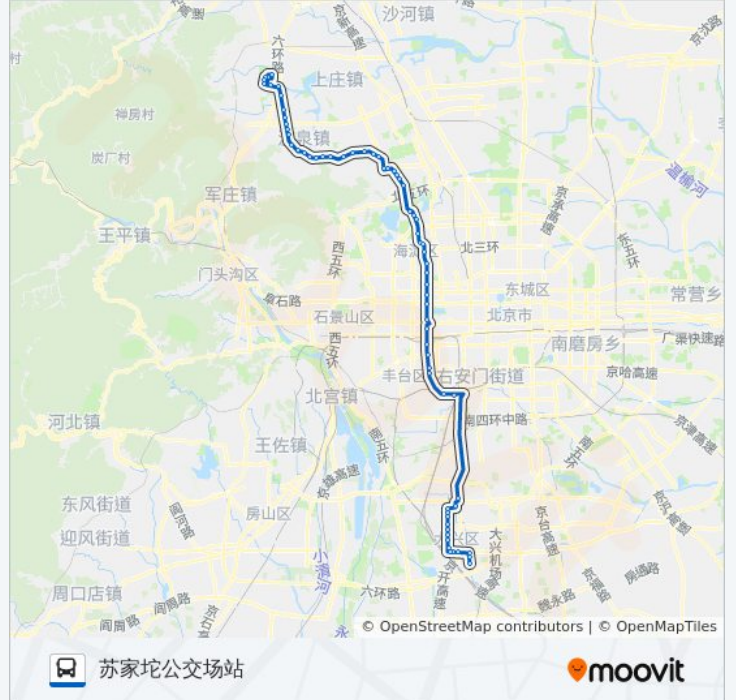

往海子角方向的时间表

星期一	05:00 - 21:00
星期二	05:00 - 21:00
星期三	05:00 - 21:00
星期四	05:00 - 21:00
星期五	05:00 - 21:00
星期六	05:00 - 21:00
星期日	05:00 - 21:00

公交968的信息

方向: 海子角

站点数量: 66

行车时间: 201 分

途经站点:

回民公墓
西北旺
百望山森林公园
百望家苑
圆明园西路北口
梅园
中国农业大学西校区
肖家河
西苑
西苑医院
海淀公园
万泉河桥南
稻香园
万泉河路
万泉庄
为公桥
万寿寺
紫竹桥南
花园桥南
航天桥南
公主坟北
公主坟南
六里桥北里
六里桥南
西局(西三环南路辅路)
丽泽桥
夏家胡同
玉泉营桥西
高米店
康庄路东口
洪村
大兴小营
兴华园

清源西里
黄村公园
化纤俱乐部
黄村西大街
黄村火车站北
站前环岛东
林校路
大兴桥西
海子角北口
海子角东口
海子角

方向: 苏家坨公交场站

67 站

[查看时间表](#)

海子角
海子角东口
海子角北口
大兴桥西
林校路
站前环岛东
黄村火车站北
黄村西大街
化纤俱乐部
黄村公园
清源西里
兴华园
大兴小营
洪村
康庄路东口
高米店
玉泉营桥西
夏家胡同

公交968的时间表

往苏家坨公交场站方向的时间表

星期一	05:00 - 20:30
星期二	05:00 - 20:30
星期三	05:00 - 20:30
星期四	05:00 - 20:30
星期五	05:00 - 20:30
星期六	05:00 - 20:30
星期日	05:00 - 20:30

公交968的信息

方向: 苏家坨公交场站

站点数量: 67

行车时间: 202 分

途经站点:

丽泽桥
丽泽桥北
六里桥南
六里桥北里
公主坟南
公主坟北
航天桥南
花园桥南
紫竹桥南
万寿寺
为公桥
万泉庄
万泉河路
稻香园
万泉河桥南
海淀公园
西苑医院
西苑
肖家河
中国农业大学西校区
梅园
圆明园西路北口
百望家苑
百望山森林公园
西北旺
回民公墓
亮甲店
亮甲店西站
屯佃大桥
太舟坞
温泉路东口
杨家庄
白家疃东口

白家疃西口

温泉苗圃

温泉

温泉辛庄

温泉辛庄北站

高里掌

西小营南站

西小营