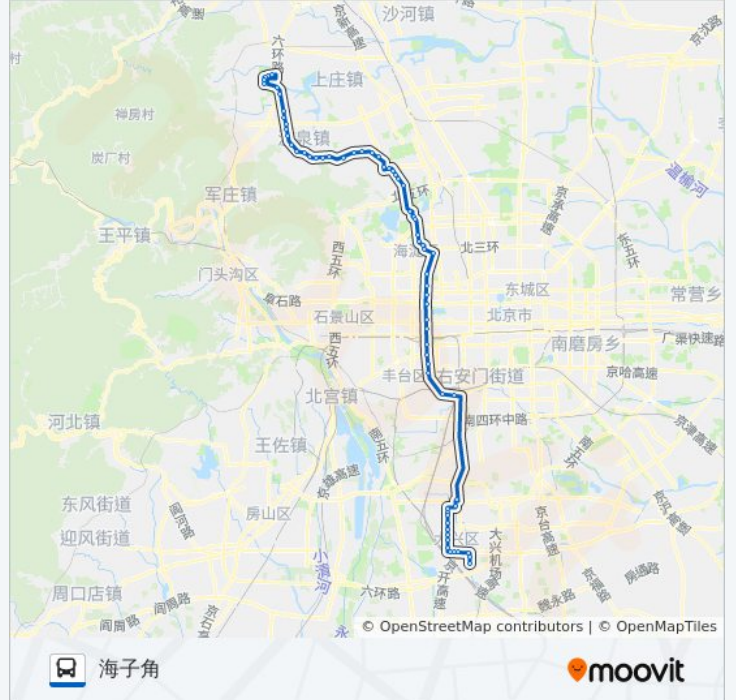

白家疃东口

杨家庄

温泉路东口

太舟坞

屯佃大桥

亮甲店西

亮甲店

公交968的时间表

往海子角方向的时间表

星期一	05:00 - 21:00
星期二	05:00 - 21:00
星期三	05:00 - 21:00
星期四	05:00 - 21:00
星期五	05:00 - 21:00
星期六	05:00 - 21:00
星期日	05:00 - 21:00

公交968的信息

方向: 海子角

站点数量: 66

行车时间: 201 分

途经站点:

回民公墓
西北旺
百望山森林公园
百望家苑
圆明园西路北口
梅园
中国农业大学西校区
肖家河
西苑
西苑医院
海淀公园
万泉河桥南
稻香园
万泉河路
万泉庄
为公桥
万寿寺
紫竹桥南
花园桥南
航天桥南
公主坟北
公主坟南
六里桥北里
六里桥南
西局(西三环南路辅路)
丽泽桥
夏家胡同
玉泉营桥西
高米店
康庄路东口
洪村
大兴小营
兴华园

清源西里
黄村公园
化纤俱乐部
黄村西大街
黄村火车站北
站前环岛东
林校路
大兴桥西
海子角北口
海子角东口
海子角

方向: 苏家坨公交场站

67 站

[查看时间表](#)

海子角
海子角东口
海子角北口
大兴桥西
林校路
站前环岛东
黄村火车站北
黄村西大街
化纤俱乐部
黄村公园
清源西里
兴华园
大兴小营
洪村
康庄路东口
高米店
玉泉营桥西
夏家胡同

公交968的时间表

往苏家坨公交场站方向的时间表

星期一	05:00 - 20:30
星期二	05:00 - 20:30
星期三	05:00 - 20:30
星期四	05:00 - 20:30
星期五	05:00 - 20:30
星期六	05:00 - 20:30
星期日	05:00 - 20:30

公交968的信息

方向: 苏家坨公交场站

站点数量: 67

行车时间: 202 分

途经站点:

丽泽桥
丽泽桥北
六里桥南
六里桥北里
公主坟南
公主坟北
航天桥南
花园桥南
紫竹桥南
万寿寺
为公桥
万泉庄
万泉河路
稻香园
万泉河桥南
海淀公园
西苑医院
西苑
肖家河
中国农业大学西校区
梅园
圆明园西路北口
百望家苑
百望山森林公园
西北旺
回民公墓
亮甲店
亮甲店西站
屯佃大桥
太舟坞
温泉路东口
杨家庄
白家疃东口