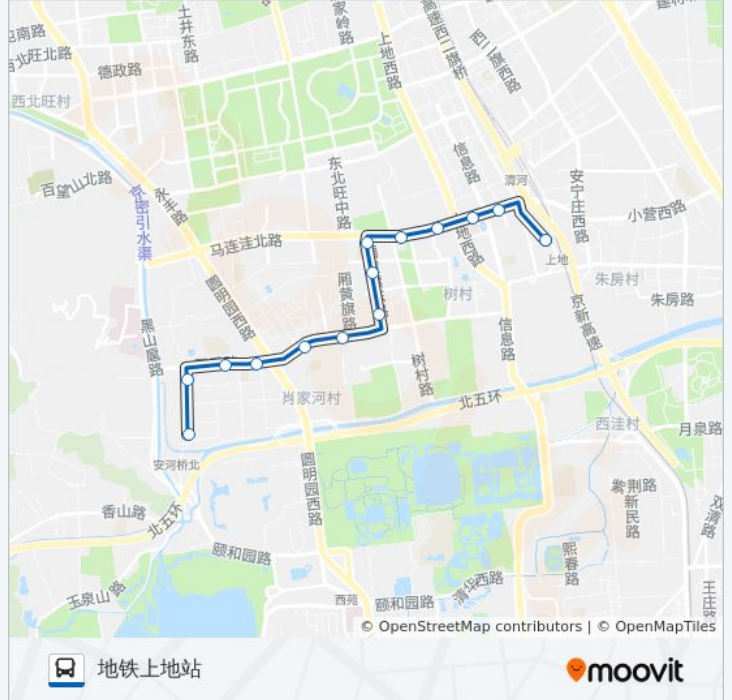

[查看时间表](#)

地铁安河桥北站
天秀花园西站
天秀花园
天秀花园东站
农大南路西口
厢黄旗
厢黄旗东路南口
厢黄旗东路
厢黄旗东路北口
菊园东站
马连洼北路东口
上地三街西口
上地环岛东
地铁上地站

公交专28的时间表

往地铁上地站方向的时间表

星期一	06:30 - 20:00
星期二	06:30 - 20:00
星期三	06:30 - 20:00
星期四	06:30 - 20:00
星期五	06:30 - 20:00
星期六	无服务
星期日	无服务

公交专28的信息

方向: 地铁上地站

站点数量: 14

行车时间: 32 分

途经站点:

方向: 地铁安河桥北站

14 站

[查看时间表](#)

公交专28的信息

方向: 地铁安河桥北站

站点数量: 14

行车时间: 31 分

途经站点: