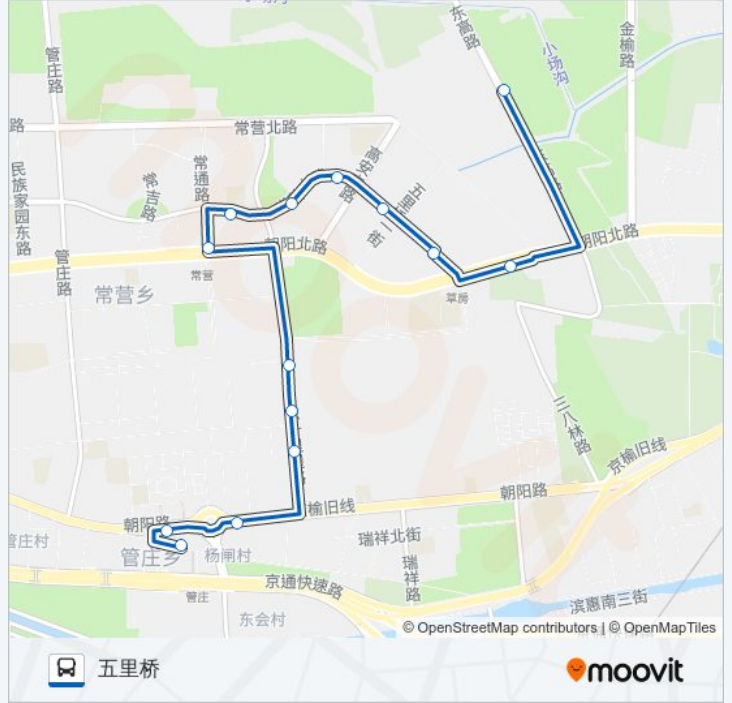

专39

五里桥

下载App

公交专39((五里桥))共有2条行车路线。工作日的服务时间为：

(1) 五里桥: 05:50 - 23:00(2) 杨闸: 05:30 - 22:40

使用Moovit找到公交专39离你最近的站点，以及公交专39下车班的到站时间。

方向: 五里桥

14站

[查看时间表](#)

杨闸
杨闸环岛西
杨闸环岛东
北京新天地小区
东十里堡路
连心园西门
地铁常营站
北辰福第小区
阳光美园北门
常营中路东口
草房西路北口
草房西路南口
地铁草房站东
五里桥

公交专39的时间表

往五里桥方向的时间表

星期一	05:50 - 23:00
星期二	05:50 - 23:00
星期三	05:50 - 23:00
星期四	05:50 - 23:00
星期五	05:50 - 23:00
星期六	05:50 - 23:00
星期日	05:50 - 23:00

公交专39的信息

方向: 五里桥

站点数量: 14

行车时间: 24 分

途经站点:

方向: 杨闸

14 站

[查看时间表](#)

公交专39的信息

方向: 杨闸

站点数量: 14

行车时间: 24 分

途经站点: