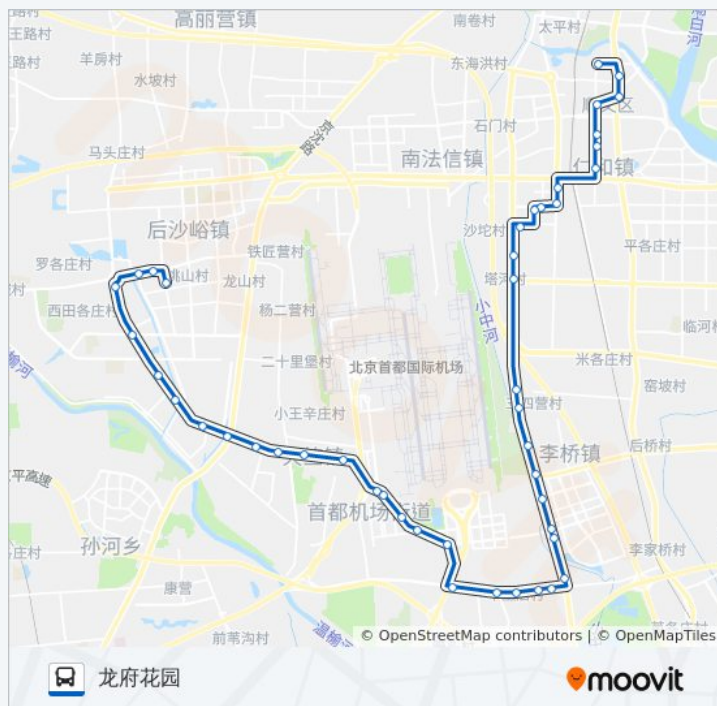

公交顺22的时间表

往龙府花园方向的时间表

星期一	05:50 - 19:00
星期二	05:50 - 19:00
星期三	05:50 - 19:00
星期四	05:50 - 19:00
星期五	05:50 - 19:00
星期六	05:50 - 19:00
星期日	05:50 - 19:00

公交顺22的信息

方向: 龙府花园

站点数量: 45

行车时间: 120 分

途经站点: