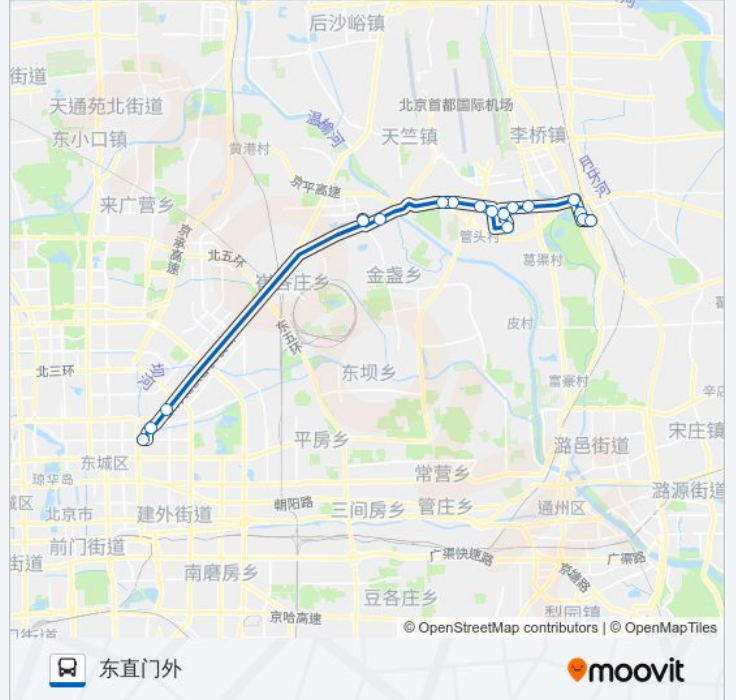

[查看时间表](#)

- 英各庄
- 馨港庄园
- 馨港庄园西门
- 馨港车站
- 顺义半壁店
- 顺义半壁店西站
- 樱花园北区
- 樱花园
- 首安公司
- 岗山村南站
- 楼台东口
- 楼台路口
- 苇沟
- 后苇沟环岛
- 三元桥
- 东直门外
- 东直门

公交935快的时间表

往东直门外方向的时间表

星期一	05:00 - 20:30
星期二	05:00 - 20:30
星期三	05:00 - 20:30
星期四	05:00 - 20:30
星期五	05:00 - 20:30
星期六	05:00 - 20:30
星期日	05:00 - 20:30

公交935快的信息

方向: 东直门外

站点数量: 17

行车时间: 62 分

途经站点:

方向: 英各庄

18 站

[查看时间表](#)

东直门外
 东直门
 左家庄
 三元桥
 东苇路北口
 苇沟
 楼台路口
 楼台东口
 岗山村南站
 首安公司
 樱花园
 樱花园北区
 顺义半壁店西站
 顺义半壁店
 馨港车站
 馨港庄园西门
 馨港庄园
 英各庄

公交935快的时间表

往英各庄方向的时间表

星期一	05:50 - 21:20
星期二	05:50 - 21:20
星期三	05:50 - 21:20
星期四	05:50 - 21:20
星期五	05:50 - 21:20
星期六	05:50 - 21:20
星期日	05:50 - 21:20

公交935快的信息

方向: 英各庄

站点数量: 18

行车时间: 63 分

途经站点:

你可以在moovitapp.com下载公交935快的PDF时间表和线路图。使用[Moovit应用程序](#)查询北京的实时公交、列车时刻表以及公共交通出行指南。

[关于Moovit](#) · [MaaS解决方案](#) · [城市列表](#) · [Moovit社区](#)

© 2024 Moovit - 保留所有权利