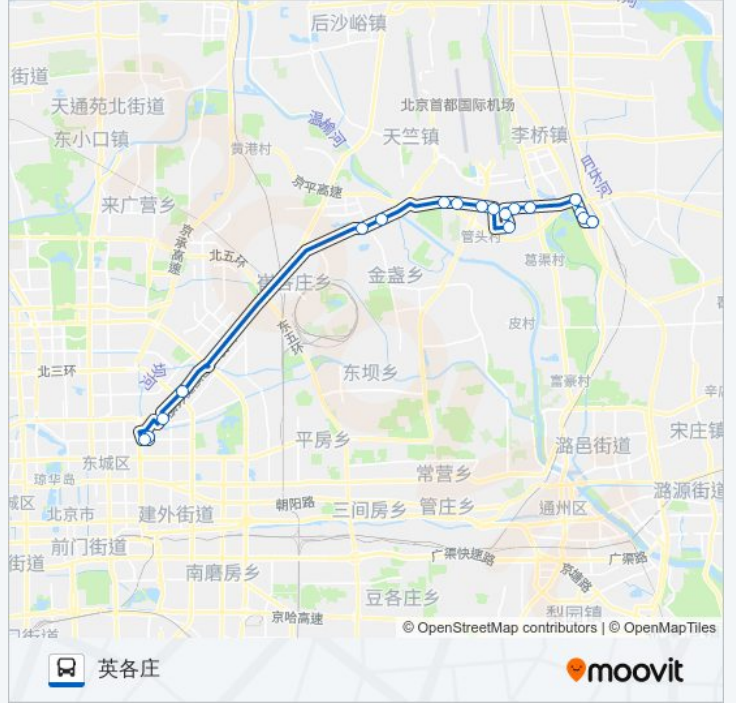

公交935快的信息

方向: 东直门外

站点数量: 17

行车时间: 62 分

途经站点:

方向: 英各庄

18 站

[查看时间表](#)

东直门外
 东直门
 左家庄
 三元桥
 东苇路北口
 苇沟
 楼台路口
 楼台东口
 岗山村南站
 首安公司
 樱花园
 樱花园北区
 顺义半壁店西站
 顺义半壁店
 馨港车站
 馨港庄园西门
 馨港庄园
 英各庄

公交935快的时间表

往英各庄方向的时间表

星期一	05:50 - 21:20
星期二	05:50 - 21:20
星期三	05:50 - 21:20
星期四	05:50 - 21:20
星期五	05:50 - 21:20
星期六	05:50 - 21:20
星期日	05:50 - 21:20

公交935快的信息

方向: 英各庄

站点数量: 18

行车时间: 63 分

途经站点:

你可以在moovitapp.com下载公交935快的PDF时间表和线路图。使用[Moovit应用程序](#)查询北京的实时公交、列车时刻表以及公共交通出行指南。

[关于Moovit](#) · [MaaS解决方案](#) · [城市列表](#) · [Moovit社区](#)

© 2024 Moovit - 保留所有权利

查看实时到站时间