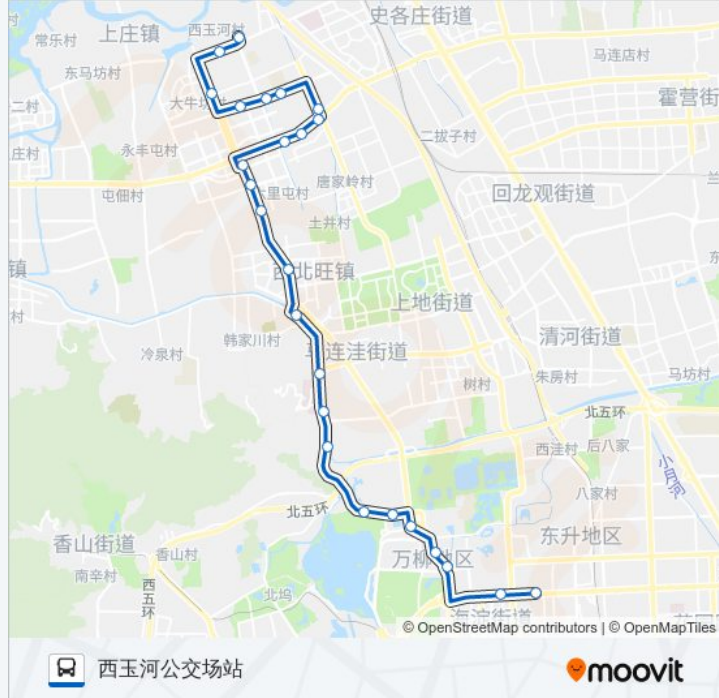

### 方向: 西玉河公交场站

25 站

[查看时间表](#)

中关村一街

中关村西

海淀公园

西苑医院

西苑北站

### 公交384的时间表

往西玉河公交场站方向的时间表

星期一	06:35 - 21:55
星期二	06:35 - 21:55
星期三	06:35 - 21:55
星期四	06:35 - 21:55
星期五	06:35 - 21:55
星期六	06:35 - 21:55
星期日	06:35 - 21:55

### 公交384的信息

方向: 西玉河公交场站

站点数量: 25

行车时间: 76 分

途经站点:

小牛坊

皇后店南路

丰润东路东口

丰润东路

大牛坊

西玉河

西玉河公交场站

你可以在moovitapp.com下载公交384的PDF时间表和线路图。使用[Moovit应用程序](#)查询北京的实时公交、列车时刻表以及公共交通出行指南。

[关于Moovit](#) · [MaaS解决方案](#) · [城市列表](#) · [Moovit社区](#)

© 2024 Moovit - 保留所有权利