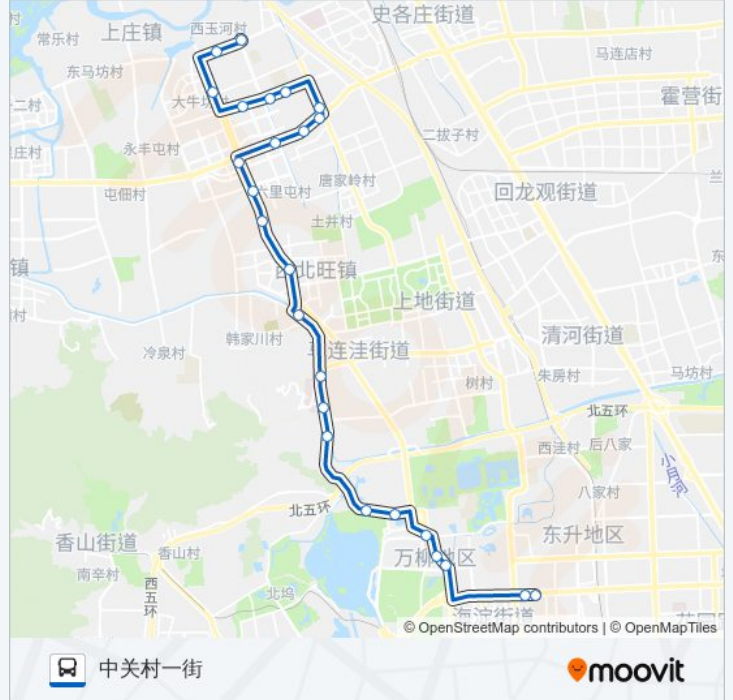

## 公交384的时间表

往中关村一街方向的时间表

星期一	05:10 - 20:50
星期二	05:10 - 20:50
星期三	05:10 - 20:50
星期四	05:10 - 20:50
星期五	05:10 - 20:50
星期六	05:10 - 20:50
星期日	05:10 - 20:50

## 公交384的信息

方向: 中关村一街

站点数量: 25

行车时间: 76 分

途经站点:

海淀公园

中关村东

中关村一街

### 方向: 西玉河公交场站

25 站

[查看时间表](#)

中关村一街

中关村西

海淀公园

西苑医院

西苑北站

### 公交384的信息

方向: 西玉河公交场站

站点数量: 25

行车时间: 76 分

途经站点:

小牛坊

皇后店南路

丰润东路东口