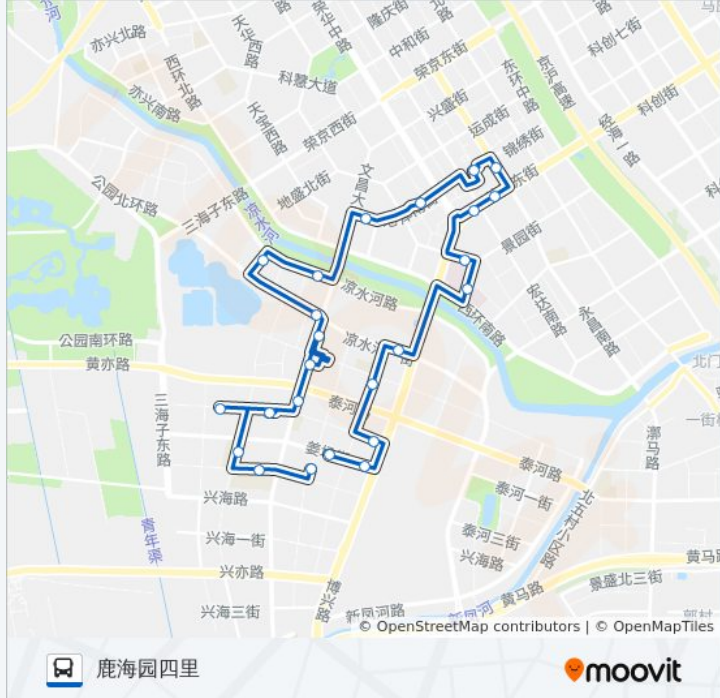

公交开发区3的信息

方向: 鹿海园五里东门

站点数量: 22

行车时间: 49 分

途经站点:

方向: 鹿海园四里

24 站

[查看时间表](#)

- 鹿海园五里东门
- 南海家园七里南门
- 第五幼儿园
- 南海家园二里
- 南海家园三里
- 泰河路口南
- 亦庄医院南院
- 博兴八路
- 凉水河一街
- 博兴十一路
- 博兴八路北口
- 文昌大道
- 地泽南路
- 锦绣街
- 隆盛工业园
- 第一公交场站
- 荣昌东街地铁站口
- 京开企业大道

公交开发区3的时间表

往鹿海园四里方向的时间表

星期一	05:30 - 23:00
星期二	05:30 - 23:00
星期三	05:30 - 23:00
星期四	05:30 - 23:00
星期五	05:30 - 23:00
星期六	05:30 - 23:00
星期日	05:30 - 23:00

公交开发区3的信息

方向: 鹿海园四里

站点数量: 24

行车时间: 50 分

途经站点:

同仁医院

青年公寓

中芯花园

泰河一街东口

北京奔驰

鹿海园四里

你可以在moovitapp.com下载公交开发区3的PDF时间表和线路图。使用 [Moovit应用程序](#) 查询北京的实时公交、列车时刻表以及公共交通出行指南。

[关于Moovit](#) · [MaaS解决方案](#) · [城市列表](#) · [Moovit社区](#)

© 2024 Moovit - 保留所有权利

查看实时到站时间