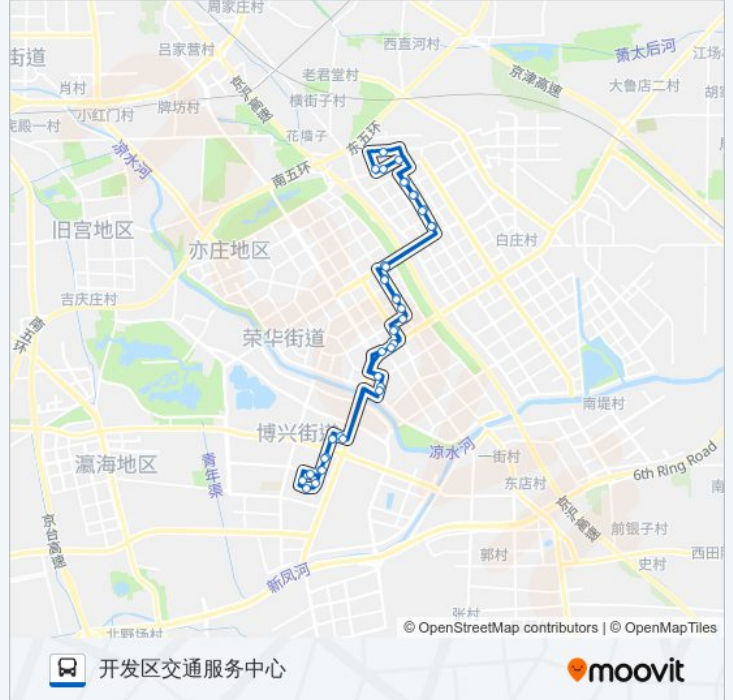

公交开发区7((开发区交通服务中心))仅有一条行车路线。工作日的服务时间为：

(1) 开发区交通服务中心: 05:30 - 23:30

使用Moovit找到公交开发区7离你最近的站点，以及公交开发区7下车的到站时间。

方向: 开发区交通服务中心

40 站

[查看时间表](#)

荣昌东街地铁站口

京开企业大道

方向: 开发区交通服务中心

站点数量: 40

行车时间: 78 分

途经站点:

经海三路北

科创三街

科创二街路口

军海医院

晓康东里

小康小区

三羊里

小康小区

军海医院

科创二街路口

科创三街

经海三路北

荣京东街东口

兴盛街

运成街

锦绣街

隆盛工业园

开发区交通服务中心

你可以在moovitapp.com下载公交开发区7的PDF时间表和线路图。使用Moovit应用程序查询北京的实时公交、列车时刻表以及公共交通出行指南。

© 2024 Moovit - 保留所有权利