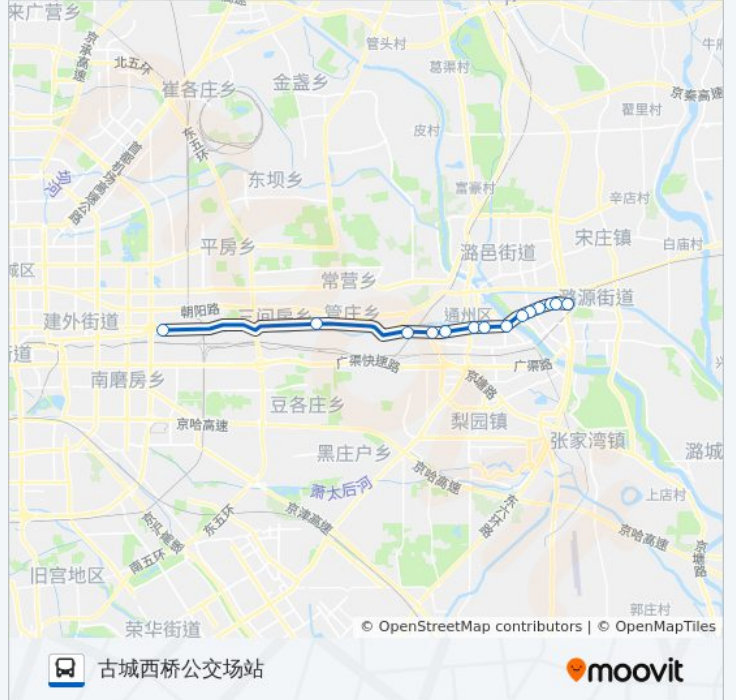

通州东关

东关大桥

百合湾小区

三元村

武夷花园

霍屯村

古城西桥公交场站

公交322的时间表

往古城西桥公交场站方向的时间表

星期一	05:10 - 23:00
星期二	05:10 - 23:00
星期三	05:10 - 23:00
星期四	05:10 - 23:00
星期五	05:10 - 23:00
星期六	05:10 - 23:00
星期日	05:10 - 23:00

公交322的信息

方向: 古城西桥公交场站

站点数量: 14

行车时间: 44 分

途经站点:

方向: 四惠枢纽站

14 站

[查看时间表](#)

古城西桥公交场站
 霍屯村
 武夷花园
 三元村
 百合湾小区
 东关大桥
 通州东关西
 新华大街
 西大街路口东
 通州西门路口东
 通州北苑路口西
 八里桥
 杨闸西站
 四惠枢纽站

公交322的时间表

往四惠枢纽站方向的时间表

星期一	04:50 - 22:50
星期二	04:50 - 22:50
星期三	04:50 - 22:50
星期四	04:50 - 22:50
星期五	04:50 - 22:50
星期六	04:50 - 22:50
星期日	04:50 - 22:50

公交322的信息

方向: 四惠枢纽站

站点数量: 14

行车时间: 45 分

途经站点:

你可以在moovitapp.com下载公交322的PDF时间表和线路图。使用[Moovit应用程序](#)查询北京的实时公交、列车时刻表以及公共交通出行指南。

[关于Moovit](#) · [MaaS解决方案](#) · [城市列表](#) · [Moovit社区](#)

© 2024 Moovit - 保留所有权利