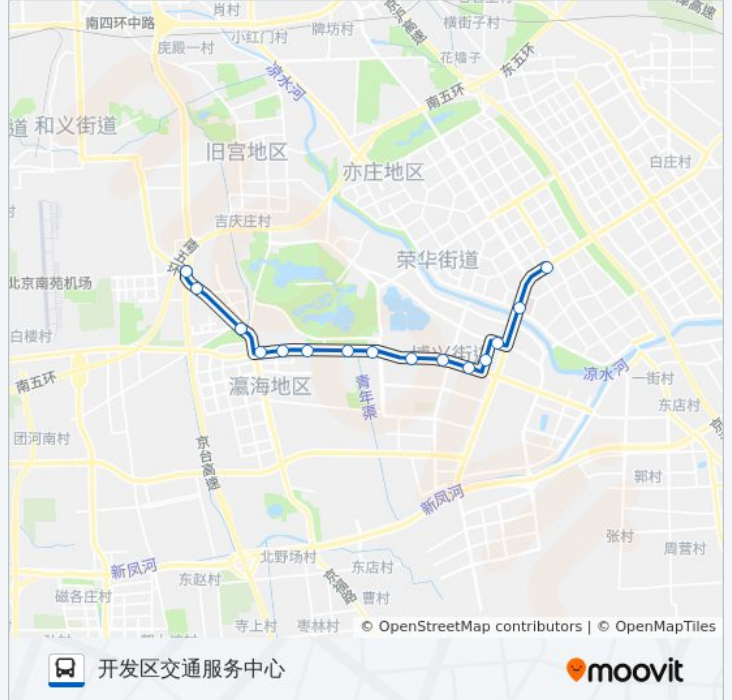

宝善村西

博兴十一路北口

宝善路口东

鹿海园小区

中芯花园

青年公寓

同仁医院

开发区交通服务中心

## 公交453的时间表

往开发区交通服务中心方向的时间表

星期一	05:40 - 22:30
星期二	05:40 - 22:30
星期三	05:40 - 22:30
星期四	05:40 - 22:30
星期五	05:40 - 22:30
星期六	05:40 - 22:30
星期日	05:40 - 22:30

## 公交453的信息

方向: 开发区交通服务中心

站点数量: 15

行车时间: 41 分

途经站点:

## 方向: 德茂桥东

14 站

[查看时间表](#)

开发区交通服务中心

青年公寓

中芯花园

鹿海园小区

宝善路口