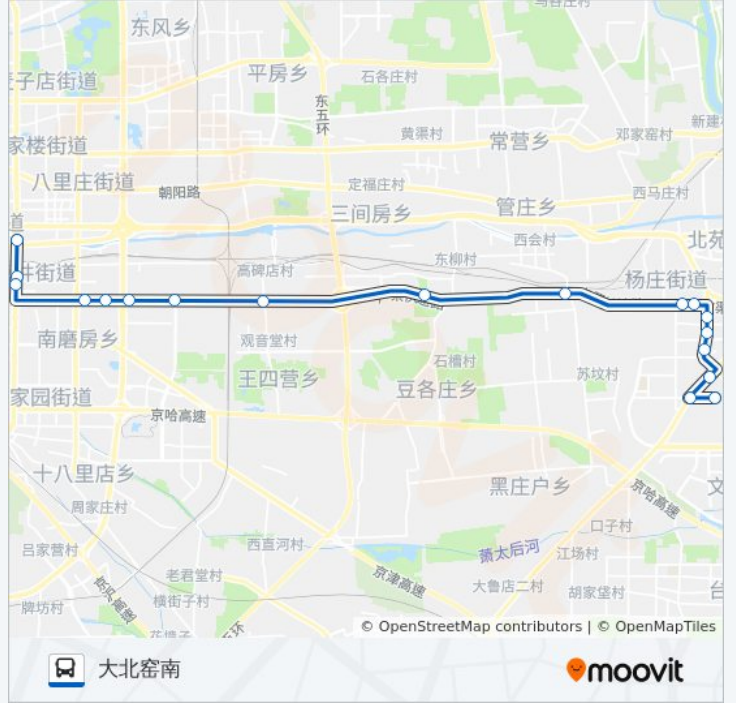

公交669的信息

方向: 万盛北街

站点数量: 17

行车时间: 50 分

途经站点:

方向: 大北窑南

18 站

[查看时间表](#)

万盛北街
 大稿新村
 旗舰凯旋小区
 怡乐中街
 格瑞雅居小区
 翠屏北里小区
 新华联家园
 李老新村
 郭家场桥
 杜仲公园
 朝阳半壁店
 唐家村
 大郊亭桥东
 大郊亭桥西
 珠江帝景
 双井桥北
 双花园
 大北窑南

公交669的时间表

往大北窑南方向的时间表

星期一	05:10 - 22:00
星期二	05:10 - 22:00
星期三	05:10 - 22:00
星期四	05:10 - 22:00
星期五	05:10 - 22:00
星期六	05:10 - 22:00
星期日	05:10 - 22:00

公交669的信息

方向: 大北窑南

站点数量: 18

行车时间: 47 分

途经站点:

你可以在moovitapp.com下载公交669的PDF时间表和线路图。使用[Moovit应用程序](#)查询北京的实时公交、列车时刻表以及公共交通出行指南。

[关于Moovit](#) · [MaaS解决方案](#) · [城市列表](#) · [Moovit社区](#)

© 2023 Moovit - 版权所有

查看实时到站时间