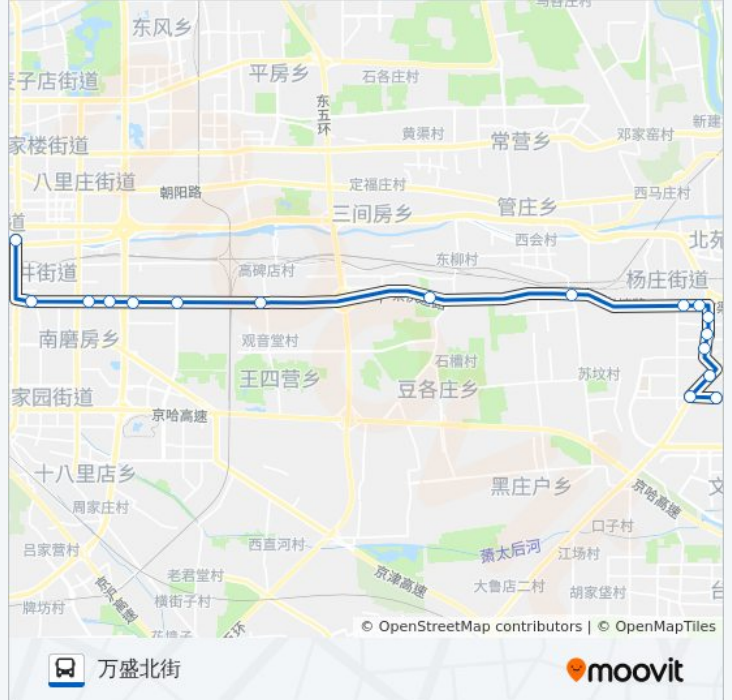

🚌 669

万盛北街

以网页模式查看

公交669((万盛北街))共有2条行车路线。工作日的服务时间为：

(1) 万盛北街: 06:05 - 23:00(2) 大北窑南: 05:10 - 22:00

使用Moovit找到公交669离你最近的站点，以及公交669下车班的到站时间。

方向: 万盛北街

17 站

[查看时间表](#)

大北窑南
双井桥东
珠江帝景
大郊亭桥西
大郊亭桥东
唐家村
朝阳半壁店
杜仲公园
郭家场桥
李老新村
新华联家园
翠屏北里小区
格瑞雅居小区
怡乐中街
旗舰凯旋小区
大稿新村
万盛北街

公交669的时间表

往万盛北街方向的时间表

星期一	06:05 - 23:00
星期二	06:05 - 23:00
星期三	06:05 - 23:00
星期四	06:05 - 23:00
星期五	06:05 - 23:00
星期六	06:05 - 23:00
星期日	06:05 - 23:00

公交669的信息

方向: 万盛北街

站点数量: 17

行车时间: 50 分

途经站点:

方向: 大北窑南

18 站

[查看时间表](#)

万盛北街
 大稿新村
 旗舰凯旋小区
 怡乐中街
 格瑞雅居小区
 翠屏北里小区
 新华联家园
 李老新村
 郭家场桥
 杜仲公园
 朝阳半壁店
 唐家村
 大郊亭桥东
 大郊亭桥西
 珠江帝景
 双井桥北
 双花园
 大北窑南

公交669的时间表

往大北窑南方向的时间表

星期一	05:10 - 22:00
星期二	05:10 - 22:00
星期三	05:10 - 22:00
星期四	05:10 - 22:00
星期五	05:10 - 22:00
星期六	05:10 - 22:00
星期日	05:10 - 22:00