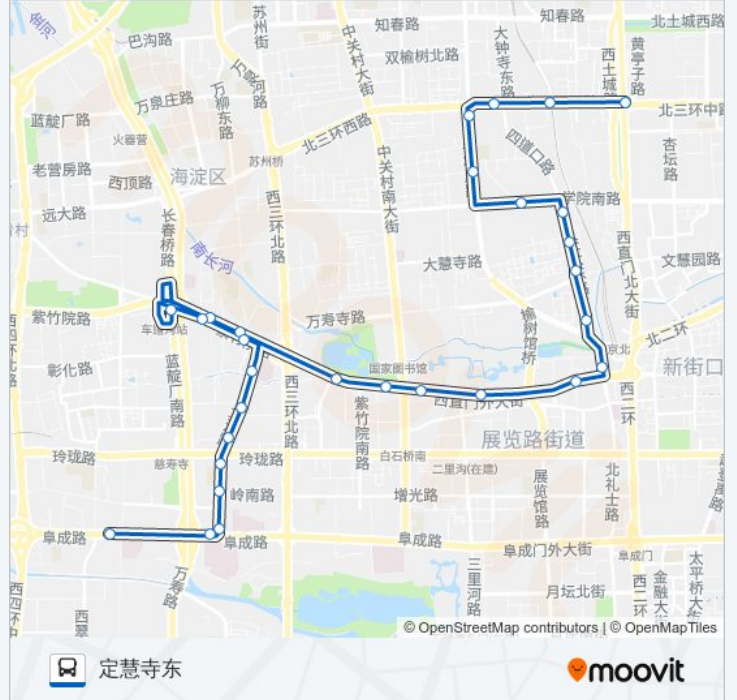

公交87((定慧寺东))共有2条行车路线。工作日的服务时间为：

(1) 定慧寺东: 05:30 - 23:00(2) 蓟门桥: 05:30 - 23:00

使用Moovit找到公交87离你最近的站点，以及公交87下车班的到站时间。

方向: 定慧寺东

29 站

[查看时间表](#)

- 蓟门桥
- 地铁大钟寺站
- 大钟寺
- 联想桥南
- 皂君东里
- 皂君庙
- 交大东路北口
- 北京交通大学东门
- 北京交大东门
- 高粱桥
- 地铁西直门站
- 西直门外
- 动物园
- 白石桥东
- 白石桥西
- 紫竹院南门
- 北洼路
- 车道沟桥东
- 车道沟桥
- 车道沟桥东
- 北洼路
- 北洼路北口

公交87的时间表

往定慧寺东方向的时间表

星期一	05:30 - 23:00
星期二	05:30 - 23:00
星期三	05:30 - 23:00
星期四	05:30 - 23:00
星期五	05:30 - 23:00
星期六	05:30 - 23:00
星期日	05:30 - 23:00

公交87的信息

方向: 定慧寺东

站点数量: 29

行车时间: 61 分

途经站点:

北洼路西里
 七贤村路口北
 七贤村路口南
 岭南路西口
 北洼路南口
 西钓鱼台
 定慧寺东

方向: 蓟门桥

26 站
[查看时间表](#)

定慧寺东
 西钓鱼台
 航天桥西
 航天桥西
 北洼路南口
 岭南路西口
 七贤村路口南
 七贤村路口北
 北洼路西里
 北洼路北口
 紫竹院南门
 白石桥西
 白石桥东
 动物园
 西直门外
 地铁西直门站
 高粱桥
 北京交大东门

公交87的时间表

往蓟门桥方向的时间表

星期一	05:30 - 23:00
星期二	05:30 - 23:00
星期三	05:30 - 23:00
星期四	05:30 - 23:00
星期五	05:30 - 23:00
星期六	05:30 - 23:00
星期日	05:30 - 23:00

公交87的信息

方向: 蓟门桥
 站点数量: 26
 行车时间: 54 分
 途经站点:

北京交通大学东门

交大东路北口

皂君庙

皂君东里

联想桥南