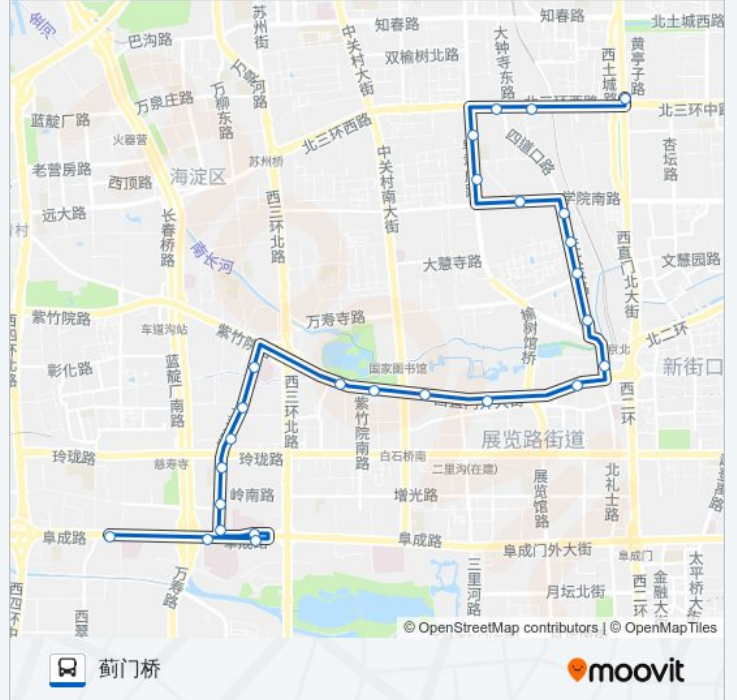

公交87((定慧寺东))共有2条行车路线。工作日的服务时间为：

(1) 定慧寺东: 05:30 - 23:00(2) 蓟门桥: 05:30 - 23:00

使用Moovit找到公交87离你最近的站点，以及公交87下车班的到站时间。

方向: 定慧寺东

29 站

[查看时间表](#)

- 蓟门桥
- 地铁大钟寺站
- 大钟寺
- 联想桥南
- 皂君东里
- 皂君庙
- 交大东路北口
- 北京交通大学东门
- 北京交大东门
- 高粱桥
- 地铁西直门站
- 西直门外
- 动物园
- 白石桥东
- 白石桥西
- 紫竹院南门
- 北洼路
- 车道沟桥东
- 车道沟桥
- 车道沟桥东
- 北洼路
- 北洼路北口

北洼路西里
 七贤村路口北
 七贤村路口南
 岭南路西口
 北洼路南口
 西钓鱼台
 定慧寺东

方向: 蓟门桥

26 站
[查看时间表](#)

定慧寺东
 西钓鱼台
 航天桥西
 航天桥西
 北洼路南口
 岭南路西口
 七贤村路口南
 七贤村路口北
 北洼路西里
 北洼路北口
 紫竹院南门
 白石桥西
 白石桥东
 动物园
 西直门外
 地铁西直门站
 高粱桥
 北京交大东门

公交87的时间表

往蓟门桥方向的时间表

星期一	05:30 - 23:00
星期二	05:30 - 23:00
星期三	05:30 - 23:00
星期四	05:30 - 23:00
星期五	05:30 - 23:00
星期六	05:30 - 23:00
星期日	05:30 - 23:00

公交87的信息

方向: 蓟门桥
 站点数量: 26
 行车时间: 54 分
 途经站点:

北京交通大学东门

交大东路北口

皂君庙

皂君东里

联想桥南

大钟寺

地铁大钟寺站

蓟门桥

你可以在moovitapp.com下载公交87的PDF时间表和线路图。使用[Moovit应用程序](#)查询北京的实时公交、列车时刻表以及公共交通出行指南。

[关于Moovit](#) · [MaaS解决方案](#) · [城市列表](#) · [Moovit社区](#)

© 2024 Moovit - 保留所有权利

查看实时到站时间