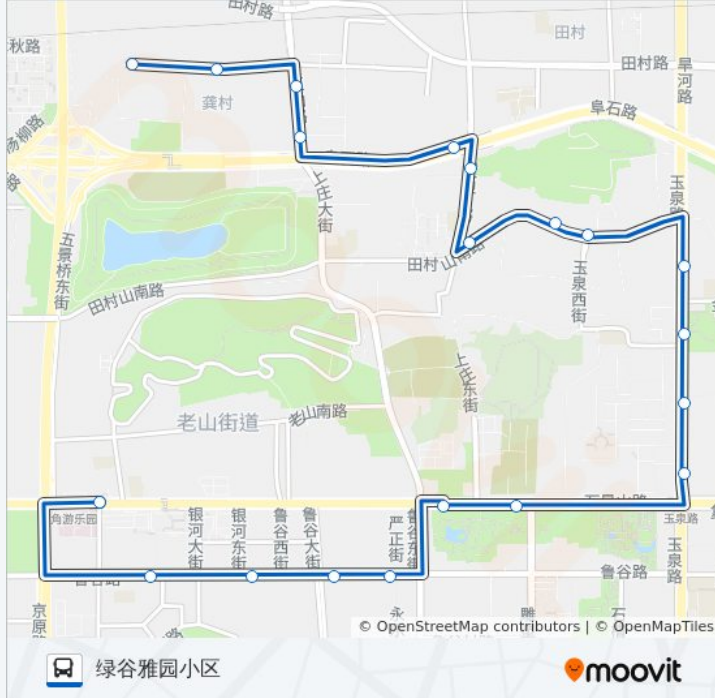

方向: 京原路口东

站点数量: 19

行车时间: 38 分

途经站点:

方向: 绿谷雅园小区

20 站

[查看时间表](#)

- 京原路口东
- 鲁谷路衙门口
- 永乐西小区
- 焦家坟路口东
- 鲁谷西站
- 地铁八宝山站
- 八宝山
- 玉泉路口北
- 正大路西口
- 航天部医院
- 玉海园
- 田村山南路
- 总参通讯干休所
- 梁公庵
- 沙石路口南
- 沙石路口西
- 巨山路南口
- 锦绣大地

公交373的时间表

往绿谷雅园小区方向的时间表

星期一	05:00 - 22:20
星期二	05:00 - 22:20
星期三	05:00 - 22:20
星期四	05:00 - 22:20
星期五	05:00 - 22:20
星期六	05:00 - 22:20
星期日	05:00 - 22:20

公交373的信息

方向: 绿谷雅园小区

站点数量: 20

行车时间: 39 分

途经站点:

碧桐园小区

绿谷雅园小区

你可以在moovitapp.com下载公交373的PDF时间表和线路图。使用[Moovit应用程序](#)查询北京的实时公交、列车时刻表以及公共交通出行指南。

[关于Moovit](#) · [MaaS解决方案](#) · [城市列表](#) · [Moovit社区](#)

© 2024 Moovit - 保留所有权利

查看实时到站时间