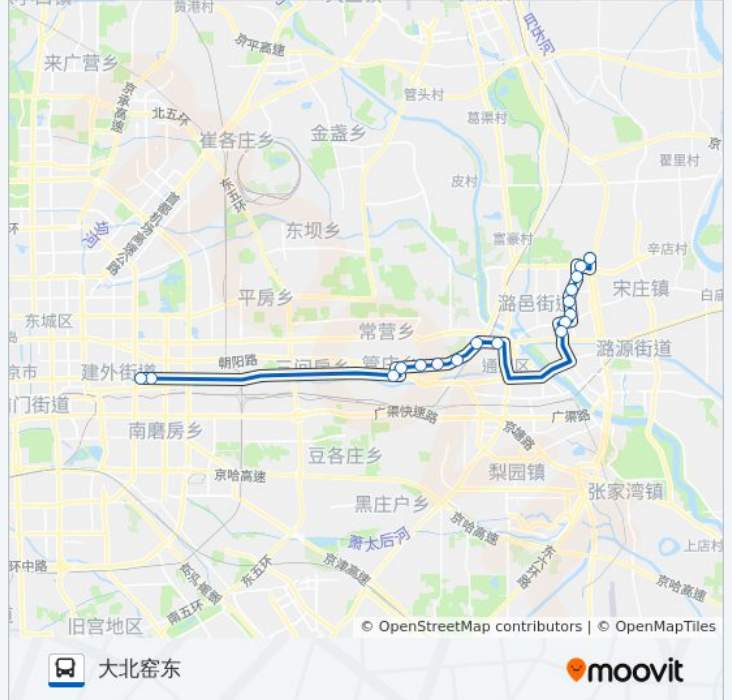

[查看时间表](#)

瞳里三区
瞳里二区
瞳里一区
瞳里新村
潞邑西路
小潞邑北站
小潞邑
耿庄桥北
结研所
北京物资学院南站
西马庄
八里桥北站
西军庄
杨闸环岛东
杨闸路口西
郎家园
大北窑东

公交388的时间表

往大北窑东方向的时间表

星期一	05:30 - 21:10
星期二	05:30 - 21:10
星期三	05:30 - 21:10
星期四	05:30 - 21:10
星期五	05:30 - 21:10
星期六	05:30 - 21:10
星期日	05:30 - 21:10

公交388的信息

方向: 大北窑东

站点数量: 17

行车时间: 61 分

途经站点:

方向: 瞳里三区

16 站

[查看时间表](#)

- 大北窑东
- 郎家园
- 杨闸路口西
- 杨闸环岛东
- 八里桥北站
- 西马庄
- 北京物资学院南站
- 结研所
- 耿庄桥北
- 小潞邑
- 小潞邑北站
- 潞邑西路
- 瞳里新村
- 瞳里一区
- 瞳里二区
- 瞳里三区

公交388的时间表

往瞳里三区方向的时间表

星期一	05:30 - 22:00
星期二	05:30 - 22:00
星期三	05:30 - 22:00
星期四	05:30 - 22:00
星期五	05:30 - 22:00
星期六	05:30 - 22:00
星期日	05:30 - 22:00

公交388的信息

方向: 瞳里三区

站点数量: 16

行车时间: 55 分

途经站点:

你可以在moovitapp.com下载公交388的PDF时间表和线路图。使用[Moovit应用程序](#)查询北京的实时公交、列车时刻表以及公共交通出行指南。

[关于Moovit](#) · [MaaS解决方案](#) · [城市列表](#) · [Moovit社区](#)

© 2024 Moovit - 保留所有权利