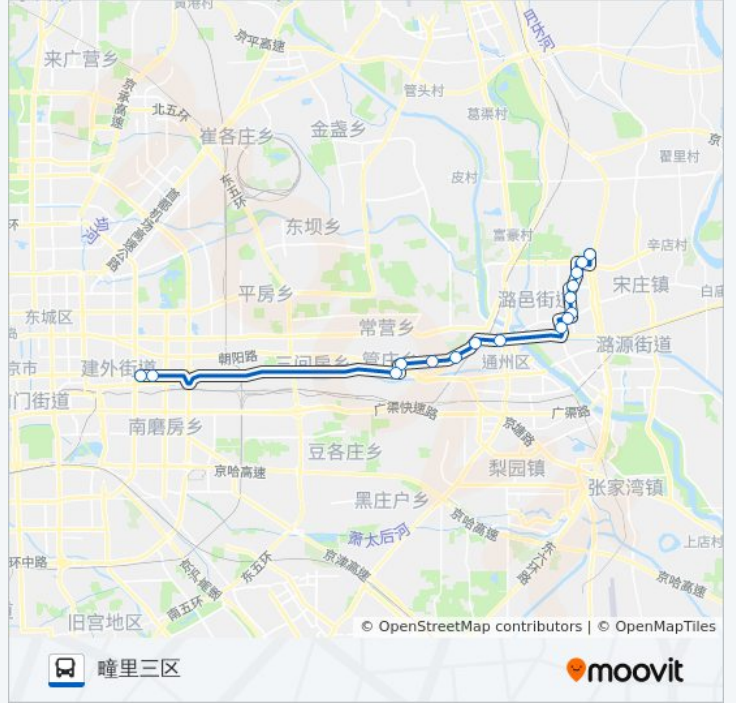

[查看时间表](#)

瞳里三区
瞳里二区
瞳里一区
瞳里新村
潞邑西路
小潞邑北站
小潞邑
耿庄桥北
结研所
北京物资学院南站
西马庄
八里桥北站
西军庄
杨闸环岛东
杨闸路口西
郎家园
大北窑东

公交388的时间表

往大北窑东方向的时间表

星期一	05:30 - 21:10
星期二	05:30 - 21:10
星期三	05:30 - 21:10
星期四	05:30 - 21:10
星期五	05:30 - 21:10
星期六	05:30 - 21:10
星期日	05:30 - 21:10

公交388的信息

方向: 大北窑东

站点数量: 17

行车时间: 61 分

途经站点:

方向: 瞳里三区

16 站

[查看时间表](#)

- 大北窑东
- 郎家园
- 杨闸路口西
- 杨闸环岛东
- 八里桥北站
- 西马庄
- 北京物资学院南站
- 结研所
- 耿庄桥北
- 小潞邑
- 小潞邑北站
- 潞邑西路
- 瞳里新村
- 瞳里一区
- 瞳里二区
- 瞳里三区

公交388的时间表

往瞳里三区方向的时间表

星期一	05:30 - 22:00
星期二	05:30 - 22:00
星期三	05:30 - 22:00
星期四	05:30 - 22:00
星期五	05:30 - 22:00
星期六	05:30 - 22:00
星期日	05:30 - 22:00

公交388的信息

方向: 瞳里三区

站点数量: 16

行车时间: 55 分

途经站点:

你可以在moovitapp.com下载公交388的PDF时间表和线路图。使用[Moovit应用程序](#)查询北京的实时公交、列车时刻表以及公共交通出行指南。

[关于Moovit](#) · [MaaS解决方案](#) · [城市列表](#) · [Moovit社区](#)

© 2024 Moovit - 保留所有权利