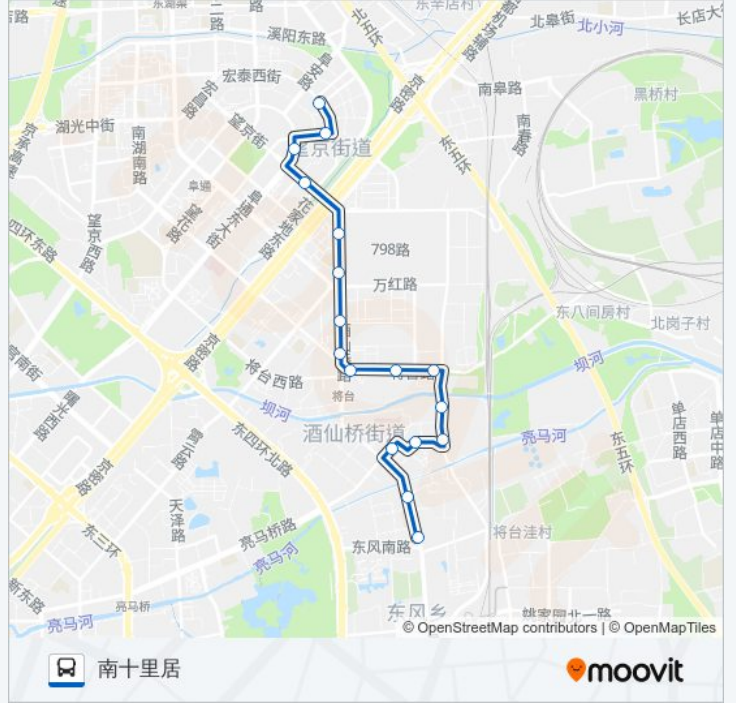

🚌 445

南十里居

下载App

公交445((南十里居))共有2条行车路线。工作日的服务时间为：

(1) 南十里居: 05:35 - 22:55(2) 宏泰东街: 05:00 - 22:00

使用Moovit找到公交445离你最近的站点，以及公交445下车班的到站时间。

方向: 南十里居

17 站

南十里居北站

南十里居

公交445的时间表

往南十里居方向的时间表

星期一	05:35 - 22:55
星期二	05:35 - 22:55
星期三	05:35 - 22:55
星期四	05:35 - 22:55
星期五	05:35 - 22:55
星期六	05:35 - 22:55
星期日	05:35 - 22:55

公交445的信息

方向: 南十里居

站点数量: 17

行车时间: 30 分

途经站点:

方向: 宏泰东街

19 站

[查看时间表](#)

- 南十里居
- 南十里居北站
- 酒仙桥商场
- 四街坊
- 三街坊
- 电子城小区
- 驼房营
- 小陈各庄
- 将台路东站
- 将台路口东
- 将台路口北
- 陈各庄
- 王爷坟
- 大山子路口南
- 大山桥北
- 国风北京
- 融科橄榄城
- 阜安路

公交445的时间表

往宏泰东街方向的时间表

星期一	05:00 - 22:00
星期二	05:00 - 22:00
星期三	05:00 - 22:00
星期四	05:00 - 22:00
星期五	05:00 - 22:00
星期六	05:00 - 22:00
星期日	05:00 - 22:00

公交445的信息

方向: 宏泰东街

站点数量: 19

行车时间: 31 分

途经站点:

你可以在moovitapp.com下载公交445的PDF时间表和线路图。使用[Moovit应用程序](#)查询北京的实时公交、列车时刻表以及公共交通出行指南。