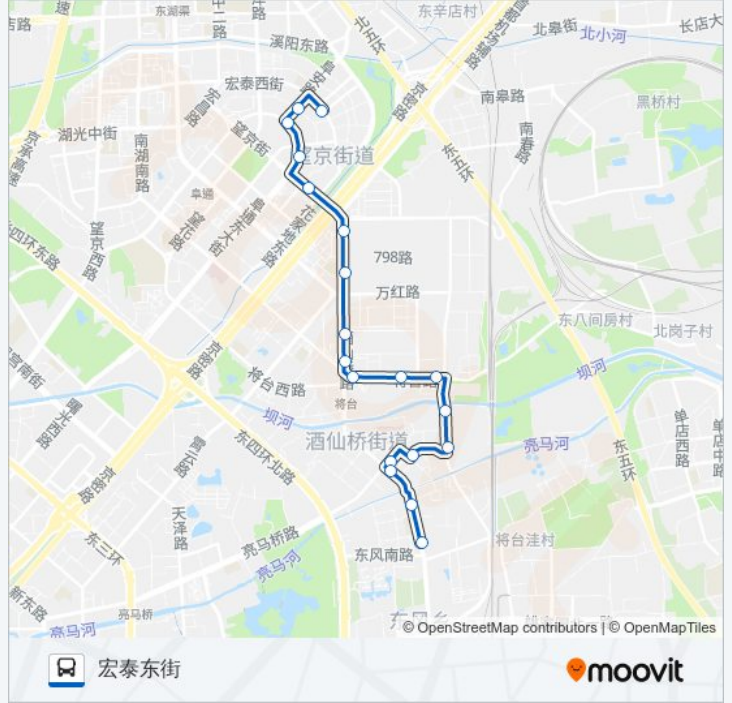

🚌 445

南十里居

下载App

公交445((南十里居))共有2条行车路线。工作日的服务时间为：

(1) 南十里居: 05:35 - 22:55(2) 宏泰东街: 05:00 - 22:00

使用Moovit找到公交445离你最近的站点，以及公交445下车班的到站时间。

方向: 南十里居

17 站

南十里居北站

南十里居

公交445的时间表

往南十里居方向的时间表

星期一	05:35 - 22:55
星期二	05:35 - 22:55
星期三	05:35 - 22:55
星期四	05:35 - 22:55
星期五	05:35 - 22:55
星期六	05:35 - 22:55
星期日	05:35 - 22:55

公交445的信息

方向: 南十里居

站点数量: 17

行车时间: 30 分

途经站点:

方向: 宏泰东街

19 站

[查看时间表](#)

- 南十里居
- 南十里居北站
- 酒仙桥商场
- 四街坊
- 三街坊
- 电子城小区
- 驼房营
- 小陈各庄
- 将台路东站
- 将台路口东
- 将台路口北
- 陈各庄
- 王爷坟
- 大山子路口南
- 大山桥北
- 国风北京
- 融科橄榄城
- 阜安路

公交445的时间表

往宏泰东街方向的时间表

星期一	05:00 - 22:00
星期二	05:00 - 22:00
星期三	05:00 - 22:00
星期四	05:00 - 22:00
星期五	05:00 - 22:00
星期六	05:00 - 22:00
星期日	05:00 - 22:00

公交445的信息

方向: 宏泰东街

站点数量: 19

行车时间: 31 分

途经站点:

你可以在moovitapp.com下载公交445的PDF时间表和线路图。使用[Moovit应用程序](#)查询北京的实时公交、列车时刻表以及公共交通出行指南。