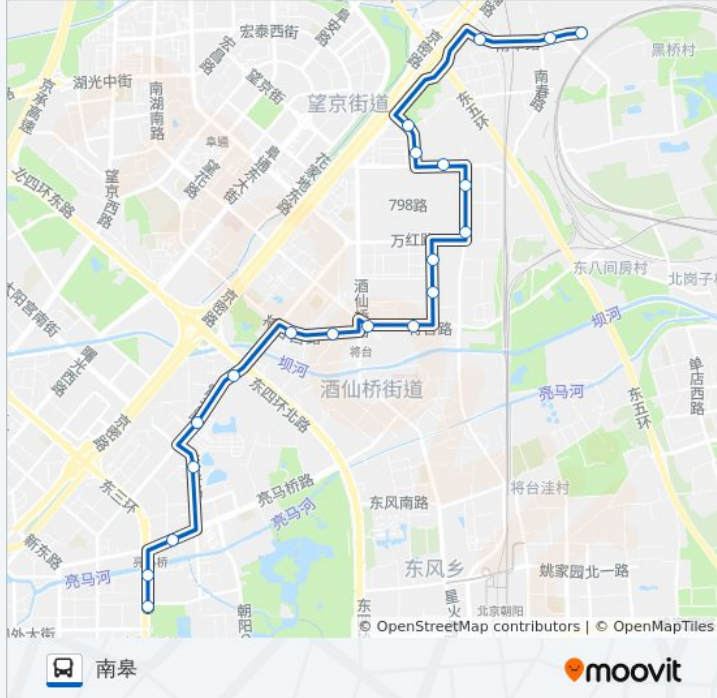

公交516的信息

方向: 亮马桥

站点数量: 20

行车时间: 46 分

途经站点:

方向: 南皋

20 站

[查看时间表](#)

亮马桥

燕莎桥南

燕莎桥东

莱太花卉

五里沟

肖君庙

芳园南里西区

芳园南里

望京公园

草场地

公交516的时间表

往南皋方向的时间表

星期一	06:00 - 22:00
星期二	06:00 - 22:00
星期三	06:00 - 22:00
星期四	06:00 - 22:00
星期五	06:00 - 22:00
星期六	06:00 - 22:00
星期日	06:00 - 22:00

公交516的信息

方向: 南皋

站点数量: 20

行车时间: 46 分

途经站点:

南皋西站

南皋

你可以在moovitapp.com下载公交516的PDF时间表和线路图。使用[Moovit应用程序](#)查询北京的实时公交、列车时刻表以及公共交通出行指南。

[关于Moovit](#) · [MaaS解决方案](#) · [城市列表](#) · [Moovit社区](#)

© 2024 Moovit - 保留所有权利

查看实时到站时间