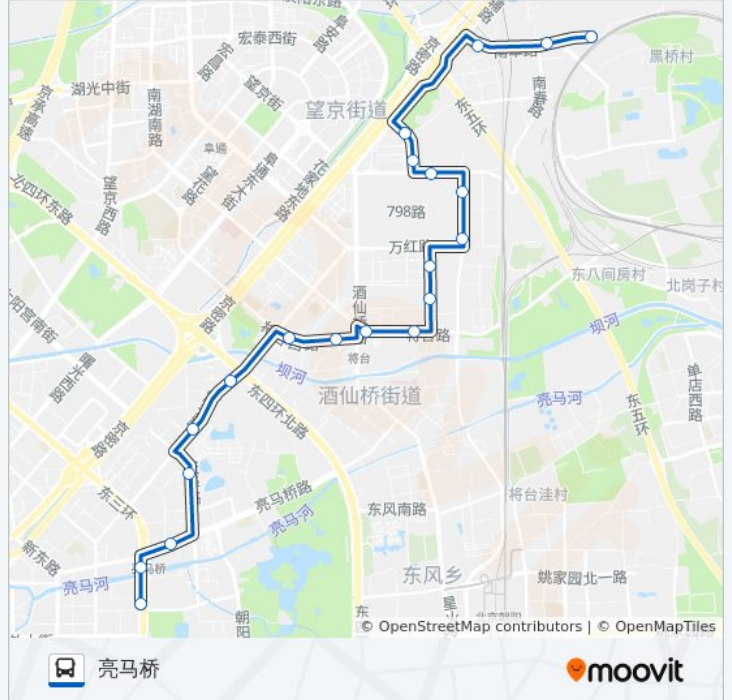

516

亮马桥

下载App

公交516((亮马桥))共有2条行车路线。工作日的服务时间为：

(1) 亮马桥: 05:30 - 21:30(2) 南皋: 06:00 - 22:00

使用Moovit找到公交516离你最近的站点，以及公交516下车班的到站时间。

方向: 亮马桥

20 站

[查看时间表](#)

南皋
南皋西站
草场地
望京公园
彩虹路
北京电机总厂
孙家村
孙家村南
酒仙桥东路北口
酒仙桥东路南口(电子城文化广场)
将台路东站
将台路口东
芳园南里
芳园南里西区
肖君庙
五里沟
莱太花卉
燕莎桥东
燕莎桥南(三环辅)
亮马桥

公交516的时间表

往亮马桥方向的时间表

星期一	05:30 - 21:30
星期二	05:30 - 21:30
星期三	05:30 - 21:30
星期四	05:30 - 21:30
星期五	05:30 - 21:30
星期六	05:30 - 21:30
星期日	05:30 - 21:30

公交516的信息

方向: 亮马桥

站点数量: 20

行车时间: 46 分

途经站点:

方向: 南皋

20 站

[查看时间表](#)

亮马桥

燕莎桥南

燕莎桥东

莱太花卉

五里沟

肖君庙

芳园南里西区

芳园南里