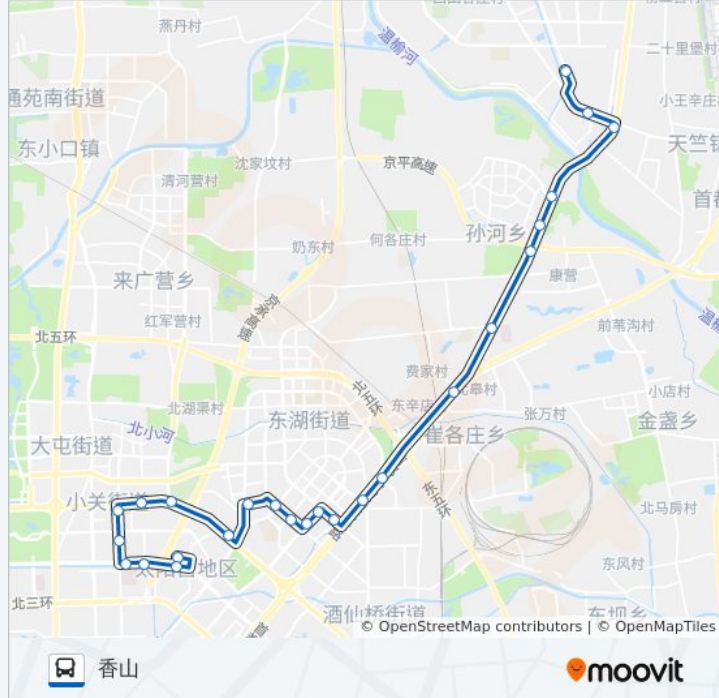

望京村

大山桥东

广顺南大街南口

阜通东大街

望京医院

花家地北里

花家地西里

南湖西里

望京桥西

望和桥

公交696的时间表

往香山方向的时间表

星期一	05:30 - 22:00
星期二	05:30 - 22:00
星期三	05:30 - 22:00
星期四	05:30 - 22:00
星期五	05:30 - 22:00
星期六	05:30 - 22:00
星期日	05:30 - 22:00

公交696的信息

方向: 香山

站点数量: 25

行车时间: 71 分

途经站点:

育慧里

惠新东桥南

对外经贸大学

对外经贸大学南门

育慧南路南口

地铁芍药居站

芍药居公交场站

你可以在moovitapp.com下载公交696的PDF时间表和线路图。使用[Moovit应用程序](#)查询北京的实时公交、列车时刻表以及公共交通出行指南。

[关于Moovit](#) · [MaaS解决方案](#) · [城市列表](#) · [Moovit社区](#)

© 2024 Moovit - 保留所有权利

查看实时到站时间