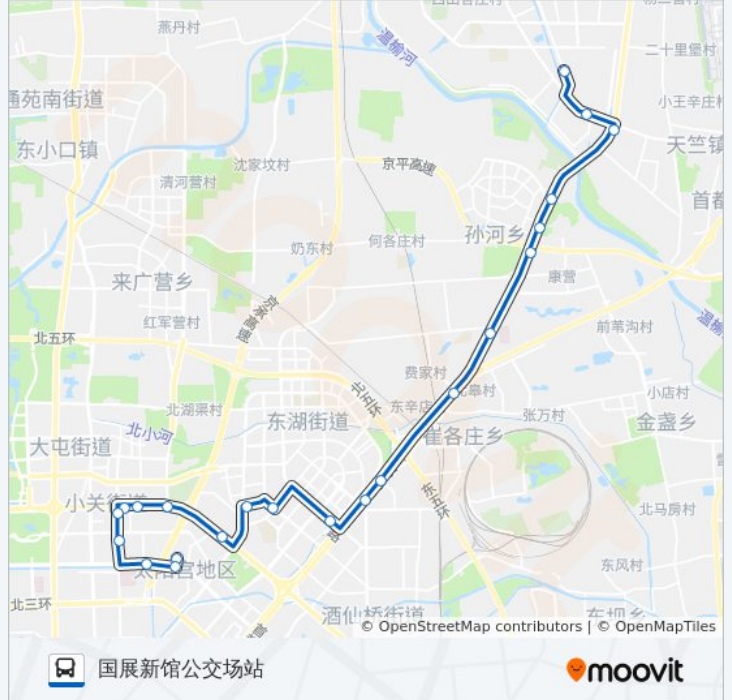

[查看时间表](#)

- 芍药居公交场站
- 地铁芍药居站
- 育慧南路南口
- 对外经贸大学
- 惠新东桥南
- 惠新东桥东
- 育慧里
- 望和桥
- 望京桥西
- 南湖西里
- 花家地西里
- 广顺南大街南口
- 大山桥东
- 望京村
- 北皋
- 东郊农场
- 孙河
- 地铁孙河站
- 北甸
- 顺义马连店
- 国展新馆
- 国展新馆公交场站

公交696的时间表

往国展新馆公交场站方向的时间表

星期一	06:00 - 22:30
星期二	06:00 - 22:30
星期三	06:00 - 22:30
星期四	06:00 - 22:30
星期五	06:00 - 22:30
星期六	06:00 - 22:30
星期日	06:00 - 22:30

公交696的信息

方向: 国展新馆公交场站

站点数量: 22

行车时间: 62 分

途经站点:

方向: 香山

25 站

[查看时间表](#)

望京村

大山桥东

广顺南大街南口

阜通东大街

望京医院

花家地北里

花家地西里

南湖西里

行车时间: 71 分

途经站点:

育慧里

惠新东桥南

对外经贸大学

对外经贸大学南门

育慧南路南口

地铁芍药居站