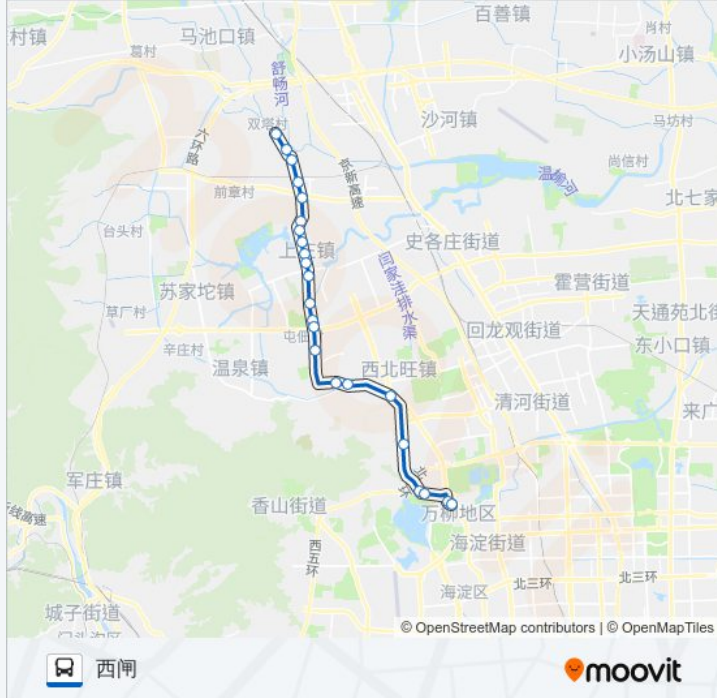

## 公交303的信息

方向: 西苑北站

站点数量: 22

行车时间: 62 分

途经站点:

## 公交303的时间表

往西闸方向的时间表

星期一	05:50 - 23:00
星期二	05:50 - 23:00
星期三	05:50 - 23:00
星期四	05:50 - 23:00
星期五	05:50 - 23:00
星期六	05:50 - 23:00
星期日	05:50 - 23:00

## 公交303的信息

方向: 西闸

站点数量: 23

行车时间: 59 分

途经站点:

上庄东小营  
上庄馨悦家园  
白水洼  
白水洼北站  
西闸

你可以在moovitapp.com下载公交303的PDF时间表和线路图。使用[Moovit应用程序](#)查询北京的实时公交、列车时刻表以及公共交通出行指南。

[关于Moovit](#) · [MaaS解决方案](#) · [城市列表](#) · [Moovit社区](#)

© 2024 Moovit - 保留所有权利