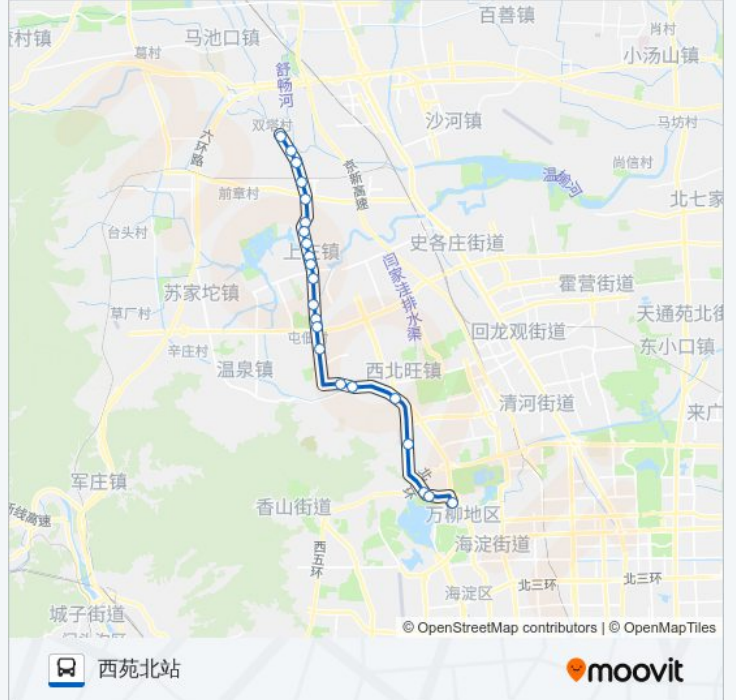

## 方向: 西苑北站

22 站

[查看时间表](#)

- 西闸
- 白水洼北站
- 白水洼
- 上庄馨悦家园
- 上庄东小营
- 上庄卫生院
- 上庄南口
- 上庄水库
- 上庄水库南站
- 上庄镇
- 上庄镇南站(北大资源学院)
- 海清北路东口
- 永丰屯村
- 上庄路口北
- 屯佃
- 画眉山路
- 画眉山东路
- 西北旺
- 黑山扈
- 颐和园北宫门
- 地铁北宫门站
- 西苑北站

## 公交303的信息

方向: 西苑北站

站点数量: 22

行车时间: 62 分

途经站点:

## 公交303的时间表

往西闸方向的时间表

星期一	05:50 - 23:00
星期二	05:50 - 23:00
星期三	05:50 - 23:00
星期四	05:50 - 23:00
星期五	05:50 - 23:00
星期六	05:50 - 23:00
星期日	05:50 - 23:00

## 公交303的信息

方向: 西闸

站点数量: 23

行车时间: 59 分

途经站点:

上庄东小营  
上庄馨悦家园  
白水洼  
白水洼北站  
西闸

你可以在moovitapp.com下载公交303的PDF时间表和线路图。使用[Moovit应用程序](#)查询北京的实时公交、列车时刻表以及公共交通出行指南。

[关于Moovit](#) · [MaaS解决方案](#) · [城市列表](#) · [Moovit社区](#)