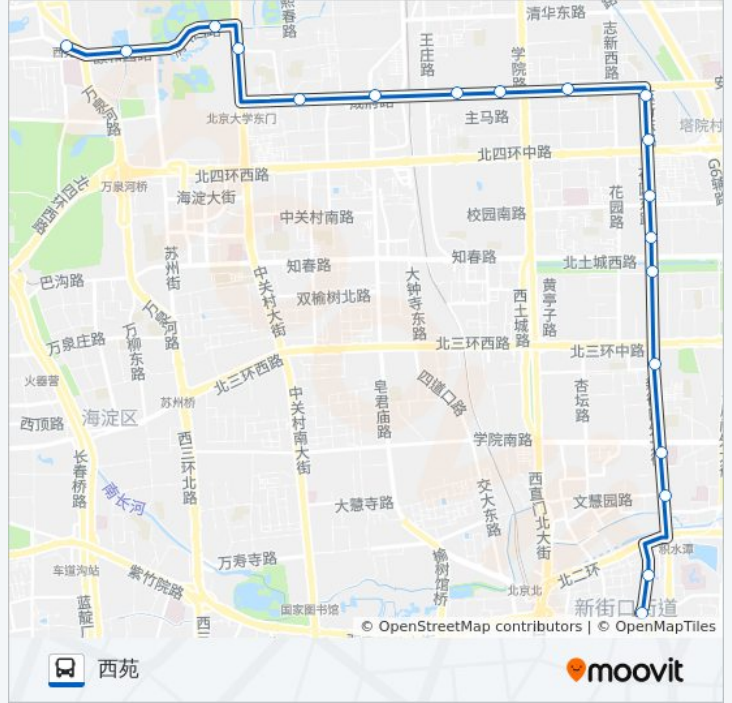

[查看时间表](#)

西苑
颐和园路东口
圆明园南门
清华大学西门
蓝旗营
五道口
北京语言大学
成府路口西
北京科技大学北门
志新北里
志新桥北
志新桥南
牡丹园北
牡丹园
北太平桥南
北京师范大学
小西天
积水潭桥南
地铁新街口站

公交508的时间表

往地铁新街口站方向的时间表

星期一	05:30 - 22:00
星期二	05:30 - 22:00
星期三	05:30 - 22:00
星期四	05:30 - 22:00
星期五	05:30 - 22:00
星期六	05:30 - 22:00
星期日	05:30 - 22:00

公交508的信息

方向: 地铁新街口站

站点数量: 19

行车时间: 51 分

途经站点:

方向: 西苑

19 站

[查看时间表](#)

- 地铁新街口站
- 东校场胡同
- 小西天
- 北京师范大学
- 北太平桥南
- 牡丹园
- 牡丹园北
- 志新桥南
- 志新桥北
- 志新北里
- 北京科技大学北门
- 成府路口西
- 北京语言大学
- 五道口
- 蓝旗营
- 清华大学西门
- 圆明园南门
- 颐和园路东口

公交508的时间表

往西苑方向的时间表

星期一	06:20 - 22:50
星期二	06:20 - 22:50
星期三	06:20 - 22:50
星期四	06:20 - 22:50
星期五	06:20 - 22:50
星期六	06:20 - 22:50
星期日	06:20 - 22:50

公交508的信息

方向: 西苑

站点数量: 19

行车时间: 54 分

途经站点:

你可以在moovitapp.com下载公交508的PDF时间表和线路图。使用[Moovit应用程序](#)查询北京的实时公交、列车时刻表以及公共交通出行指南。

[关于Moovit](#) · [MaaS解决方案](#) · [城市列表](#) · [Moovit社区](#)

© 2024 Moovit - 保留所有权利