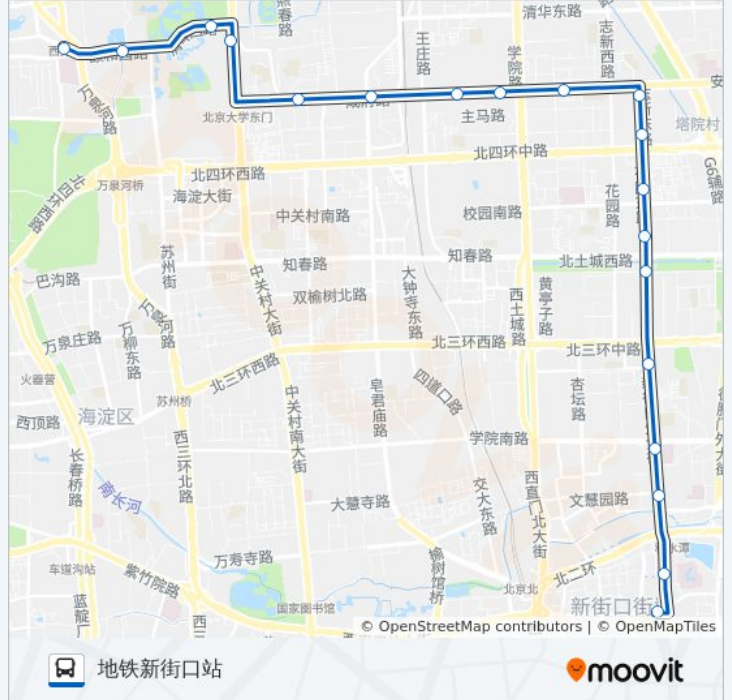

[查看时间表](#)

西苑
颐和园路东口
圆明园南门
清华大学西门
蓝旗营
五道口
北京语言大学
成府路口西
北京科技大学北门
志新北里
志新桥北
志新桥南
牡丹园北
牡丹园
北太平桥南
北京师范大学
小西天
积水潭桥南
地铁新街口站

公交508的时间表

往地铁新街口站方向的时间表

星期一	05:30 - 22:00
星期二	05:30 - 22:00
星期三	05:30 - 22:00
星期四	05:30 - 22:00
星期五	05:30 - 22:00
星期六	05:30 - 22:00
星期日	05:30 - 22:00

公交508的信息

方向: 地铁新街口站

站点数量: 19

行车时间: 51 分

途经站点:

方向: 西苑

19 站

[查看时间表](#)

- 地铁新街口站
- 东校场胡同
- 小西天
- 北京师范大学
- 北太平桥南
- 牡丹园
- 牡丹园北
- 志新桥南
- 志新桥北
- 志新北里
- 北京科技大学北门
- 成府路口西
- 北京语言大学
- 五道口
- 蓝旗营
- 清华大学西门
- 圆明园南门
- 颐和园路东口

公交508的时间表

往西苑方向的时间表

星期一	06:20 - 22:50
星期二	06:20 - 22:50
星期三	06:20 - 22:50
星期四	06:20 - 22:50
星期五	06:20 - 22:50
星期六	06:20 - 22:50
星期日	06:20 - 22:50

公交508的信息

方向: 西苑

站点数量: 19

行车时间: 54 分

途经站点:

你可以在moovitapp.com下载公交508的PDF时间表和线路图。使用[Moovit应用程序](#)查询北京的实时公交、列车时刻表以及公共交通出行指南。

[关于Moovit](#) · [MaaS解决方案](#) · [城市列表](#) · [Moovit社区](#)

© 2024 Moovit - 保留所有权利