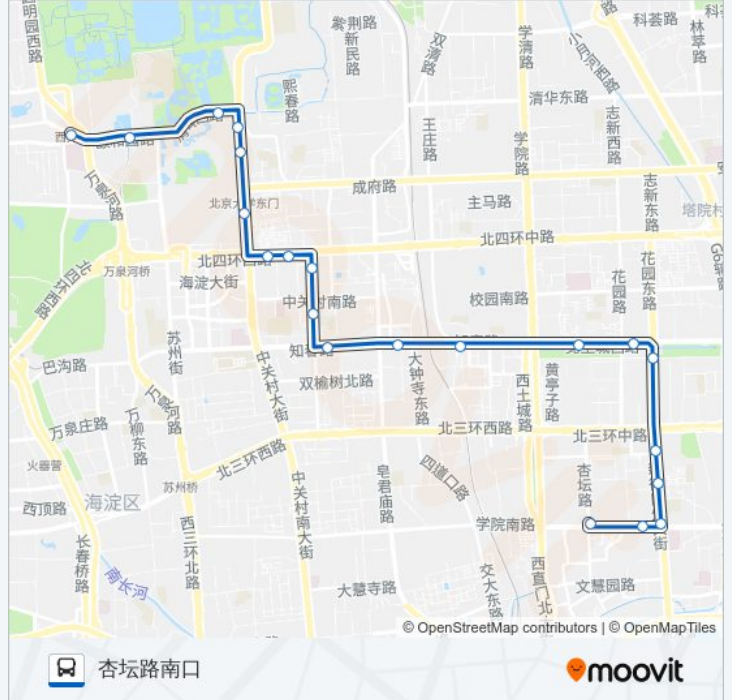

## 方向: 杏坛路南口

21 站

[查看时间表](#)

西苑  
颐和园路东口  
圆明园南门  
清华大学西门  
中关村北站  
中关村  
中关村东  
中关村一街  
中关村二桥南  
科学院小区  
知春里  
知春里东(路口东)  
知春路  
塔院小区南门  
牡丹园西  
牡丹园  
北太平桥南  
铁狮子坟  
北京师范大学  
北京师范大学南门  
杏坛路南口

## 公交579的时间表

往杏坛路南口方向的时间表

星期一	05:45 - 21:55
星期二	05:45 - 21:55
星期三	05:45 - 21:55
星期四	05:45 - 21:55
星期五	05:45 - 21:55
星期六	05:45 - 21:55
星期日	05:45 - 21:55

## 公交579的信息

方向: 杏坛路南口

站点数量: 21

行车时间: 47 分

途经站点:

## 公交579的信息

方向: 西苑

站点数量: 21

行车时间: 46 分

途经站点:

圆明园南门

颐和园路东口

西苑