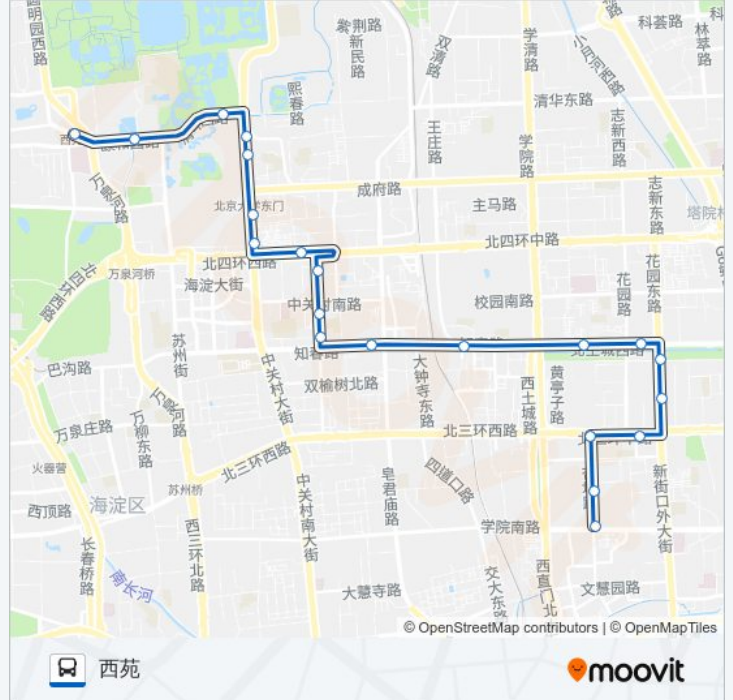

## 方向: 西苑

21 站

[查看时间表](#)

- 杏坛路南口
- 杏坛路
- 杏坛路北口
- 北太平桥西
- 北太平桥北
- 牡丹园
- 牡丹园西
- 塔院小区南门
- 知春路
- 知春里东站(路口西)
- 知春里
- 科学院小区
- 中关村二桥南
- 中关村一街
- 中关村北
- 中关村
- 中关村北站
- 清华大学西门

## 公交579的时间表

往西苑方向的时间表

星期一	06:30 - 22:40
星期二	06:30 - 22:40
星期三	06:30 - 22:40
星期四	06:30 - 22:40
星期五	06:30 - 22:40
星期六	06:30 - 22:40
星期日	06:30 - 22:40

## 公交579的信息

方向: 西苑

站点数量: 21

行车时间: 46 分

途经站点:

圆明园南门

颐和园路东口

西苑

你可以在moovitapp.com下载公交579的PDF时间表和线路图。使用Moovit应用程序查询北京的实时公交、列车时刻表以及公共交通出行指南。

© 2024 Moovit - 保留所有权利