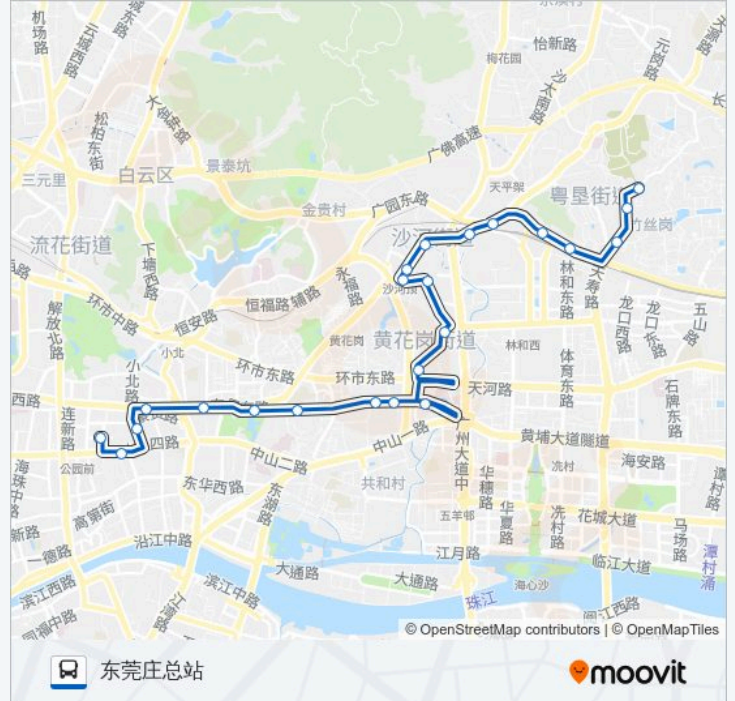

广卫路总站

方向: 东莞庄总站

23 站

[查看时间表](#)

- 广卫路总站
- 中山五路
- 仓边路
- 正骨医院
- 东风大酒店
- 市八医院(肝病医院)
- 执信路
- 羊城晚报社
- 东峻广场
- 锦城花园(四五八医院)
- 天河立交
- 水荫路总站
- 水荫路
- 十九路军陵园
- 沙河顶
- 沙河大街
- 军体院
- 省军区

公交27路的时间表

往东莞庄总站方向的时间表

星期一	06:00-22:00
星期二	06:00-22:00
星期三	06:00-22:00
星期四	06:00-22:00
星期五	06:00-22:00
星期六	06:00-22:00
星期日	06:00-22:00

公交27路的信息

方向: 东莞庄总站

站点数量: 23

行车时间: 60 分

途经站点:

东站汽车客运站

瘦狗岭

九洲文化家园

电子五所社区

东莞庄总站

你可以在moovitapp.com下载公交27路的PDF时间表和线路图。使用Moovit应用程序查询Guangzhou的实时公交、列车时刻表以及公共交通出行指南。

© 2025 Moovit - 保留所有权利