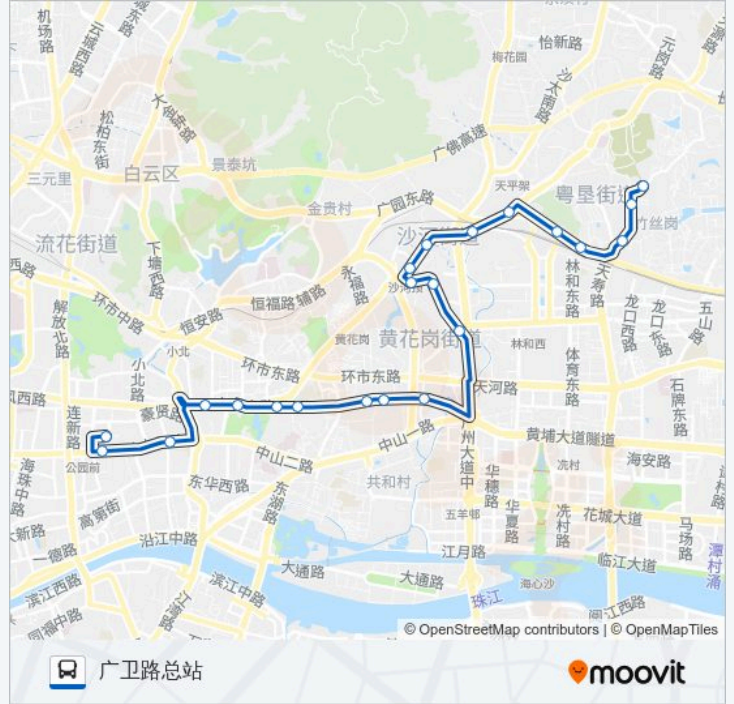

[查看时间表](#)

- 东莞庄总站
- 电子五所社区
- 九洲文化家园
- 瘦狗岭
- 东站汽车客运站
- 省军区
- 军体院
- 沙河大街
- 沙河顶
- 十九路军陵园
- 水荫路
- 广州大道中路口
- 锦城花园(四五八医院)
- 东峻广场
- 羊城晚报社
- 执信路
- 肿瘤医院
- 东风东路 (陵园西路口) Dongfeng Donglu (Lingyuan Xilu Entrance)
- 越秀桥(东风东路)
- 农讲所
- 中山五路

公交27路的时间表

往广卫路总站方向的时间表

星期一	06:15-21:55
星期二	06:15-21:55
星期三	06:15-21:55
星期四	06:15-21:55
星期五	06:15-21:55
星期六	06:15-21:55
星期日	06:15-21:55

公交27路的信息

方向: 广卫路总站

站点数量: 22

行车时间: 60 分

途经站点:

广卫路总站

方向: 东莞庄总站

23 站

[查看时间表](#)

- 广卫路总站
- 中山五路
- 仓边路
- 正骨医院
- 东风大酒店
- 市八医院(肝病医院)
- 执信路
- 羊城晚报社
- 东峻广场
- 锦城花园(四五八医院)
- 天河立交
- 水荫路总站
- 水荫路
- 十九路军陵园
- 沙河顶
- 沙河大街
- 军体院
- 省军区

公交27路的时间表

往东莞庄总站方向的时间表

星期一	06:00-22:00
星期二	06:00-22:00
星期三	06:00-22:00
星期四	06:00-22:00
星期五	06:00-22:00
星期六	06:00-22:00
星期日	06:00-22:00

公交27路的信息

方向: 东莞庄总站

站点数量: 23

行车时间: 60 分

途经站点:

东站汽车客运站

瘦狗岭

九洲文化家园