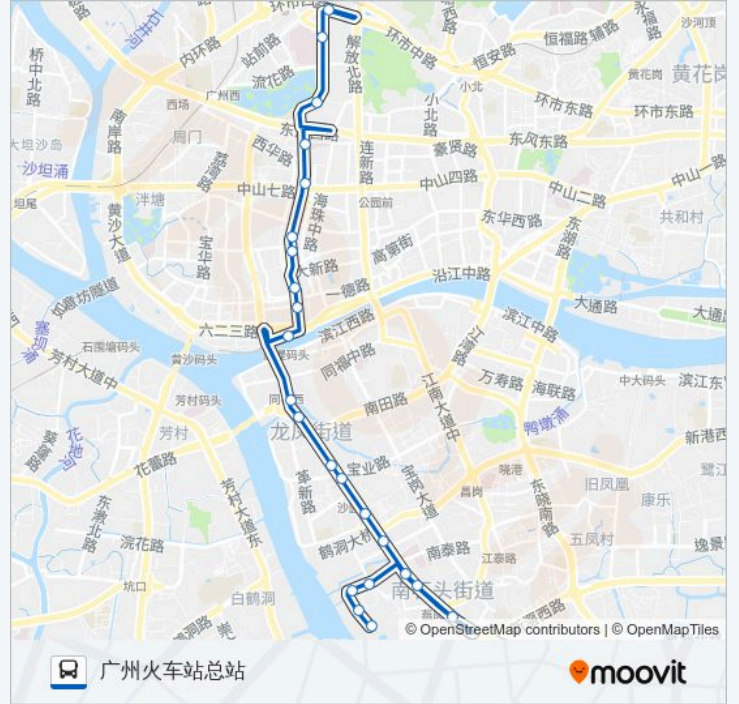

31路路线

南石西总站

下载App

公交31((南石西总站))共有2条行车路线。工作日的服务时间为：

(1) 南石西总站: 06:05-22:25(2) 广州火车站总站: 05:30-21:50

使用Moovit找到公交31路离你最近的站点，以及公交31路下车班的到站时间。

方向: 南石西总站

24 站

南方大厦

人民南路

大新路口

上九东

东升医院

### 公交31路的信息

方向: 广州火车站总站

站点数量: 23

行车时间: 60 分

途经站点:

西门口(人民北路)

人民北路

流花公园

人民北路(站南路口)

广州火车站总站

你可以在moovitapp.com下载公交31路的PDF时间表和线路图。使用Moovit应用程序查询Guangzhou的实时公交、列车时刻表以及公共交通出行指南。

© 2024 Moovit - 保留所有权利