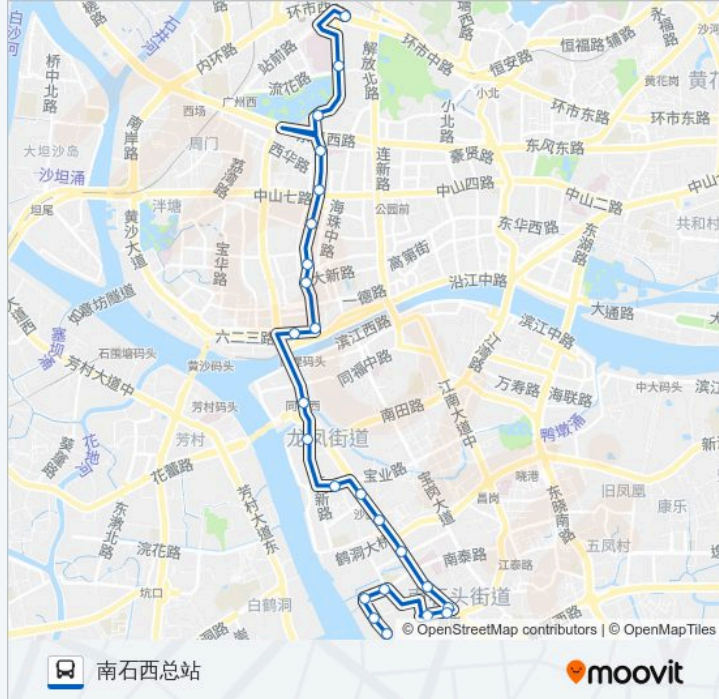

[查看时间表](#)

- 广州火车站总站
- 广州军区总医院
- 流花公园
- 人民北路
- 西门口(人民北路)
- 人民中路
- 上九东
- 大新路口
- 人民南路
- 文化公园
- 洪德路
- 凤凰岗
- 金沙路
- 凤凰新村(宝业路口)
- 沙园
- 基建新村
- 珠江医院
- 纸厂
- 广纸路
- 纸厂邮局
- 南泰路(南边路口)

公交31路的时间表

往南石西总站方向的时间表

星期一	06:05-22:25
星期二	06:05-22:25
星期三	06:05-22:25
星期四	06:05-22:25
星期五	06:05-22:25
星期六	06:05-22:25
星期日	06:05-22:25

公交31路的信息

方向: 南石西总站

站点数量: 24

行车时间: 62 分

途经站点:

南泰路(南石路口)

南石路

南石西总站

### 方向: 广州火车站总站

23 站

[查看时间表](#)

南石西总站

南石路

南泰路(南石路口)

南泰路(南边路口)

保利花园(南石头)

南方大厦

人民南路

大新路口

上九东

东升医院