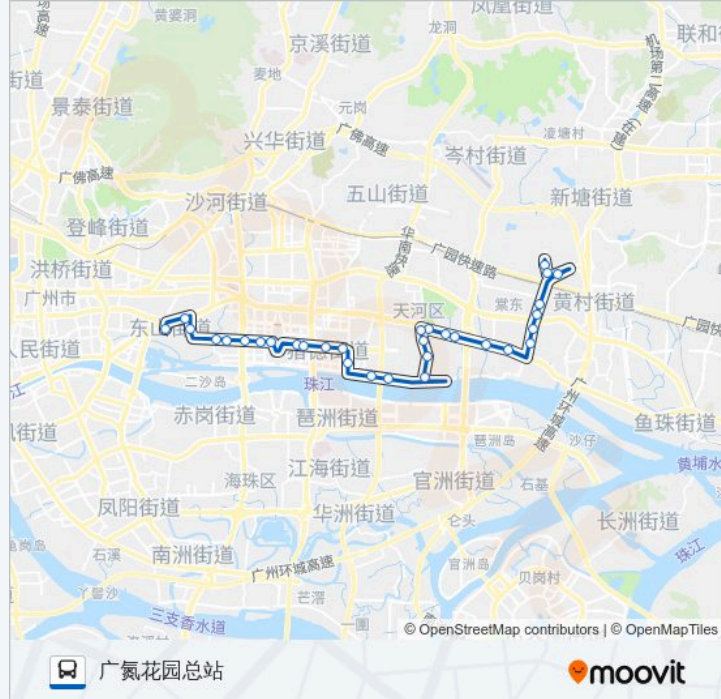

公交40路的信息

方向: 广氮花园总站

站点数量: 31

行车时间: 82 分

途经站点:

员村四横路口

员村东

珠江纸厂

车陂公交场

车陂路

车陂路口

家家乐医院

车陂路北

广氮花园南

广氮花园总站

方向: 东山总站(署前路)

32 站

[查看时间表](#)

广氮花园总站

广氮花园南

广园路(科韵路口)

棠德小区北

家家乐医院

车陂路

车陂公交场

珠江纸厂

珠江纸厂

员村东

程介村

程介村

员村二横路

员村生活区(市六医院)