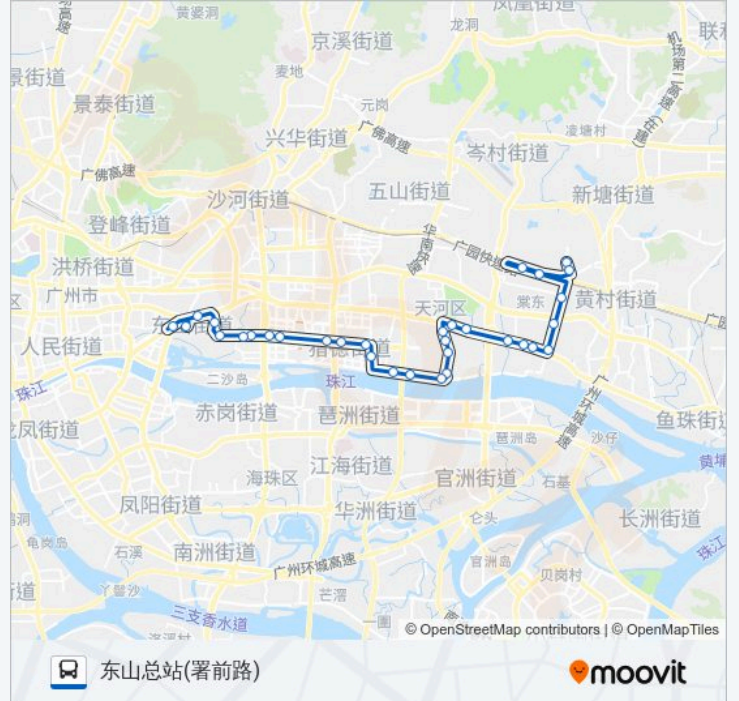

程介西

员村二横路南

临江大道(员村二横路口)

临江大道(员村南街口)

公交40路的时间表

往东山总站(署前路)方向的时间表

星期一	06:00-22:30
星期二	06:00-22:30
星期三	06:00-22:30
星期四	06:00-22:30
星期五	06:00-22:30
星期六	06:00-22:30
星期日	06:00-22:30

公交40路的信息

方向: 东山总站(署前路)

站点数量: 32

行车时间: 88 分

途经站点:

猎德污水处理厂

马场路南(南国花园)

花城大道东

珠江公园南门

猎德

花城大道(华穗路口)

花城大道

五羊新城

珠江宾馆

长城大厦

达道路

农林东

东山口(东华北路)

东山总站(署前路)

你可以在moovitapp.com下载公交40路的PDF时间表和线路图。使用Moovit应用程序查询Guangzhou的实时公交、列车时刻表以及公共交通出行指南。

© 2024 Moovit - 保留所有权利