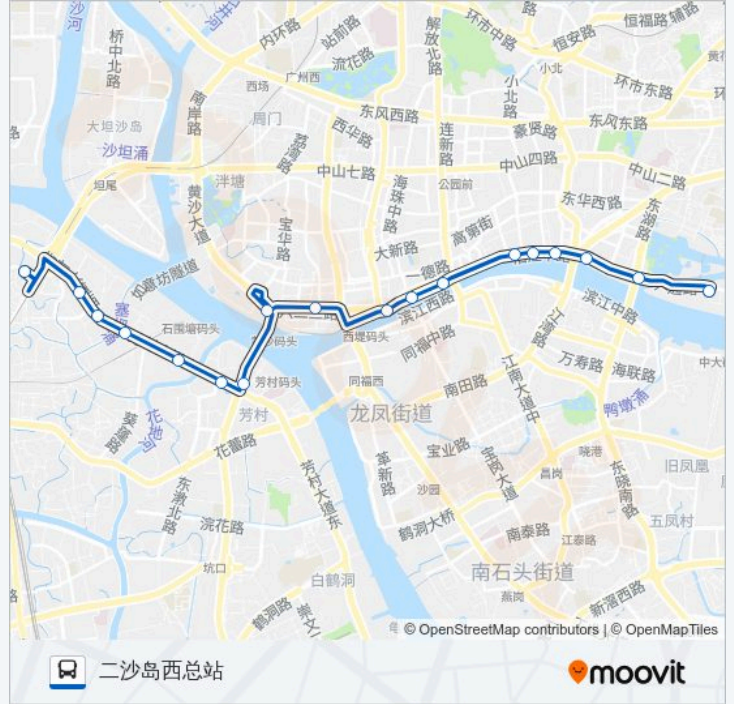

### 公交57路的时间表

往二沙岛西总站方向的时间表

星期一	06:00-22:00
星期二	06:00-22:00
星期三	06:00-22:00
星期四	06:00-22:00
星期五	06:00-22:00
星期六	06:00-22:00
星期日	06:00-22:00

### 公交57路的信息

方向: 二沙岛西总站

站点数量: 18

行车时间: 55 分

途经站点:

**方向: 滘口客运站总站**

17 站

[查看时间表](#)

- 二沙岛西总站
- 大沙头
- 大沙头码头
- 东堤
- 海珠广场(侨光东)
- 长堤
- 爱群大厦
- 文化公园
- 六二三路
- 市中医院
- 芳村隧道口
- 花地
- 山村
- 石围塘
- 桥东小区
- 芳村大道西
- 滘口客运站总站

**公交57路的时间表**

往滘口客运站总站方向的时间表

星期一	06:00-22:00
星期二	06:00-22:00
星期三	06:00-22:00
星期四	06:00-22:00
星期五	06:00-22:00
星期六	06:00-22:00
星期日	06:00-22:00

**公交57路的信息**

方向: 滘口客运站总站

站点数量: 17

行车时间: 51 分

途经站点:

你可以在moovitapp.com下载公交57路的PDF时间表和线路图。使用Moovit应用程序查询Guangzhou的实时公交、列车时刻表以及公共交通出行指南。

© 2024 Moovit - 保留所有权利