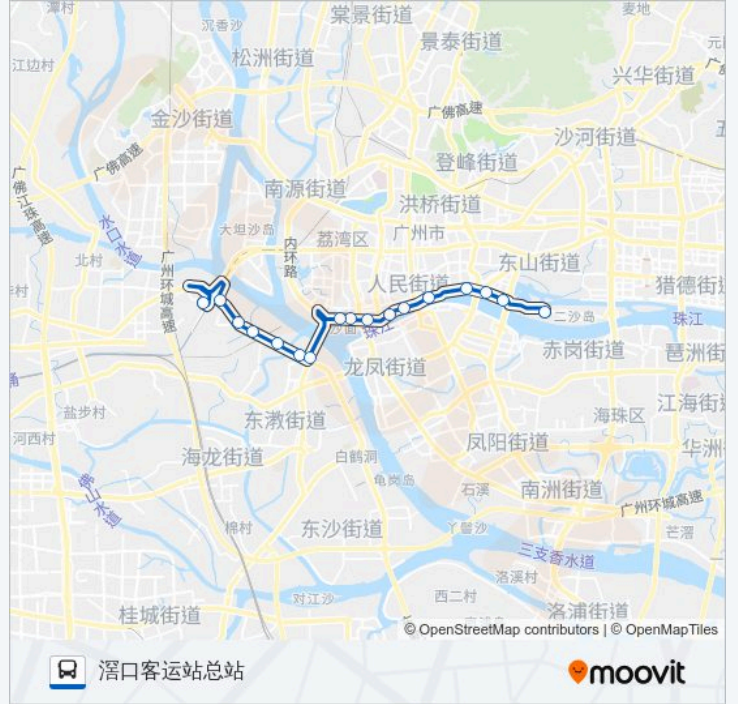

### 公交57路的时间表

往二沙岛西总站方向的时间表

星期一	06:00-22:00
星期二	06:00-22:00
星期三	06:00-22:00
星期四	06:00-22:00
星期五	06:00-22:00
星期六	06:00-22:00
星期日	06:00-22:00

### 公交57路的信息

方向: 二沙岛西总站

站点数量: 18

行车时间: 55 分

途经站点:

**方向: 滘口客运站总站**

17 站

[查看时间表](#)

- 二沙岛西总站
- 大沙头
- 大沙头码头
- 东堤
- 海珠广场(侨光东)
- 长堤
- 爱群大厦
- 文化公园
- 六二三路
- 市中医院
- 芳村隧道口
- 花地
- 山村
- 石围塘
- 桥东小区
- 芳村大道西
- 滘口客运站总站

**公交57路的时间表**

往滘口客运站总站方向的时间表

星期一	06:00-22:00
星期二	06:00-22:00
星期三	06:00-22:00
星期四	06:00-22:00
星期五	06:00-22:00
星期六	06:00-22:00
星期日	06:00-22:00

**公交57路的信息**

方向: 滘口客运站总站

站点数量: 17

行车时间: 51 分

途经站点:

你可以在moovitapp.com下载公交57路的PDF时间表和线路图。使用Moovit应用程序查询Guangzhou的实时公交、列车时刻表以及公共交通出行指南。

© 2024 Moovit - 保留所有权利