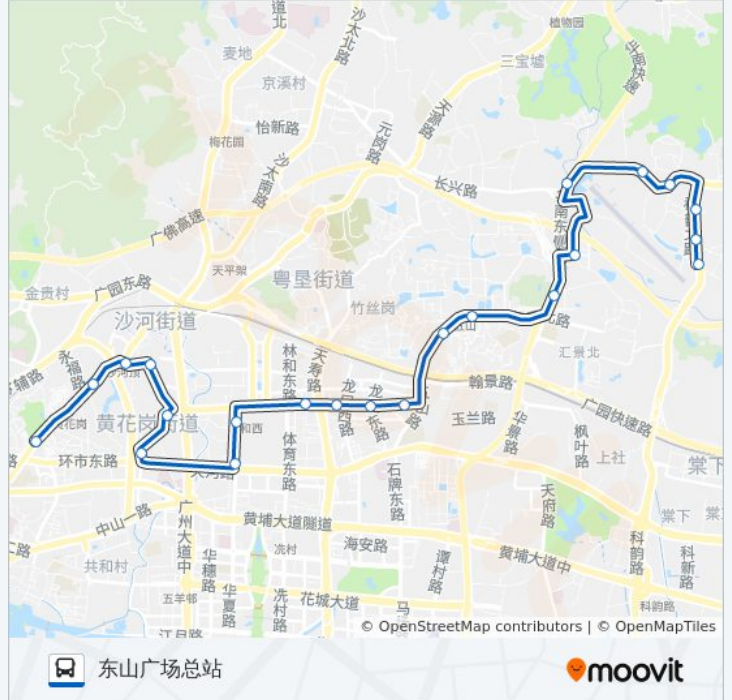

### 方向: 东山广场总站

22 站

[查看时间表](#)

- 岑村总站
- 岑村红花岗
- 岑村小学
- 岑村
- 岑村公安宿舍
- 苗圃
- 岑村桥
- 五山学生公寓
- 华农大正门
- 华工大
- 五山路口
- 龙口东
- 龙口西
- 天河北路
- 体育西路
- 维多利广场
- 天河立交
- 水荫路总站
- 水荫路
- 十九路军陵园
- 动物园
- 东山广场总站

### 公交78路的时间表

往东山广场总站方向的时间表

星期一	06:00 - 21:40
星期二	06:00 - 21:40
星期三	06:00 - 21:40
星期四	06:00 - 21:40
星期五	06:00 - 21:40
星期六	06:00 - 21:40
星期日	06:00 - 21:40

### 公交78路的信息

方向: 东山广场总站

站点数量: 22

行车时间: 69 分

途经站点:

## 方向: 岑村总站

24 站

[查看时间表](#)

- 东山广场总站
- 黄花岗
- 动物园
- 十九路军陵园
- 水荫路
- 广州大道中路口
- 广州大道中
- 体育中心
- 体育中心东门
- 天河北路
- 龙口西
- 龙口东
- 五山路口
- 师大后门
- 华工大
- 华农大正门
- 五山学生公寓
- 岑村桥