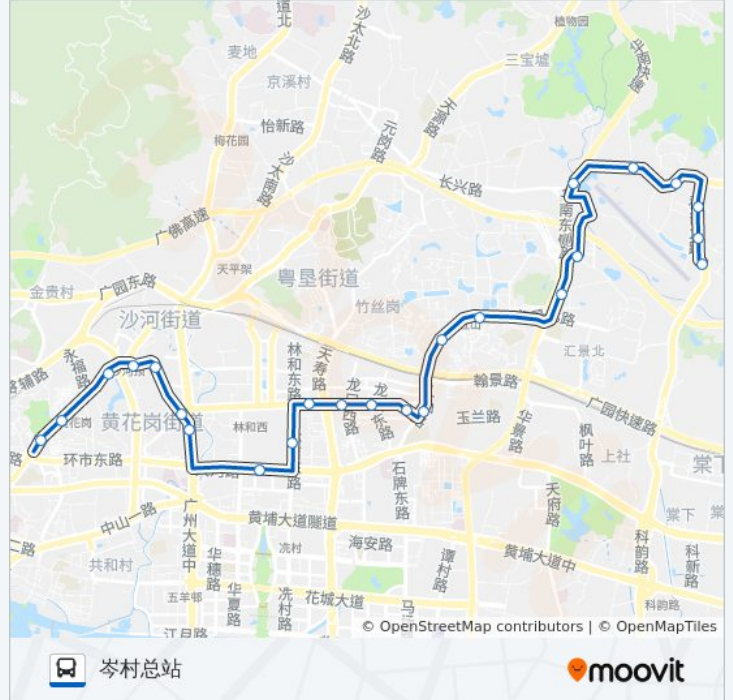

苗圃

岑村公安宿舍

岑村

岑村小学

岑村红花岗

岑村总站

你可以在moovitapp.com下载公交78路的PDF时间表和线路图。使用[Moovit应用程序](#)查询广州的实时公交、列车时刻表以及公共交通出行指南。

[关于Moovit](#) · [MaaS解决方案](#) · [城市列表](#) · [Moovit社区](#)

© 2023 Moovit - 版权所有

查看实时到站时间