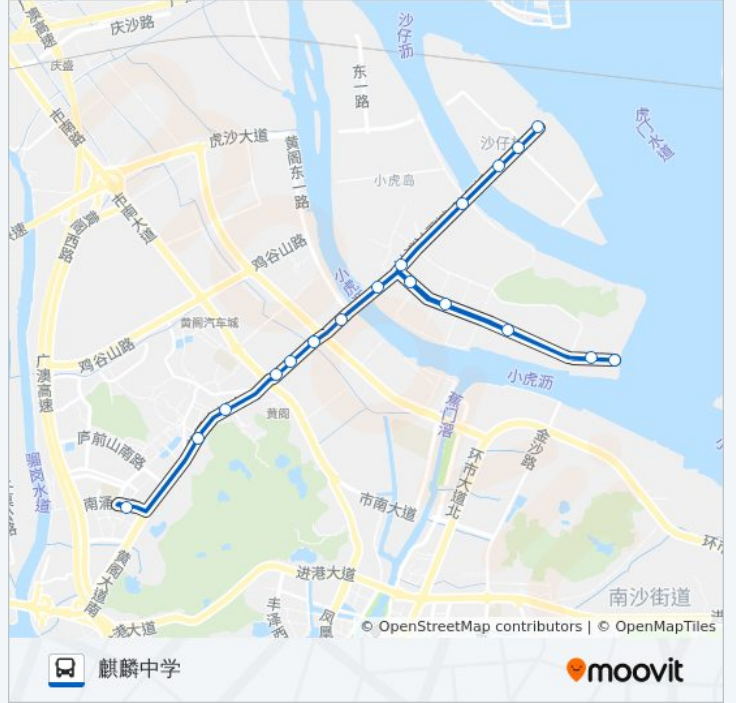

公交南7路的信息

方向: 沙仔码头

站点数量: 18

行车时间: 63 分

途经站点:

方向: 麒麟中学

18 站

[查看时间表](#)

- 沙仔码头
- 沙仔村
- 沙仔桥北
- 沙仔桥
- 小虎村
- 中国石化
- 埃克森
- 泰山石化
- 新日石化
- 东曹
- 建滔化工厂
- 小虎桥
- 东方重机
- 小虎大道
- 小虎大道路口
- 黄阁镇政府
- 新鸿基市场
- 麒麟中学

公交南7路的时间表

往麒麟中学方向的时间表

星期一	07:30 - 18:30
星期二	07:30 - 18:30
星期三	07:30 - 18:30
星期四	07:30 - 18:30
星期五	07:30 - 18:30
星期六	07:30 - 18:30
星期日	07:30 - 18:30

公交南7路的信息

方向: 麒麟中学

站点数量: 18

行车时间: 61 分

途经站点:

你可以在moovitapp.com下载公交南7路的PDF时间表和线路图。使用[Moovit应用程序](#)查询广州的实时公交、列车时刻表以及公共交通出行指南。

[关于Moovit](#) · [MaaS解决方案](#) · [城市列表](#) · [Moovit社区](#)

© 2023 Moovit - 版权所有