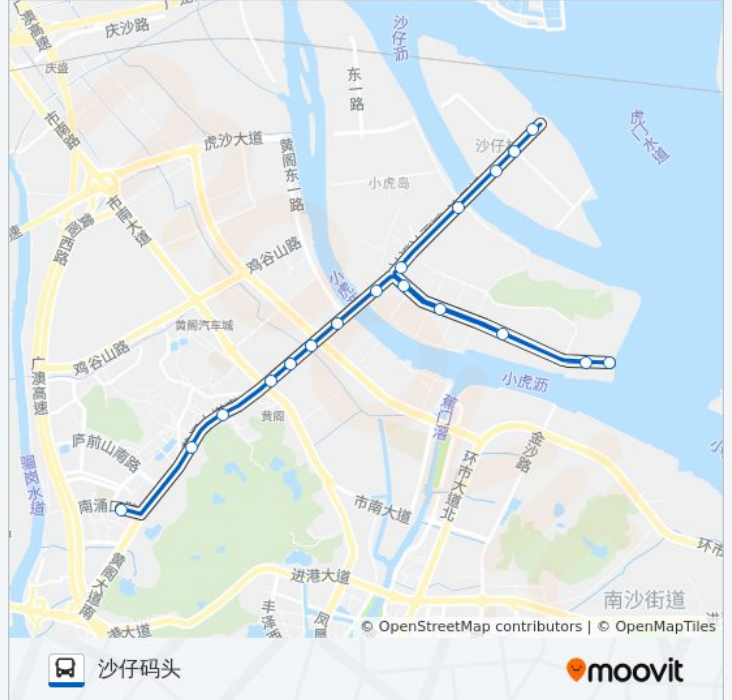

南7路

沙仔码头

以网页模式查看

公交南7((沙仔码头))共有2条行车路线。工作日的服务时间为：

(1) 沙仔码头: 07:00 - 19:00(2) 麒麟中学: 07:30 - 18:30

使用Moovit找到公交南7路离你最近的站点，以及公交南7路下车车的到站时间。

方向: 沙仔码头

18 站

[查看时间表](#)

麒麟中学
新鸿基市场
黄阁镇政府
小虎大道路口
小虎大道
东方重机
小虎桥
建滔化工厂
东曹
新日石化
泰山石化
埃克森
中国石化
小虎村
沙仔桥
沙仔桥北
沙仔村
沙仔码头

公交南7路的时间表

往沙仔码头方向的时间表

星期一	07:00 - 19:00
星期二	07:00 - 19:00
星期三	07:00 - 19:00
星期四	07:00 - 19:00
星期五	07:00 - 19:00
星期六	07:00 - 19:00
星期日	07:00 - 19:00

公交南7路的信息

方向: 沙仔码头

站点数量: 18

行车时间: 63 分

途经站点:

方向: 麒麟中学

18 站

[查看时间表](#)

- 沙仔码头
- 沙仔村
- 沙仔桥北
- 沙仔桥
- 小虎村
- 中国石化
- 埃克森
- 泰山石化
- 新日石化
- 东曹
- 建滔化工厂
- 小虎桥
- 东方重机
- 小虎大道
- 小虎大道路口
- 黄阁镇政府
- 新鸿基市场
- 麒麟中学

公交南7路的时间表

往麒麟中学方向的时间表

星期一	07:30 - 18:30
星期二	07:30 - 18:30
星期三	07:30 - 18:30
星期四	07:30 - 18:30
星期五	07:30 - 18:30
星期六	07:30 - 18:30
星期日	07:30 - 18:30