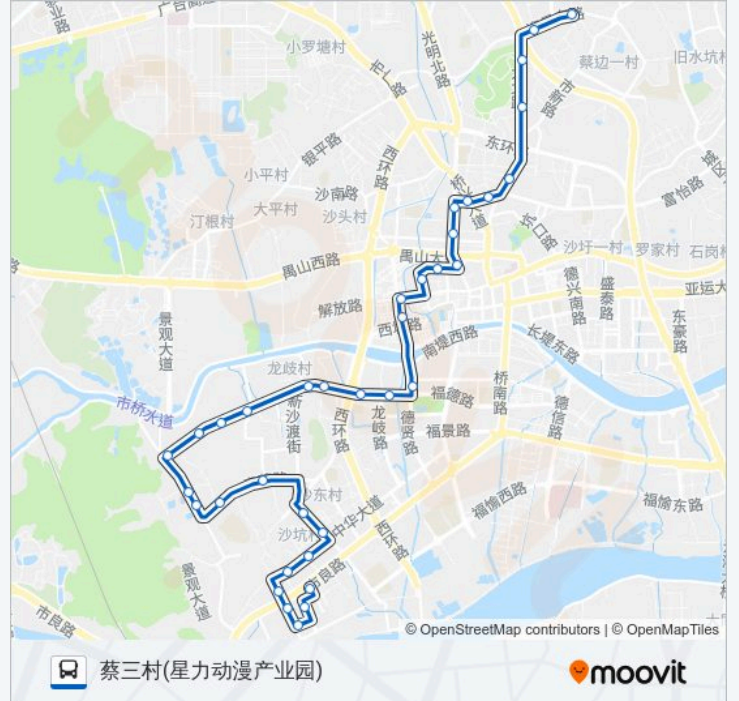

龙岐村委

福德路口

禺山高级中学

西丽桥南(奥园广场)

华侨城总站

解放路

西园

环城西路(合盛市场)

光明南路

友谊大厦

光明北路

百越广场南门(地铁市桥站)

市桥街道办

黄编牌坊

云星村(番禺)

体育公园(番禺)

龙美村(迎新路)

蔡三村(星力动漫产业园)

你可以在moovitapp.com下载公交番7路的PDF时间表和线路图。使用Moovit应用程序查询广州的实时公交、列车时刻表以及公共交通出行指南。

© 2024 Moovit - 保留所有权利