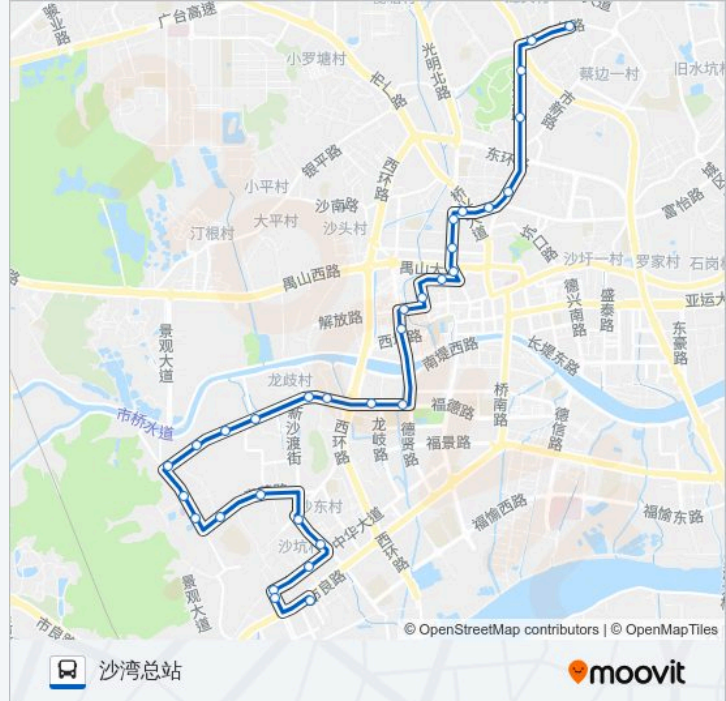

公交番7((沙湾总站))共有2条行车路线。工作日的服务时间为：

(1) 沙湾总站: 06:15 - 22:25(2) 蔡三村(星力动漫产业园): 06:15 - 22:25

使用Moovit找到公交番7路离你最近的站点，以及公交番7路下车班的到站时间。

方向: 沙湾总站

32 站

[查看时间表](#)

- 蔡三村(星力动漫产业园)
- 龙美村(迎新路)
- 体育公园(番禺)
- 云星村(番禺)
- 黄编牌坊
- 市桥街道办
- 百越广场南门(地铁市桥站)
- 光明北路
- 友谊大厦
- 光明南路
- 环城西路(合盛市场)
- 西园
- 解放路
- 华侨城总站
- 禺山高级中学
- 福德路口
- 龙岐村委
- 龙岐村
- 福田村
- 珠宝产业园
- 威乐工业区

涌边村

公安基地

番安教考场

象贤中学北门

福冠路口

沙湾东村

沙湾派出所

东区市场(中华大道)

沙湾文化中心

沙湾文化中心

沙湾总站

方向: 蔡三村(星力动漫产业园)

36 站

[查看时间表](#)

沙湾总站

金湾生活区

北斗渡口

大巷涌路口

沙湾文化中心

沙湾南村

东区市场(中华大道)

沙湾派出所

沙湾东村

福冠路口