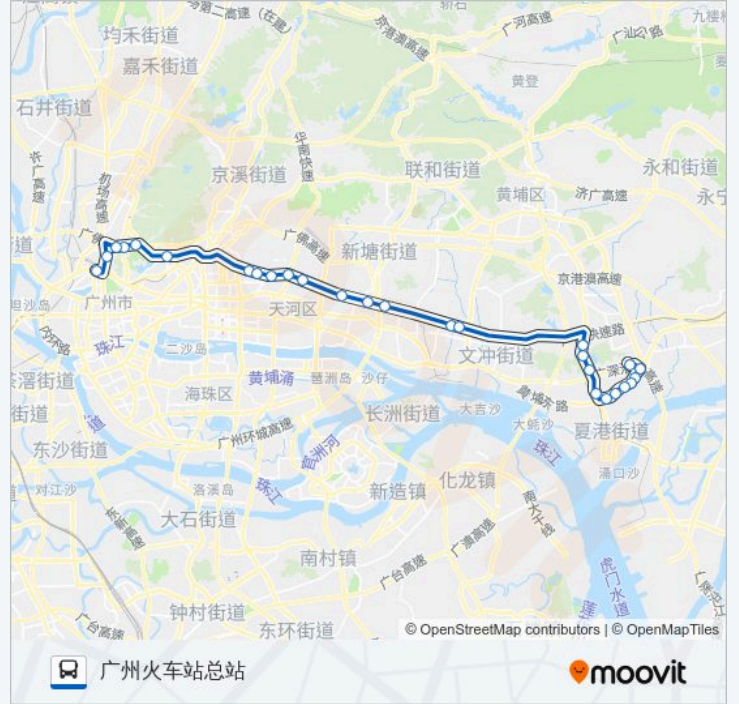

公交210((南岗总站(国际玩具礼品城)))共有2条行车路线。工作日的服务时间为：
(1) 南岗总站(国际玩具礼品城): 06:00 - 22:00(2) 广州火车站总站: 06:00 - 21:00
使用Moovit找到公交210路离你最近的站点，以及公交210路下车车的到站时间。

方向: 南岗总站(国际玩具礼品城)

26 站

[查看时间表](#)

- 广州火车站总站
- 中医学院
- 广园新村
- 广园客运站
- 广园中路
- 白云索道
- 广园天寿路口东
- 农科院
- 省农干科干院
- 科学院地化所
- 棠德小区北
- 车陂高架桥侧
- 黄村立交
- 茅岗路口
- 广州本田公司
- 笔村立交南
- 黄埔水库
- 储运公司
- 开发区立交桥北
- 生活区
- 塘头

公交210路的时间表

往南岗总站(国际玩具礼品城)方向的时间表

星期日	06:00 - 22:00
星期一	06:00 - 22:00
星期二	06:00 - 22:00
星期三	06:00 - 22:00
星期四	06:00 - 22:00
星期五	06:00 - 22:00
星期六	06:00 - 22:00

公交210路的信息

方向: 南岗总站(国际玩具礼品城)

站点数量: 26

行车时间: 109 分

棠德小区北

科学院地化所

省农干科干院

公交210路的时间表

往广州火车站总站方向的时间表

星期日	06:00 - 21:00
星期一	06:00 - 21:00
星期二	06:00 - 21:00
星期三	06:00 - 21:00
星期四	06:00 - 21:00
星期五	06:00 - 21:00
星期六	06:00 - 21:00

公交210路的信息

方向: 广州火车站总站

站点数量: 27

行车时间: 115 分

途经站点:

农科院
消防总队
广园天寿路口东
白云索道
景泰坑
广园客运站
广园新村
中医学院
广州火车站总站

你可以在moovitapp.com下载公交210路的PDF时间表和线路图。使用Moovit应用程序查询广州的实时公交、列车时刻表以及公共交通出行指南。

© 2024 Moovit - 保留所有权利