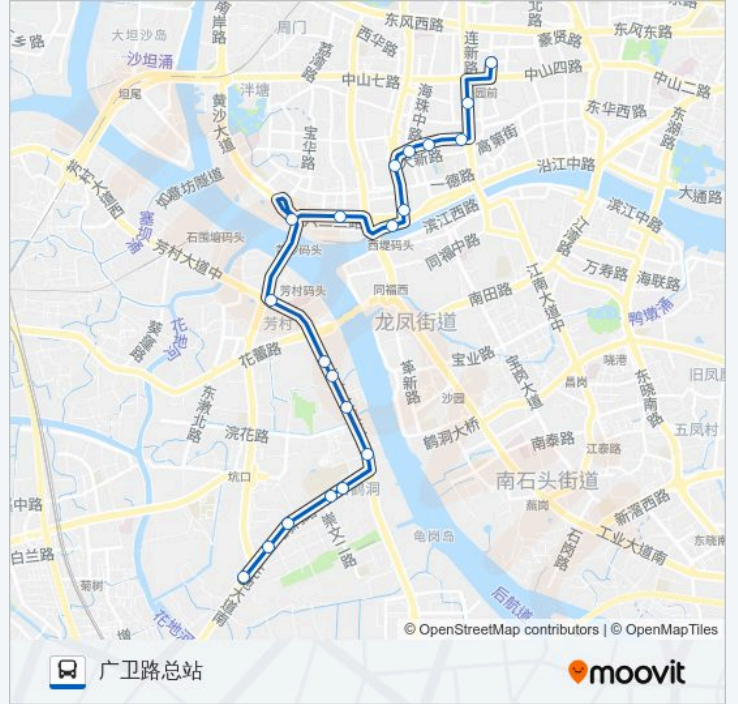

公交217((广卫路总站))共有2条行车路线。工作日的服务时间为：

(1) 广卫路总站: 06:00 - 22:00(2) 芳村西塍总站: 06:00 - 22:40

使用Moovit找到公交217路离你最近的站点，以及公交217路下车车的到站时间。

方向: 广卫路总站

20 站

[查看时间表](#)

- 芳村西塍总站
- 广中路口
- 白鹤洞
- 广州市培英中学
- 真光中学(福盛花园)
- 广中码头
- 鹤洞新村
- 大冲口
- 下芳村
- 芳村
- 黄沙码头
- 六二三路
- 南方大厦
- 人民南路
- 大新路口
- 大德路
- 省中医院
- 解放南路口
- 解放中路
- 广卫路总站

公交217路的时间表

往广卫路总站方向的时间表

星期日	06:00 - 22:00
星期一	06:00 - 22:00
星期二	06:00 - 22:00
星期三	06:00 - 22:00
星期四	06:00 - 22:00
星期五	06:00 - 22:00
星期六	06:00 - 22:00

公交217路的信息

方向: 广卫路总站

站点数量: 20

行车时间: 53 分

途经站点:

方向: 芳村西塍总站

21 站

[查看时间表](#)

- 广卫路总站
- 解放中路
- 惠福路(省医门诊部)
- 惠福西
- 东升医院
- 上九东
- 大新路口
- 人民南路
- 六二三路
- 市中医院
- 芳村隧道口
- 芳村
- 下芳村
- 大冲口
- 鹤洞新村
- 广中码头
- 真光中学(福盛花园)
- 广州市培英中学

公交217路的时间表

往芳村西塍总站方向的时间表

星期日	06:00 - 22:40
星期一	06:00 - 22:40
星期二	06:00 - 22:40
星期三	06:00 - 22:40
星期四	06:00 - 22:40
星期五	06:00 - 22:40
星期六	06:00 - 22:40

公交217路的信息

方向: 芳村西塍总站

站点数量: 21

行车时间: 53 分

途经站点:

白鹤洞

广中路口

芳村西塍总站