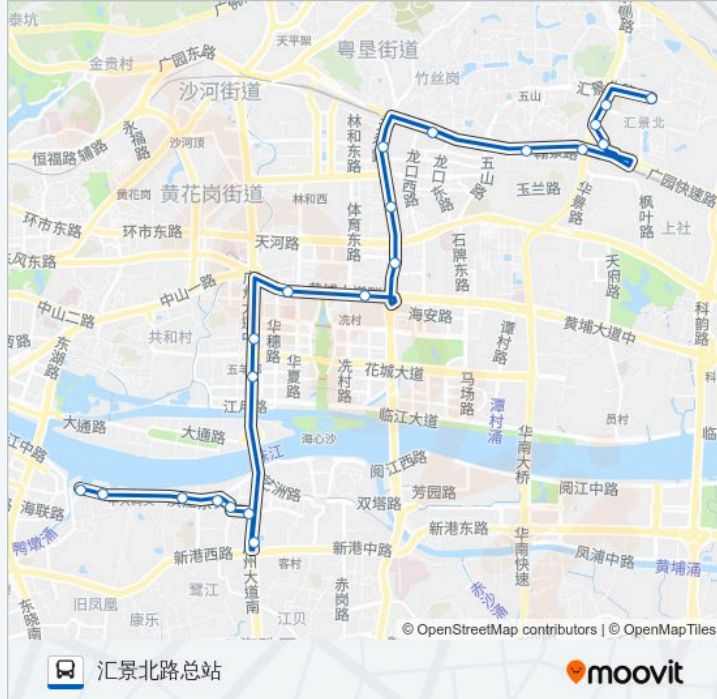

公交266路的信息

方向: 珠江泳场总站

站点数量: 20

行车时间: 67 分

途经站点:

## 公交266路的时间表

往汇景北路总站方向的时间表

星期一	06:30-22:00
星期二	06:30-22:00
星期三	06:30-22:00
星期四	06:30-22:00
星期五	06:30-22:00
星期六	06:30-22:00
星期日	06:30-22:00

## 公交266路的信息

方向: 汇景北路总站

站点数量: 21

行车时间: 61 分

途经站点:

农科院兽医研究所

四十七中汇景实验学校

汇景北路总站

你可以在moovitapp.com下载公交266路的PDF时间表和线路图。使用Moovit应用程序查询Guangzhou的实时公交、列车时刻表以及公共交通出行指南。

© 2024 Moovit - 保留所有权利