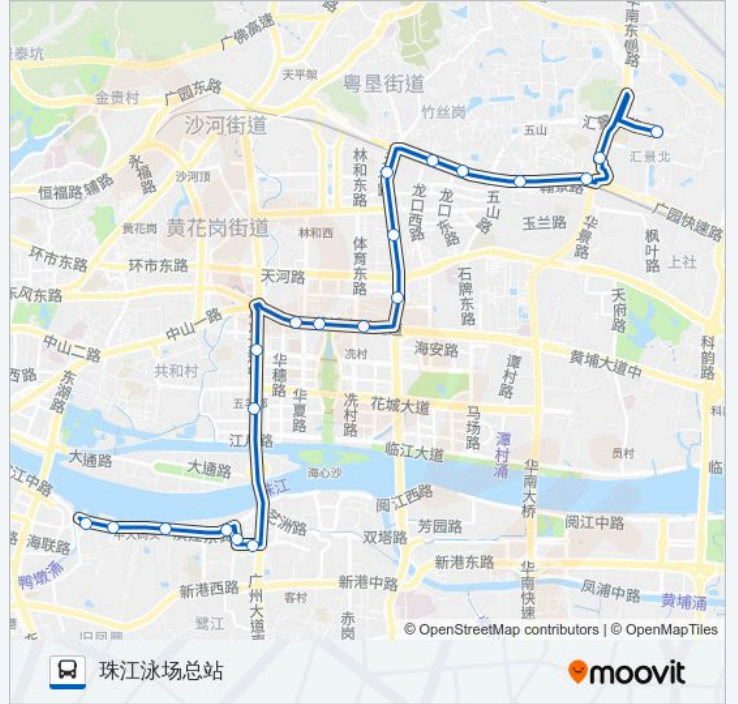

266路路线

珠江泳场总站

下载App

公交266(珠江泳场总站)共有2条行车路线。工作日的服务时间为：

(1) 珠江泳场总站: 06:30-22:00(2) 汇景北路总站: 06:30-22:00

使用Moovit找到公交266路离你最近的站点，以及公交266路下车车的到站时间。

方向: 珠江泳场总站

20 站

[查看时间表](#)

- 汇景北路总站
- 农科院兽医研究所
- 省农干科干院
- 农科院
- 消防总队
- 广园天寿路口东
- 天寿路
- 天河东路
- 天河南
- 冼村
- 人民日报华南分社
- 天河
- 南方报社
- 五羊新村
- 广州大桥南
- 大江苑
- 珠江广场
- 中大北门
- 中大北门西
- 珠江泳场总站

公交266路的时间表

往珠江泳场总站方向的时间表

星期一	06:30-22:00
星期二	06:30-22:00
星期三	06:30-22:00
星期四	06:30-22:00
星期五	06:30-22:00
星期六	06:30-22:00
星期日	06:30-22:00

公交266路的信息

方向: 珠江泳场总站

站点数量: 20

行车时间: 67 分

途经站点:

## 公交266路的信息

方向: 汇景北路总站

站点数量: 21

行车时间: 61 分

途经站点:

农科院兽医研究所

四十七中汇景实验学校

汇景北路总站