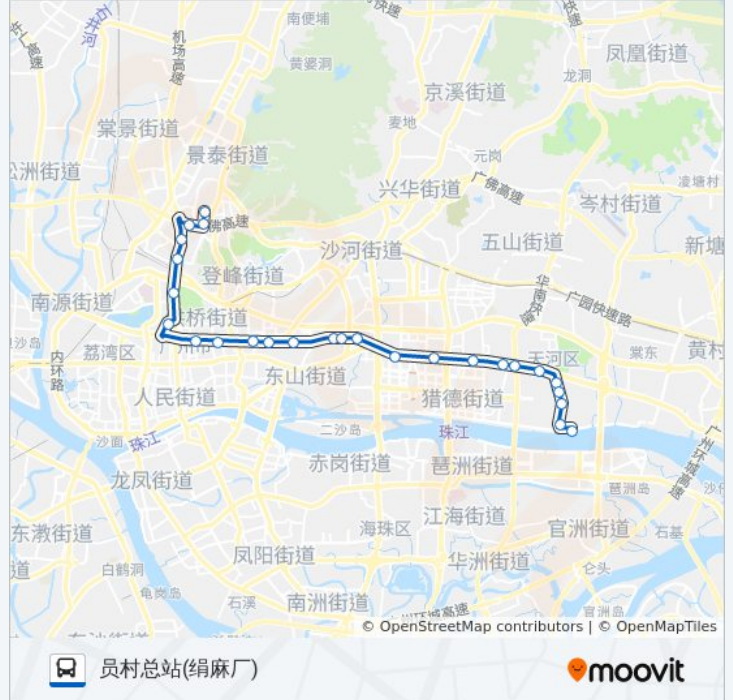

公交284((员村总站(绢麻厂)))共有2条行车路线。工作日的服务时间为：

(1) 员村总站(绢麻厂): 06:00 - 22:20(2) 广园新村总站: 06:00 - 22:20

使用Moovit找到公交284路离你最近的站点，以及公交284路下车的到站时间。

方向: 员村总站(绢麻厂)

26 站

[查看时间表](#)

- 广园新村总站
- 景泰直街
- 交电新村
- 中医学院
- 桂花岗(解放北路)
- 越秀公园
- 盘福路
- 广东大厦
- 正骨医院
- 东风大酒店
- 市八医院(肝病医院)
- 执信路
- 羊城晚报社
- 东峻广场
- 锦城花园(四五八医院)
- 天河
- 冼村
- 石牌村
- 国防大厦
- 华侨医院(谭村)
- 员村山顶
- 员村二横路

公交284路的时间表

往员村总站(绢麻厂)方向的时间表

星期一	06:00 - 22:20
星期二	06:00 - 22:20
星期三	06:00 - 22:20
星期四	06:00 - 22:20
星期五	06:00 - 22:20
星期六	06:00 - 22:20
星期日	06:00 - 22:20

公交284路的信息

方向: 员村总站(绢麻厂)

站点数量: 26

行车时间: 79 分

途经站点:

员村生活区(市六医院)

程介西

员村二横路南

员村总站(绢麻厂)

方向: 广园新村总站

24 站

[查看时间表](#)

员村总站(绢麻厂)

正骨医院

公交284路的时间表

往广园新村总站方向的时间表

星期一	06:00 - 22:20
星期二	06:00 - 22:20
星期三	06:00 - 22:20
星期四	06:00 - 22:20
星期五	06:00 - 22:20
星期六	06:00 - 22:20
星期日	06:00 - 22:20

公交284路的信息

方向: 广园新村总站

站点数量: 24

行车时间: 75 分