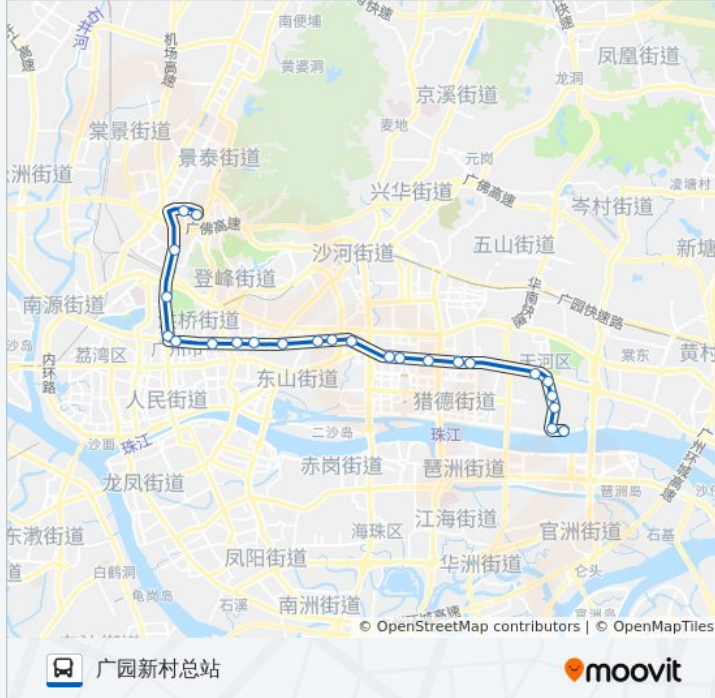

员村生活区(市六医院)

程介西

员村二横路南

员村总站(绢麻厂)

方向: 广园新村总站

24 站

[查看时间表](#)

员村总站(绢麻厂)

人民日报华南分社

天河

锦城花园(四五八医院)

东峻广场

羊城晚报社

执信路

东风大酒店

越秀桥(东风东路)

正骨医院

公交284路的时间表

往广园新村总站方向的时间表

星期一	06:00 - 22:20
星期二	06:00 - 22:20
星期三	06:00 - 22:20
星期四	06:00 - 22:20
星期五	06:00 - 22:20
星期六	06:00 - 22:20
星期日	06:00 - 22:20

公交284路的信息

方向: 广园新村总站

站点数量: 24

行车时间: 75 分

途经站点:

中山纪念堂(市总工会)
解放北路总站(应元路)
越秀公园
中医学院
兴泰路
广园新村总站

你可以在moovitapp.com下载公交284路的PDF时间表和线路图。使用[Moovit应用程序](#)查询广州的实时公交、列车时刻表以及公共交通出行指南。

[关于Moovit](#) · [MaaS解决方案](#) · [城市列表](#) · [Moovit社区](#)

© 2023 Moovit - 版权所有