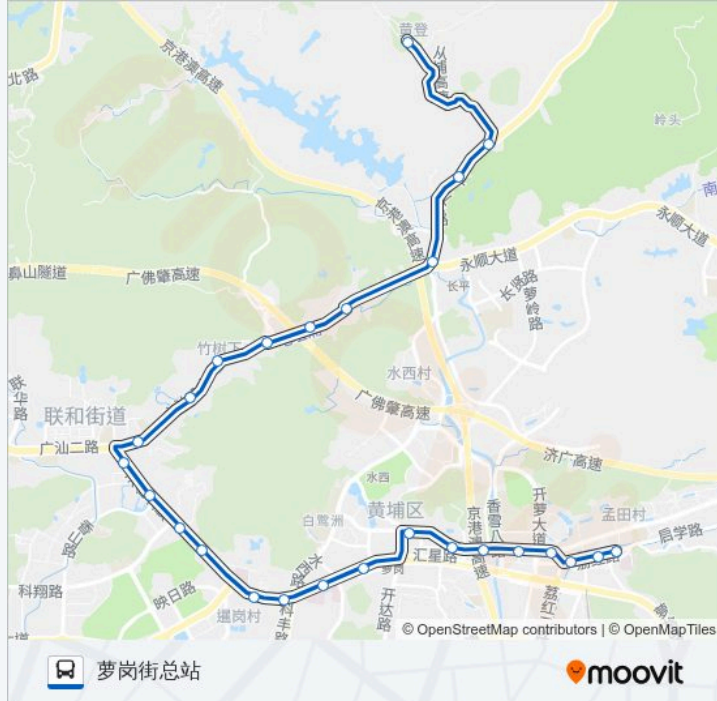

#### 公交392路的信息

方向: 萝岗街总站

站点数量: 26

行车时间: 84 分

途经站点:

香雪国际公寓

萝岗塘头村

萝岗村委

荔红中路

萝岗街总站(萝岗中医院)

### 方向: 黄登村总站

26 站

[查看时间表](#)

萝岗街总站(萝岗中医院)

荔红中路

萝岗村委

萝岗塘头村

香雪国际公寓

### 公交392路的信息

方向: 黄登村总站

站点数量: 26

行车时间: 84 分

途经站点: