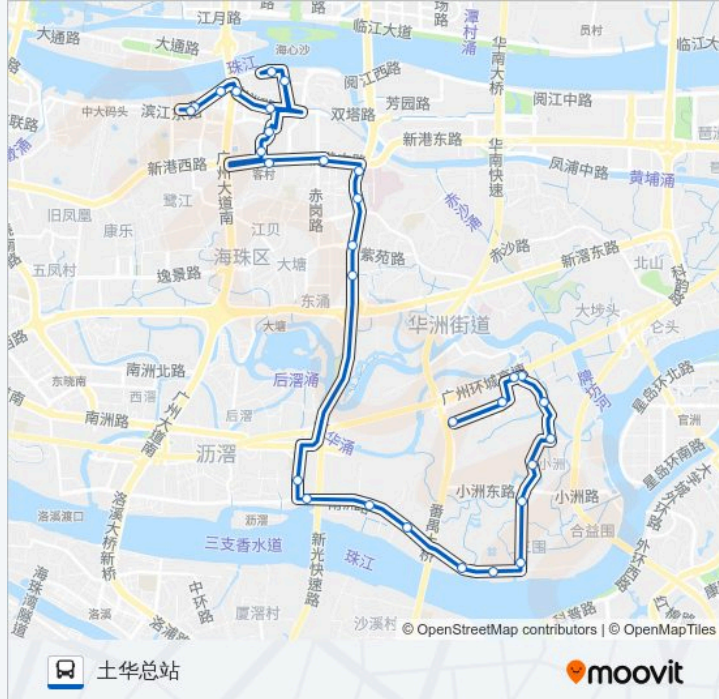

公交468路的信息

方向: 土华总站

站点数量: 30

行车时间: 82 分

途经站点:

瀛洲路

小洲南路

小洲村

小洲

榕树头

土华

土华村

土华路东站

土华总站

方向: 滨江东路总站

28 站

[查看时间表](#)

土华总站

土华路东站

土华村

土华

榕树头

小洲

小洲村

公交468路的信息

方向: 滨江东路总站

站点数量: 28

行车时间: 80 分

途经站点:

赤岗
赤岗路口
珠影(地铁客村站)
新市头路
广州塔西
广州塔码头
赤岗塔
新鸿花园
广州大桥底
珠江广场

你可以在moovitapp.com下载公交468路的PDF时间表和线路图。使用Moovit应用程序查询广州的实时公交、列车时刻表以及公共交通出行指南。

© 2024 Moovit - 保留所有权利