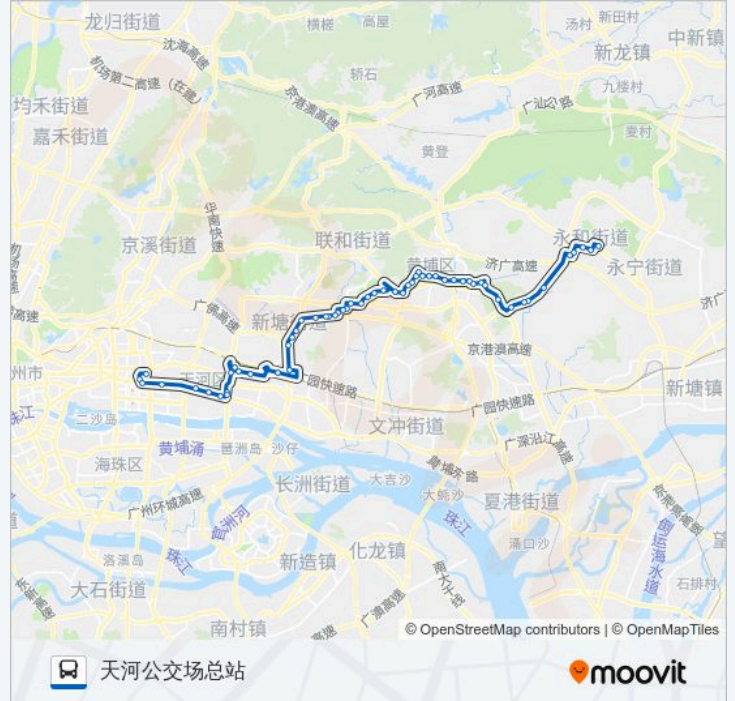

国羽中心

科学信息大厦

广东软件园

彩频路

神舟路(绿地智慧广场)

谭村路口

光谱西路中

光谱西路(省食品药品学校)

光宝路口

科学城路口

国土资源工程学校

农工商学院

航天奇观

奥林匹克中心北门

车陂高架桥侧

泰安北路

石牌村

冼村

天河邮局

天河公交场总站

方向: 永和开发区总站

52 站

[查看时间表](#)

天河公交场总站

天河南

石牌村

华侨医院(谭村)

员村山顶

程介村

员村四横路口

科韵路

科韵路棠安路口