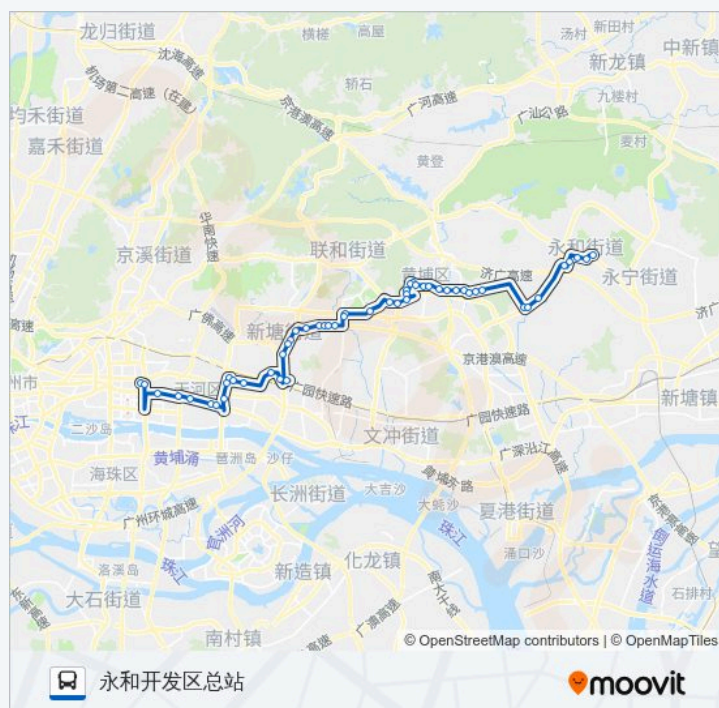

国土资源工程学校

科学城路口

光宝路口

光谱西路(省食品药品学校)

光谱西路中

谭村路口

玉树新村口

广东软件园

公交506路的时间表

往永和开发区总站方向的时间表

星期日	06:00 - 21:00
星期一	06:00 - 21:00
星期二	06:00 - 21:00
星期三	06:00 - 21:00
星期四	06:00 - 21:00
星期五	06:00 - 21:00
星期六	06:00 - 21:00

公交506路的信息

方向: 永和开发区总站

站点数量: 52

行车时间: 142 分

途经站点:

科学信息大厦

科学大道(开泰大道路口)

暹岗村

暹岗圣贤

开创大道(中大岭南医院)

萝岗行政执法综合楼

二中(科学城校区)

水西路中