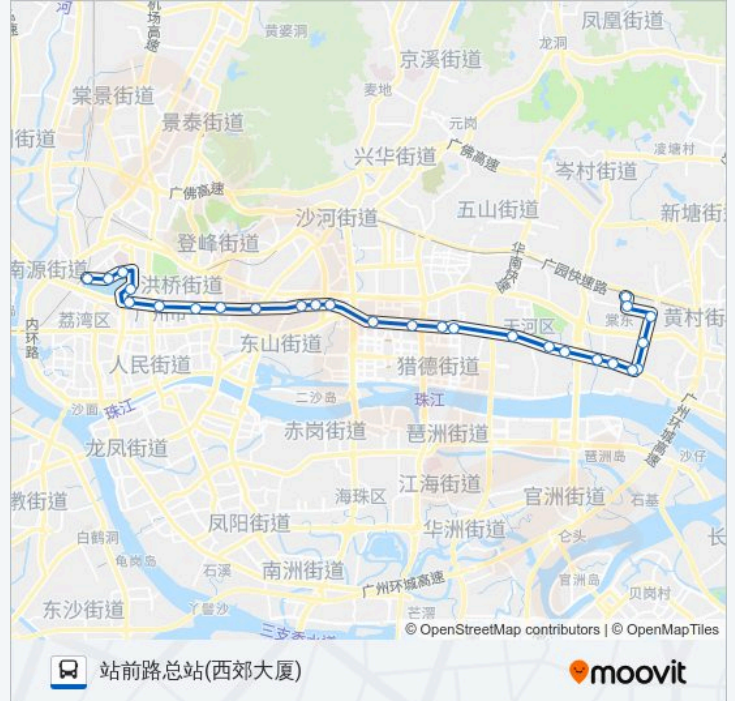

员村东

珠江纸厂

车陂公交场

车陂路

家家乐医院

小区东路

棠下小区总站

方向: 站前路总站(西郊大厦)

天河

锦城花园(四五八医院)

东峻广场

公交518路的时间表

往站前路总站(西郊大厦)方向的时间表

星期日	06:15 - 22:25
星期一	06:15 - 22:25
星期二	06:15 - 22:25
星期三	06:15 - 22:25
星期四	06:15 - 22:25
星期五	06:15 - 22:25
星期六	06:15 - 22:25

公交518路的信息

方向: 站前路总站(西郊大厦)

站点数量: 27

行车时间: 88 分

途经站点:

羊城晚报社

肿瘤医院

越秀桥(东风东路)

正骨医院

中山纪念堂(市总工会)

广医

流花公园

站前横路口

流花路

站前路总站(西郊大厦)

你可以在moovitapp.com下载公交518路的PDF时间表和线路图。使用Moovit应用程序查询广州的实时公交、列车时刻表以及公共交通出行指南。

© 2024 Moovit - 保留所有权利