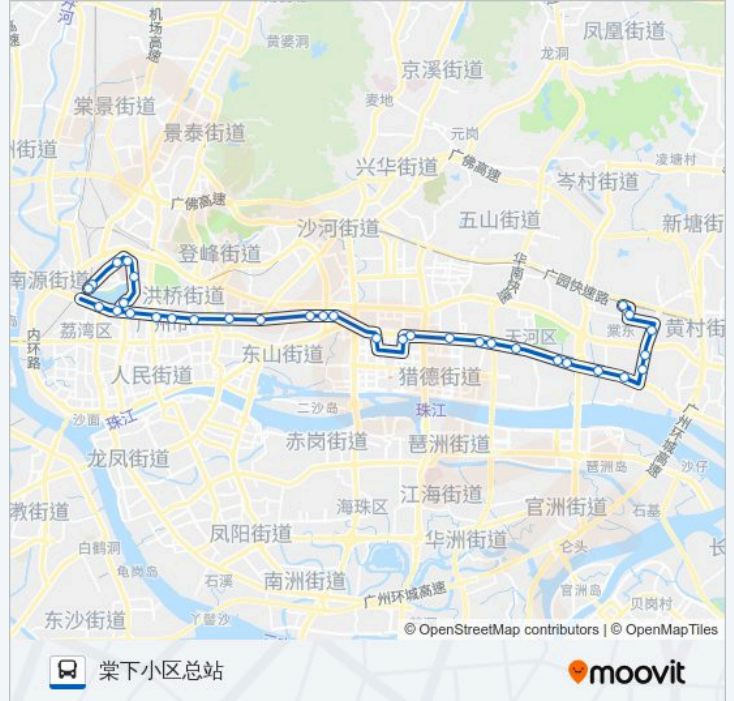

站点数量: 33

行车时间: 102 分

途经站点:

国防大厦

华侨医院(谭村)

员村山顶

程介村

员村四横路口

员村东

珠江纸厂

车陂公交场

车陂路

家家乐医院

小区东路

棠下小区总站

方向: 站前路总站(西郊大厦)

27 站

[查看时间表](#)

棠下小区总站

小区东路

家家乐医院

车陂路

车陂公交场

车陂南

天河

锦城花园(四五八医院)

东峻广场

公交518路的时间表

往站前路总站(西郊大厦)方向的时间表

星期日	06:15 - 22:25
星期一	06:15 - 22:25
星期二	06:15 - 22:25
星期三	06:15 - 22:25
星期四	06:15 - 22:25
星期五	06:15 - 22:25
星期六	06:15 - 22:25

公交518路的信息

方向: 站前路总站(西郊大厦)