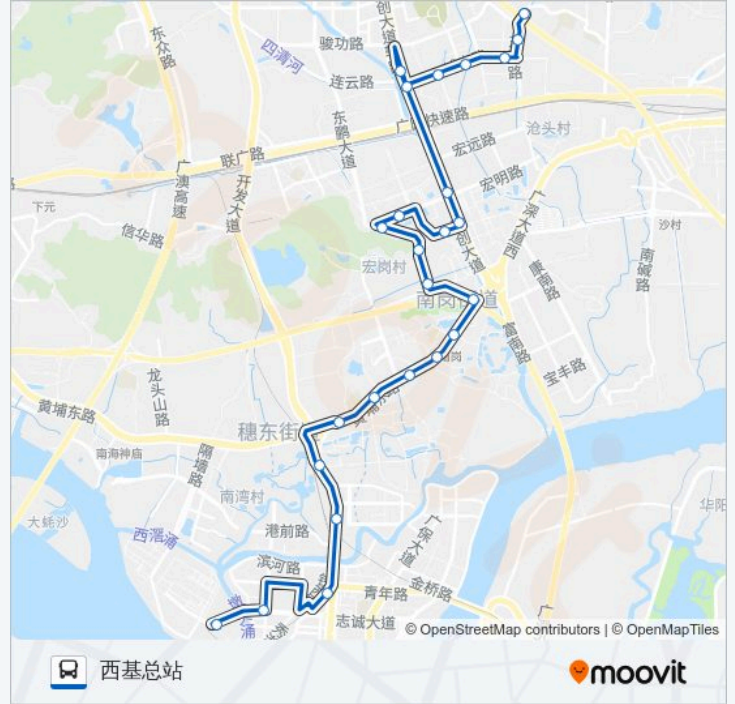

开创大道(连云路口)

开创大道立交

严田村

二横路口

宏光路中

出口加工区

宏明路口

东区中学

三保工业区

笔岗路

南岗

南岗化工厂

丹水坑

公交572路的时间表

往西基总站方向的时间表

星期日	06:30 - 21:00
星期一	06:30 - 21:00
星期二	06:30 - 21:00
星期三	06:30 - 21:00
星期四	06:30 - 21:00
星期五	06:30 - 21:00
星期六	06:30 - 21:00

公交572路的信息

方向: 西基总站

站点数量: 25

行车时间: 73 分

途经站点:

塘头

生活区

开发区路口

市政路

青年路口

东基

西基总站

你可以在moovitapp.com下载公交572路的PDF时间表和线路图。使用Moovit应用程序查询广州的实时公交、列车时刻表以及公共交通出行指南。

© 2024 Moovit - 保留所有权利