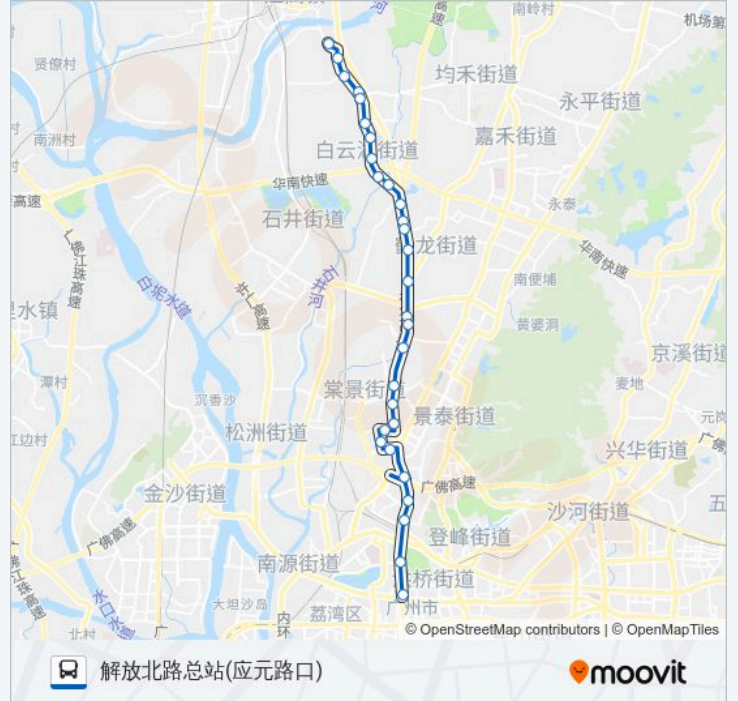

公交58A路的时间表

往解放北路总站(应元路口)方向的时间表

星期日	06:00 - 21:00
星期一	06:00 - 21:00
星期二	06:00 - 21:00
星期三	06:00 - 21:00
星期四	06:00 - 21:00
星期五	06:00 - 21:00
星期六	06:00 - 21:00

公交58A路的信息

方向: 解放北路总站(应元路口)

站点数量: 29

行车时间: 84 分

途经站点:

新市

机场路岗贝路口(民航广州医院)

白云区政务中心

远景路

心谊路

乐嘉路

机场立交北

中医学院

桂花岗(解放北路)

越秀公园

解放北路总站(应元路)

你可以在moovitapp.com下载公交58A路的PDF时间表和线路图。使用Moovit应用程序查询广州的实时公交、列车时刻表以及公共交通出行指南。

© 2024 Moovit - 保留所有权利