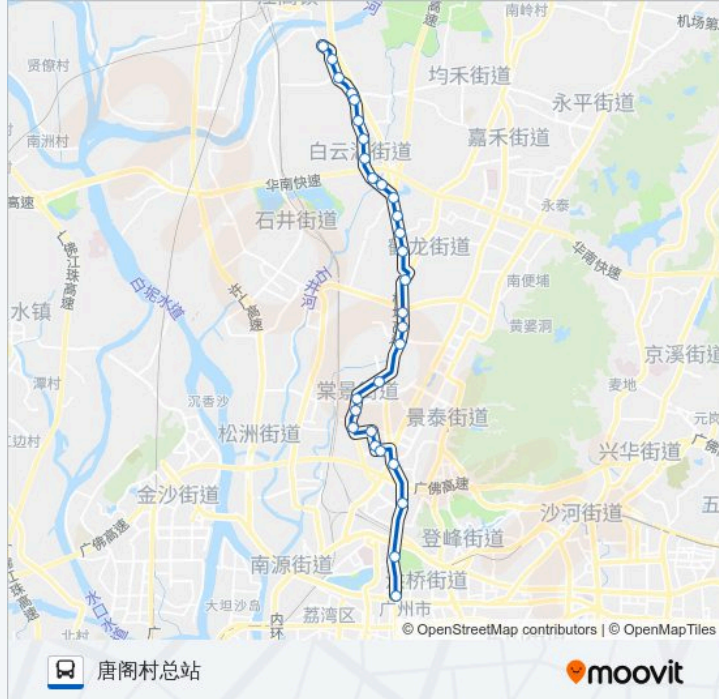

夏茅客运站

夏花一路

外语外贸大学(公开学院)

公交58A路的时间表

往唐阁村总站方向的时间表

星期日	06:30 - 22:00
星期一	06:30 - 22:00
星期二	06:30 - 22:00
星期三	06:30 - 22:00
星期四	06:30 - 22:00
星期五	06:30 - 22:00
星期六	06:30 - 22:00

公交58A路的信息

方向: 唐阁村总站

站点数量: 29

行车时间: 83 分

途经站点:

大朗路口

大朗北路口

平沙路口

石马

小石马

夏花二路

市汽技校

唐阁村总站

方向: 解放北路总站(应元路口)

29 站

[查看时间表](#)

唐阁村总站

市汽技校

公交58A路的时间表

往解放北路总站(应元路口)方向的时间表

星期日	06:00 - 21:00
星期一	06:00 - 21:00
星期二	06:00 - 21:00
星期三	06:00 - 21:00
星期四	06:00 - 21:00
星期五	06:00 - 21:00
星期六	06:00 - 21:00

公交58A路的信息

方向: 解放北路总站(应元路口)

站点数量: 29

行车时间: 84 分

途经站点: