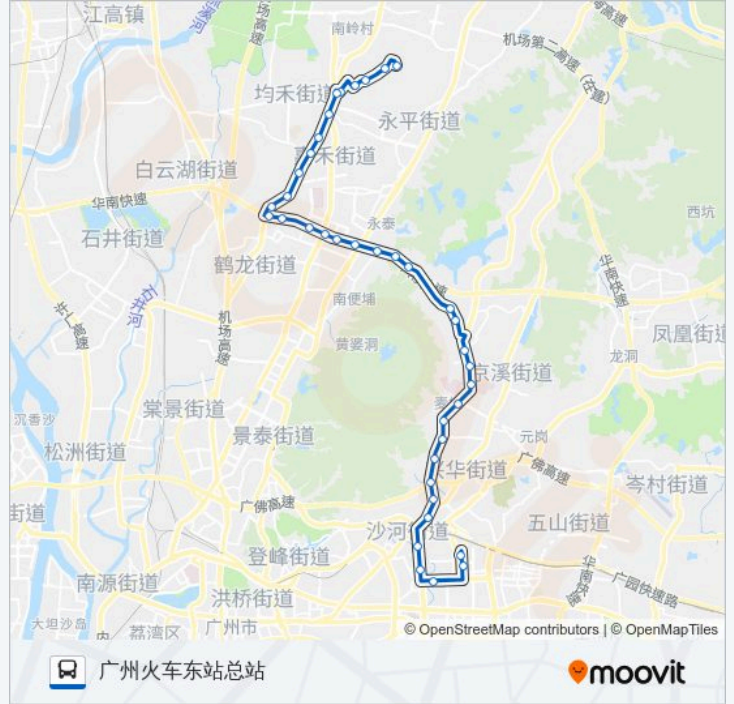

### 公交804路的时间表

往广州火车东站总站方向的时间表

星期日	06:00 - 22:00
星期一	06:00 - 22:00
星期二	06:00 - 22:00
星期三	06:00 - 22:00
星期四	06:00 - 22:00
星期五	06:00 - 22:00
星期六	06:00 - 22:00

### 公交804路的信息

方向: 广州火车东站总站

站点数量: 38

行车时间: 111 分

途经站点:

嘉禾  
尖彭路口  
彭边村西  
彭边村东  
省交警指挥中心  
尖彭路东  
地铁白云大道北站  
永泰路口  
永泰新村  
颐和山庄  
省旅游学校  
白云山制药厂  
同和  
东坑  
南方医院  
一五七医院  
梅花园  
梅园新村  
鸡颈坑  
伍仙桥  
兴华路口  
豪景花园  
白云区医院  
广州体院  
时代广场  
林和中路  
广州火车东站总站

你可以在moovitapp.com下载公交804路的PDF时间表和线路图。使用Moovit应用程序查询广州的实时公交、列车时刻表以及公共交通出行指南。