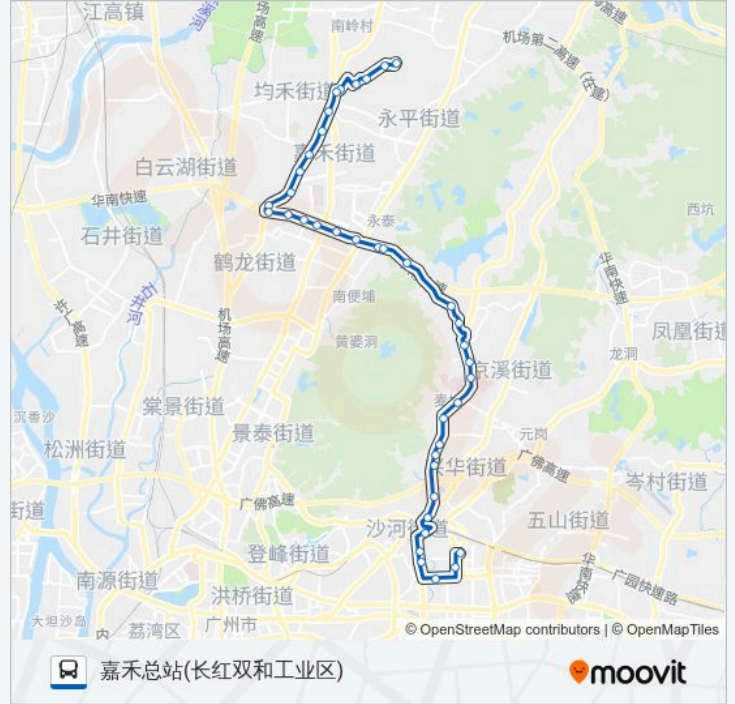

### 公交804路的信息

方向: 嘉禾总站(长红双和工业区)

站点数量: 39

行车时间: 108 分

途经站点:

地铁白云大道北站

尖彭路东

省交警指挥中心

科甲水

长滘

长滘工业街

广场

长红大街

长红东路

嘉禾总站(长红双和工业区)

方向: 广州火车东站总站

38 站

[查看时间表](#)

嘉禾总站(长红双和工业区)

长红东路

长红大街

广场

长滘工业街

长滘

### 公交804路的信息

方向: 广州火车东站总站

站点数量: 38

行车时间: 111 分

途经站点:

嘉禾  
尖彭路口  
彭边村西  
彭边村东  
省交警指挥中心  
尖彭路东  
地铁白云大道北站  
永泰路口  
永泰新村  
颐和山庄  
省旅游学校  
白云山制药厂  
同和  
东坑  
南方医院  
一五七医院  
梅花园  
梅园新村  
鸡颈坑  
伍仙桥  
兴华路口  
豪景花园  
白云区医院  
广州体院  
时代广场  
林和中路  
广州火车东站总站