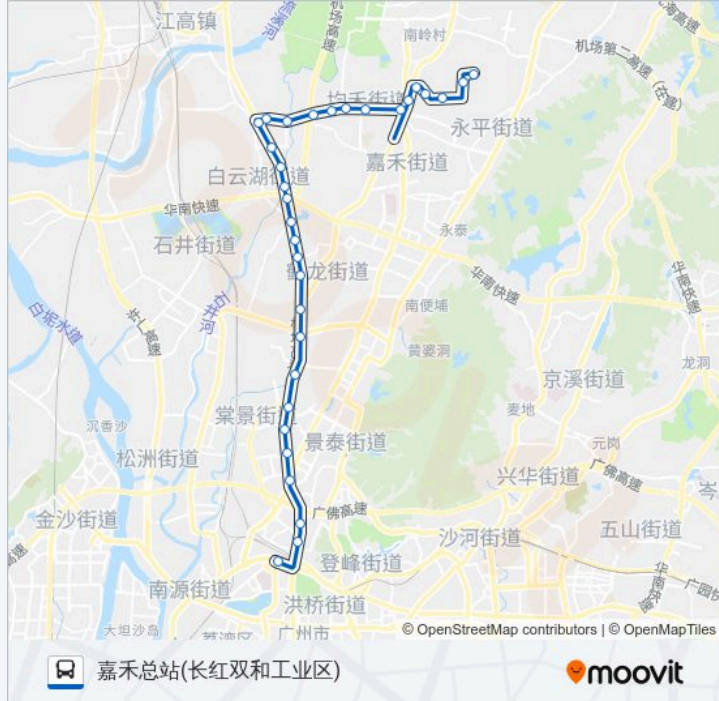

807路

嘉禾总站(长红双和工业区)

下载App

公交807((嘉禾总站(长红双和工业区)))共有2条行车路线。工作日的服务时间为：
(1) 嘉禾总站(长红双和工业区): 05:50 - 22:29(2) 广州火车站总站: 06:30 - 21:57
使用Moovit找到公交807路离你最近的站点，以及公交807路下车车的到站时间。

方向: 嘉禾总站(长红双和工业区)

32 站

[查看时间表](#)

广州火车站总站
桂花岗(三元里大道)
三元里
云城南
白云区政务中心
机场路岗贝路口
新市
新市墟
黄石路口
联和(广花一路)
鹤南
冶金技校
夏茅
夏茅客运站
大塍
白沙湖
广外附属外语学校
平沙
石马南
石马村口
均和墟

公交807路的时间表

往嘉禾总站(长红双和工业区)方向的时间表

星期日	05:50 - 22:29
星期一	05:50 - 22:29
星期二	05:50 - 22:29
星期三	05:50 - 22:29
星期四	05:50 - 22:29
星期五	05:50 - 22:29
星期六	05:50 - 22:29

公交807路的信息

方向: 嘉禾总站(长红双和工业区)

站点数量: 32

行车时间: 99 分

途经站点:

均和东

清湖村口

大布路口

新石路

新科

长湴

长红西路

嘉禾长红村总站(长湴北街)

长红大街

长红东路

嘉禾总站(长红双和工业区)

方向: 广州火车站总站

32 站

[查看时间表](#)

嘉禾总站(长红双和工业区)

长红东路