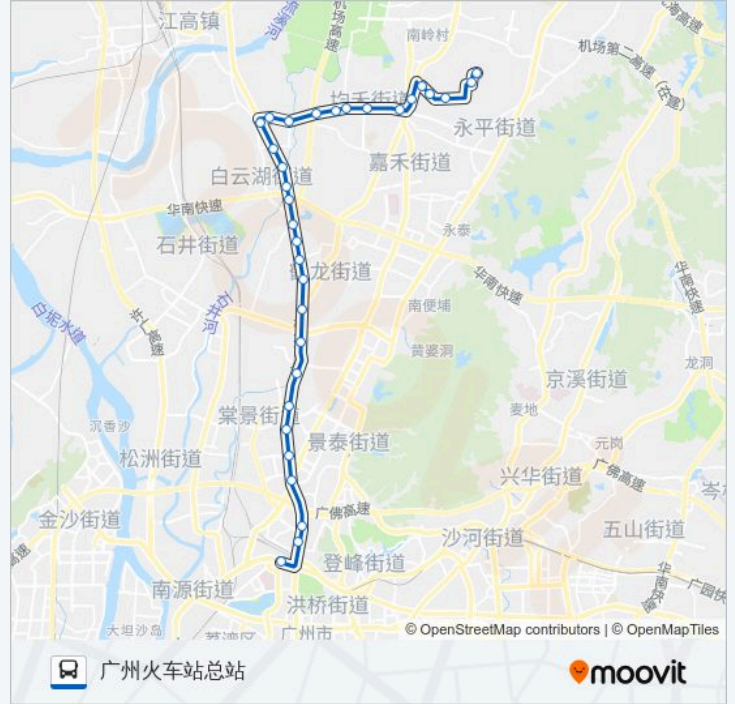

公交807路的时间表

往广州火车站总站方向的时间表

星期日	06:30 - 21:57
星期一	06:30 - 21:57
星期二	06:30 - 21:57
星期三	06:30 - 21:57
星期四	06:30 - 21:57
星期五	06:30 - 21:57
星期六	06:30 - 21:57

公交807路的信息

方向: 广州火车站总站

站点数量: 32

行车时间: 101 分

途经站点:

机场路岗贝路口(民航广州医院)

白云区政务中心

机场立交北

中医学院

桂花岗(三元里大道)

广州火车站总站

你可以在moovitapp.com下载公交807路的PDF时间表和线路图。使用Moovit应用程序查询广州的实时公交、列车时刻表以及公共交通出行指南。

© 2024 Moovit - 保留所有权利