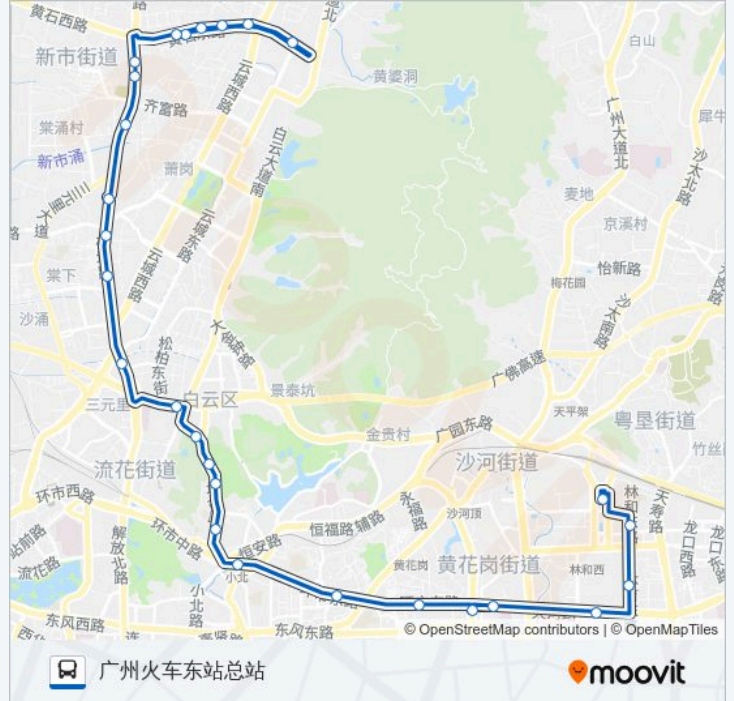

公交810路的时间表

往广州火车东站总站方向的时间表

星期日	06:10 - 22:00
星期一	06:10 - 22:00
星期二	06:10 - 22:00
星期三	06:10 - 22:00
星期四	06:10 - 22:00
星期五	06:10 - 22:00
星期六	06:10 - 22:00

公交810路的信息

方向: 广州火车东站总站

站点数量: 27

行车时间: 84 分

途经站点:

动物园南门总站

天河立交

体育中心

体育中心东门

林和东路

广州火车站总站

方向: 白云高尔夫花园总站

23 站

[查看时间表](#)

广州火车站总站

林和西路

体育西路(天河北路)

维多利亚广场

动物园南门

广东工大

白云宾馆

站点数量: 23

行车时间: 74 分

途经站点:

新市墟

机场路(黄石南收费站)

黄石路口

黄石路

白云高尔夫花园总站