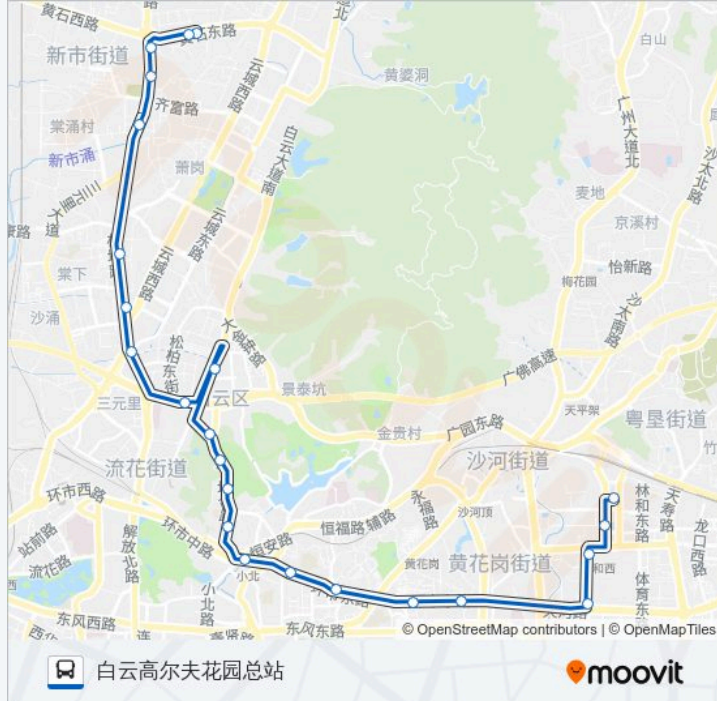

公交810路的时间表

往广州火车东站总站方向的时间表

星期日	06:10 - 22:00
星期一	06:10 - 22:00
星期二	06:10 - 22:00
星期三	06:10 - 22:00
星期四	06:10 - 22:00
星期五	06:10 - 22:00
星期六	06:10 - 22:00

公交810路的信息

方向: 广州火车东站总站

站点数量: 27

行车时间: 84 分

途经站点:

动物园南门总站

天河立交

体育中心

体育中心东门

林和东路

广州火车站总站

方向: 白云高尔夫花园总站

23 站

云城南

白云区政务中心

机场路岗贝路口(民航广州医院)

公交810路的时间表

往白云高尔夫花园总站方向的时间表

星期日	06:30 - 23:00
星期一	06:30 - 23:00
星期二	06:30 - 23:00
星期三	06:30 - 23:00
星期四	06:30 - 23:00
星期五	06:30 - 23:00
星期六	06:30 - 23:00

公交810路的信息

方向: 白云高尔夫花园总站

站点数量: 23

行车时间: 74 分

途经站点:

新市墟

机场路(黄石南收费站)

黄石路口

黄石路

白云高尔夫花园总站