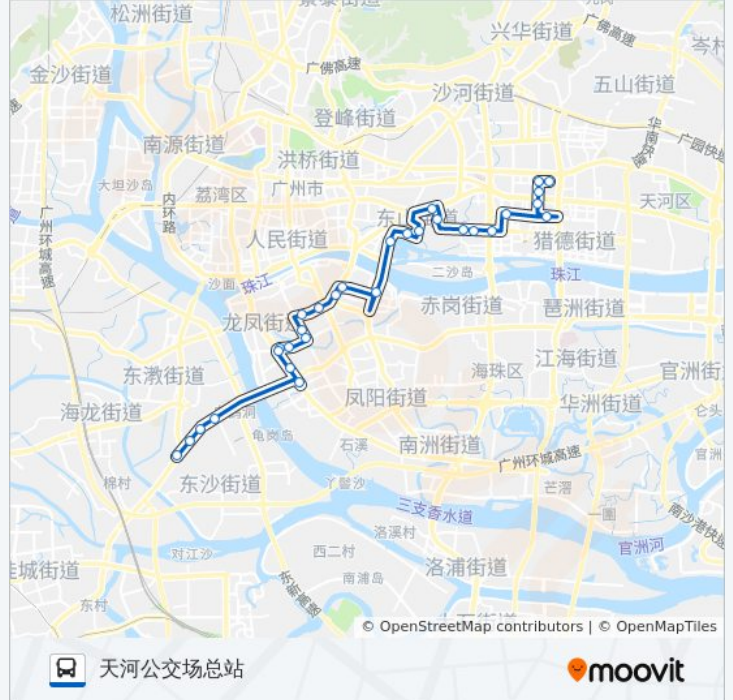

海珠区妇幼

广东药学院

江南大道口

基立下道

怡安花园朗晴居(素社)

海印桥南

东湖路

合群路

恤孤院路

农林东

达道路

珠江宾馆

公交811路的时间表

往天河公交场总站方向的时间表

星期一	06:10 - 22:30
星期二	06:10 - 22:30
星期三	06:10 - 22:30
星期四	06:10 - 22:30
星期五	06:10 - 22:30
星期六	06:10 - 22:30
星期日	06:10 - 22:30

公交811路的信息

方向: 天河公交场总站

站点数量: 30

行车时间: 77 分

途经站点:

五羊新城
花城大道
星汇园
金穗路
冼村路北
天河邮局
体育东路
天河公交场总站

方向: 芳村西塍总站

27 站
[查看时间表](#)

天河公交场总站
天河南
猎德路
金穗路
星汇园
花城大道
五羊新城
珠江宾馆
长城大厦
培正路
新河浦路
东湖路
仲恺路
怡安花园朗晴居(素社)
基立下道
江南大道口
广东药学院
海珠区妇幼

公交811路的时间表

往芳村西塍总站方向的时间表

星期一	06:10 - 22:30
星期二	06:10 - 22:30
星期三	06:10 - 22:30
星期四	06:10 - 22:30
星期五	06:10 - 22:30
星期六	06:10 - 22:30
星期日	06:10 - 22:30

公交811路的信息

方向: 芳村西塍总站
站点数量: 27
行车时间: 70 分
途经站点:

江南新村

宝业路