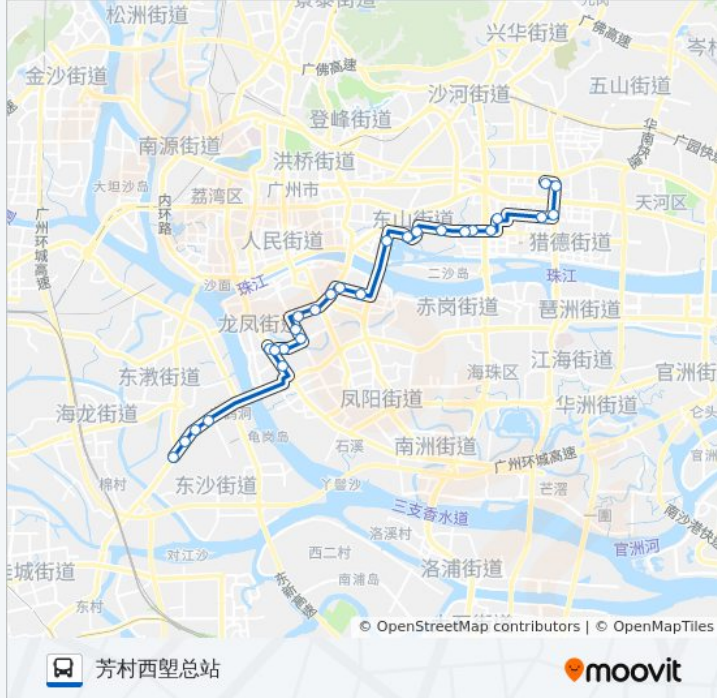

方向: 天河公交场总站

站点数量: 30

行车时间: 77 分

途经站点:

五羊新城
花城大道
星汇园
金穗路
冼村路北
天河邮局
体育东路
天河公交场总站

方向: 芳村西塍总站

27 站
[查看时间表](#)

天河公交场总站
天河南
猎德路
金穗路
星汇园
花城大道
五羊新城
珠江宾馆
长城大厦
培正路
新河浦路
东湖路
仲恺路
怡安花园朗晴居(素社)
基立下道
江南大道口
广东药学院
海珠区妇幼

公交811路的时间表

往芳村西塍总站方向的时间表

星期一	06:10 - 22:30
星期二	06:10 - 22:30
星期三	06:10 - 22:30
星期四	06:10 - 22:30
星期五	06:10 - 22:30
星期六	06:10 - 22:30
星期日	06:10 - 22:30

公交811路的信息

方向: 芳村西塍总站
站点数量: 27
行车时间: 70 分
途经站点:

江南新村

宝业路

工业大道口

凤凰新村

沙园

广州市培英中学

白鹤洞

广中路口

芳村西塍总站

你可以在moovitapp.com下载公交811路的PDF时间表和线路图。使用[Moovit应用程序](#)查询广州的实时公交、列车时刻表以及公共交通出行指南。