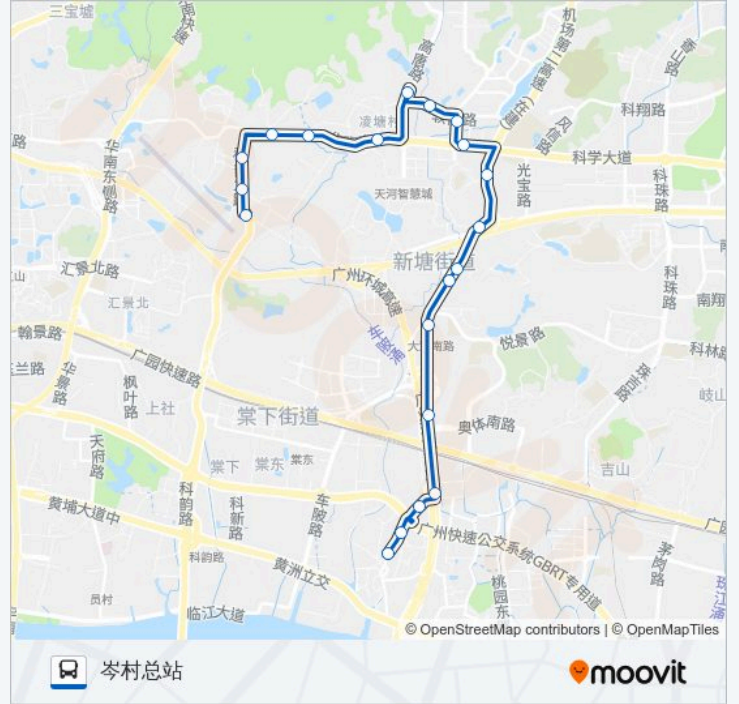

[查看时间表](#)

- 东圃大马路
- 东圃大马路北
- 东圃镇(黄村西路)
- 黄村路口
- 奥林匹克中心北门
- 航天奇观
- 农工商学院
- 国土资源工程学校
- 科学城路口
- 小新塘
- 华观路东
- 高普路口
- 软件路西
- 高唐路
- 凌塘村
- 华观路
- 华观路(火炉山森林公园)
- 岑村小学

公交902路的时间表

往岑村总站方向的时间表

星期日	07:00 - 21:44
星期一	07:00 - 21:44
星期二	07:00 - 21:44
星期三	07:00 - 21:44
星期四	07:00 - 21:44
星期五	07:00 - 21:44
星期六	07:00 - 21:44

公交902路的信息

方向: 岑村总站

站点数量: 20

行车时间: 55 分

途经站点:

岑村红花岗

岑村总站

你可以在moovitapp.com下载公交902路的PDF时间表和线路图。使用Moovit应用程序查询广州的实时公交、列车时刻表以及公共交通出行指南。

© 2024 Moovit - 保留所有权利