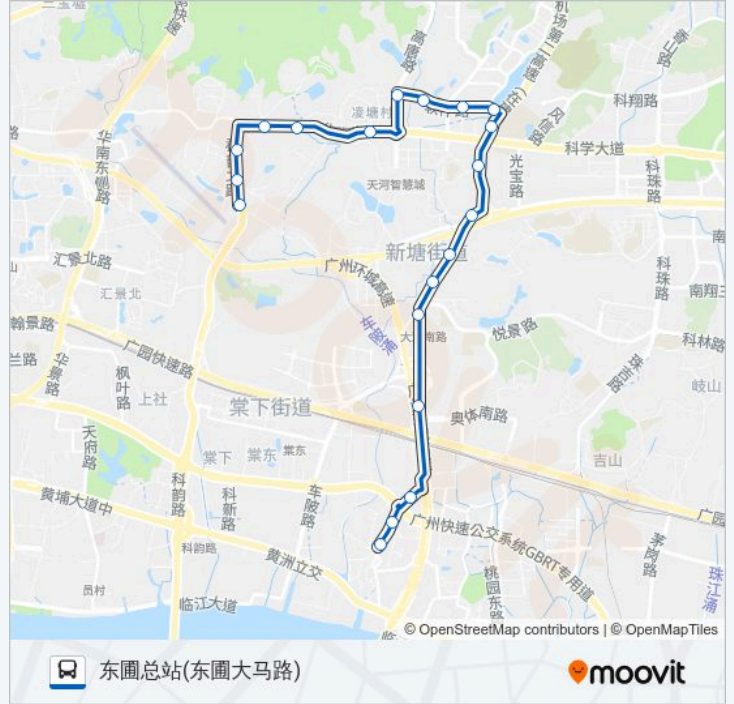

[查看时间表](#)

- 岑村总站
- 岑村红花岗
- 岑村小学
- 华观路(火炉山森林公园)
- 华观路总站
- 凌塘村
- 高唐路
- 软件路西
- 天河软件园管委会
- 软件路
- 科学大道口
- 小新塘
- 科学城路口
- 国土资源工程学校
- 农工商学院
- 航天奇观
- 奥林匹克中心北门
- 东圃镇(黄村西路)
- 东圃大马路北
- 东圃大马路

公交902路的时间表

往东圃总站(东圃大马路)方向的时间表

星期日	06:30 - 21:14
星期一	06:30 - 21:14
星期二	06:30 - 21:14
星期三	06:30 - 21:14
星期四	06:30 - 21:14
星期五	06:30 - 21:14
星期六	06:30 - 21:14

公交902路的信息

方向: 东圃总站(东圃大马路)

站点数量: 20

行车时间: 55 分

途经站点:

方向: 岑村总站

20 站

[查看时间表](#)

- 东圃大马路
- 东圃大马路北
- 东圃镇(黄村西路)
- 黄村路口
- 奥林匹克中心北门
- 航天奇观
- 农工商学院
- 国土资源工程学校
- 科学城路口
- 小新塘
- 华观路东
- 高普路口
- 软件路西
- 高唐路
- 凌塘村
- 华观路
- 华观路(火炉山森林公园)
- 岑村小学

公交902路的时间表

往岑村总站方向的时间表

星期日	07:00 - 21:44
星期一	07:00 - 21:44
星期二	07:00 - 21:44
星期三	07:00 - 21:44
星期四	07:00 - 21:44
星期五	07:00 - 21:44
星期六	07:00 - 21:44

公交902路的信息

方向: 岑村总站

站点数量: 20

行车时间: 55 分

途经站点:

岑村红花岗

岑村总站

你可以在moovitapp.com下载公交902路的PDF时间表和线路图。使用Moovit应用程序查询广州的实时公交、列车时刻表以及公共交通出行指南。