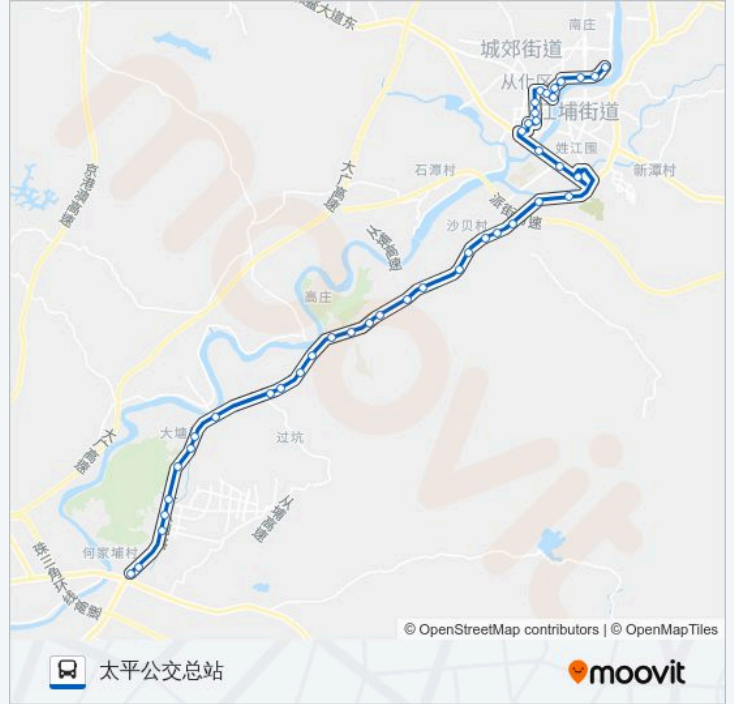

公交从化5(太平公交总站)共有2条行车路线。工作日的服务时间为：

(1) 太平公交总站: 05:50 - 20:30(2) 新图书馆总站: 06:30 - 21:10

使用Moovit找到公交从化5路离你最近的站点，以及公交从化5路下车车的到站时间。

方向: 太平公交总站

42 站

[查看时间表](#)

- 新图书馆总站
- 自来水公司
- 广播电视中心
- 投资服务中心
- 儿童乐园
- 河堤广场
- 旅游局(从化)
- 新世纪广场(从化)
- 电力局(从化)
- 府前中路
- 华强大厦
- 新城广场
- 中国电信
- 雅居乐路口
- 姓钟围(美时家居广场)
- 从化汽车站
- 联发市场
- 新明村
- 白田岗
- 珠江学院
- 沙贝村

公交从化5路的时间表

往太平公交总站方向的时间表

星期日	05:50 - 20:30
星期一	05:50 - 20:30
星期二	05:50 - 20:30
星期三	05:50 - 20:30
星期四	05:50 - 20:30
星期五	05:50 - 20:30
星期六	05:50 - 20:30

公交从化5路的信息

方向: 太平公交总站

站点数量: 42

行车时间: 119 分

途经站点:

- 赤草村
- 逸泉大酒店
- 逸泉山庄
- 邓村路口
- 元洲岗
- 环亚工业园
- 南洋学院
- 神岗村
- 神岗墟
- 神岗中学
- 珠江国际城
- 共星村
- 夏湾拿
- 大塘边站
- 水南村
- 大城云山花园
- 广州大学华软学院
- 开发区管委会
- 太平开发区
- 太平小学
- 太平公交总站

**方向: 新图书馆总站**

42 站  
[查看时间表](#)

- 太平公交总站
- 太平镇政府
- 太平小学
- 太平开发区
- 开发区管委会
- 广州大学华软学院
- 大城云山花园
- 水南村

**公交从化5路的时间表**  
 往新图书馆总站方向的时间表

星期日	06:30 - 21:10
星期一	06:30 - 21:10
星期二	06:30 - 21:10
星期三	06:30 - 21:10
星期四	06:30 - 21:10
星期五	06:30 - 21:10
星期六	06:30 - 21:10

**公交从化5路的信息**

方向: 新图书馆总站

站点数量: 42

行车时间: 116 分

途经站点: