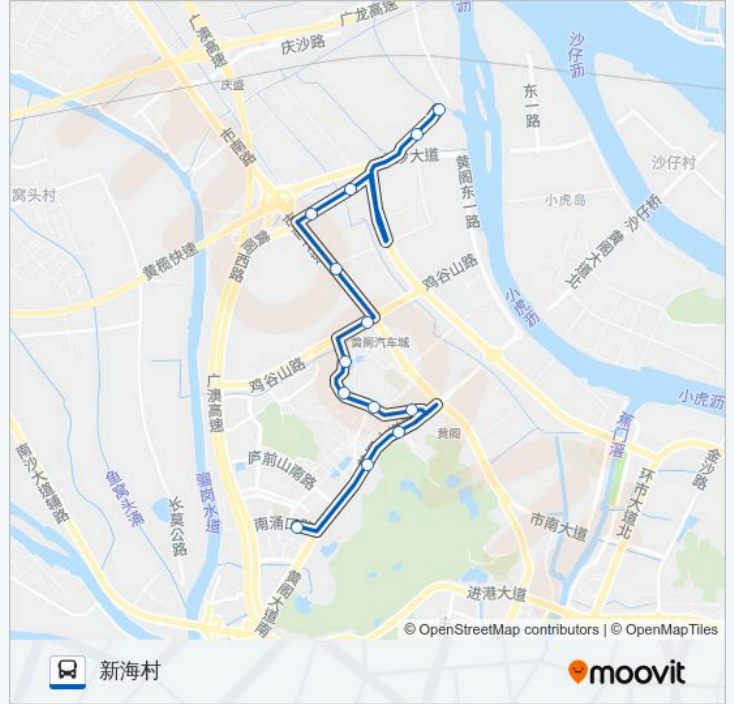

南15路

新海村

下载App

公交南15((新海村))共有2条行车路线。工作日的服务时间为：

(1) 新海村: 07:30 - 19:00(2) 麒麟中学: 07:00 - 18:30

使用Moovit找到公交南15路离你最近的站点，以及公交南15路下车班的到站时间。

方向: 新海村

13 站

[查看时间表](#)

麒麟中学  
新鸿基市场  
黄阁镇政府  
东里村  
黄阁医院  
麒龙西路  
莲溪村  
汽车城地铁站  
黄阁汽车城  
留东村口  
留新路  
新海村卫生站  
新海村

公交南15路的时间表

往新海村方向的时间表

星期日	07:30 - 19:00
星期一	07:30 - 19:00
星期二	07:30 - 19:00
星期三	07:30 - 19:00
星期四	07:30 - 19:00
星期五	07:30 - 19:00
星期六	07:30 - 19:00

公交南15路的信息

方向: 新海村

站点数量: 13

行车时间: 45 分

途经站点:

**方向: 麒麟中学**

15 站

[查看时间表](#)

- 新海村
- 新海村卫生站
- 留新路
- 留东村口
- 南英检测站
- 留东村
- 黄阁汽车城
- 汽车城地铁站
- 莲溪村
- 麒龙西路
- 黄阁医院
- 东里村
- 黄阁镇政府
- 新鸿基市场
- 麒麟中学

**公交南15路的时间表**

往麒麟中学方向的时间表

星期日	07:00 - 18:30
星期一	07:00 - 18:30
星期二	07:00 - 18:30
星期三	07:00 - 18:30
星期四	07:00 - 18:30
星期五	07:00 - 18:30
星期六	07:00 - 18:30