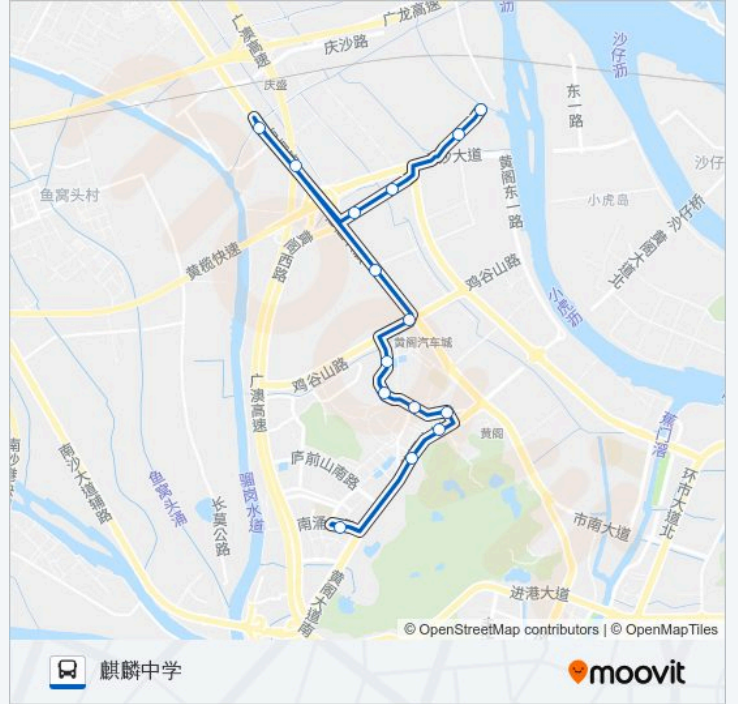

[查看时间表](#)

麒麟中学  
新鸿基市场  
黄阁镇政府  
东里村  
黄阁医院  
麒龙西路  
莲溪村  
汽车城地铁站  
黄阁汽车城  
留东村口  
留新路  
新海村卫生站  
新海村

公交南15路的时间表

往新海村方向的时间表

星期日	07:30 - 19:00
星期一	07:30 - 19:00
星期二	07:30 - 19:00
星期三	07:30 - 19:00
星期四	07:30 - 19:00
星期五	07:30 - 19:00
星期六	07:30 - 19:00

公交南15路的信息

方向: 新海村

站点数量: 13

行车时间: 45 分

途经站点:

**方向: 麒麟中学**

15 站

[查看时间表](#)

- 新海村
- 新海村卫生站
- 留新路
- 留东村口
- 南英检测站
- 留东村
- 黄阁汽车城
- 汽车城地铁站
- 莲溪村
- 麒龙西路
- 黄阁医院
- 东里村
- 黄阁镇政府
- 新鸿基市场
- 麒麟中学

**公交南15路的时间表**

往麒麟中学方向的时间表

星期日	07:00 - 18:30
星期一	07:00 - 18:30
星期二	07:00 - 18:30
星期三	07:00 - 18:30
星期四	07:00 - 18:30
星期五	07:00 - 18:30
星期六	07:00 - 18:30

**公交南15路的信息**

方向: 麒麟中学

站点数量: 15

行车时间: 52 分

途经站点:

你可以在moovitapp.com下载公交南15路的PDF时间表和线路图。使用Moovit应用程序查询广州的实时公交、列车时刻表以及公共交通出行指南。

© 2024 Moovit - 保留所有权利