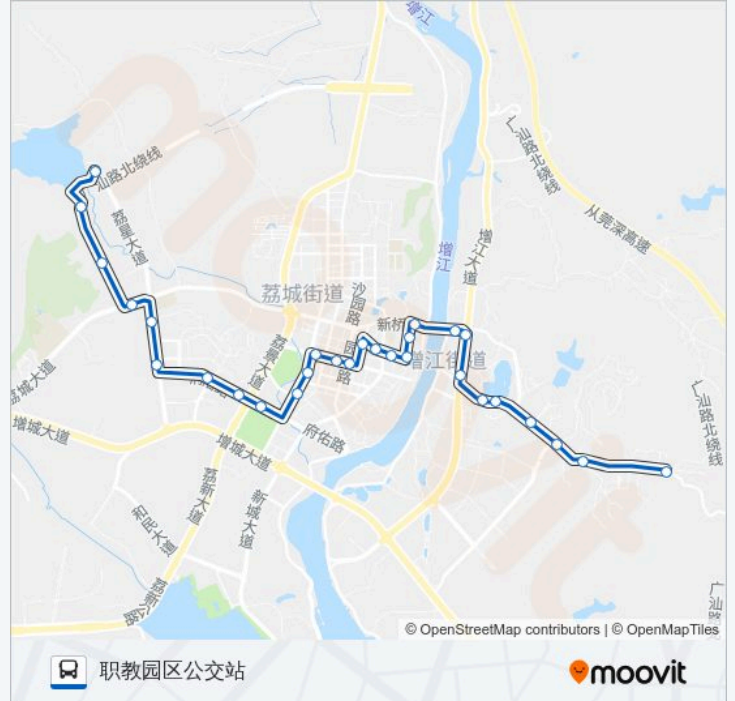

碧桂园

碧桂园北门

荔城三中

迳吓村

新联村

百花山庄

方向: 职教园区公交站

29 站

挂绿广场南

艺都影院

凤凰山

公交增城3路的时间表

往职教园区公交站方向的时间表

星期日	06:30 - 21:30
星期一	06:30 - 21:30
星期二	06:30 - 21:30
星期三	06:30 - 21:30
星期四	06:30 - 21:30
星期五	06:30 - 21:30
星期六	06:30 - 21:30

公交增城3路的信息

方向: 职教园区公交站

站点数量: 29

行车时间: 66 分

途经站点:

和平路

二汽增城客运站

置业花园

体育馆

增江市场

东湖公园

东湖邮局

荔城中学

蕉石岭

颐养院

职教园区公交站

你可以在moovitapp.com下载公交增城3路的PDF时间表和线路图。使用Moovit应用程序查询广州的实时公交、列车时刻表以及公共交通出行指南。

© 2024 Moovit - 保留所有权利