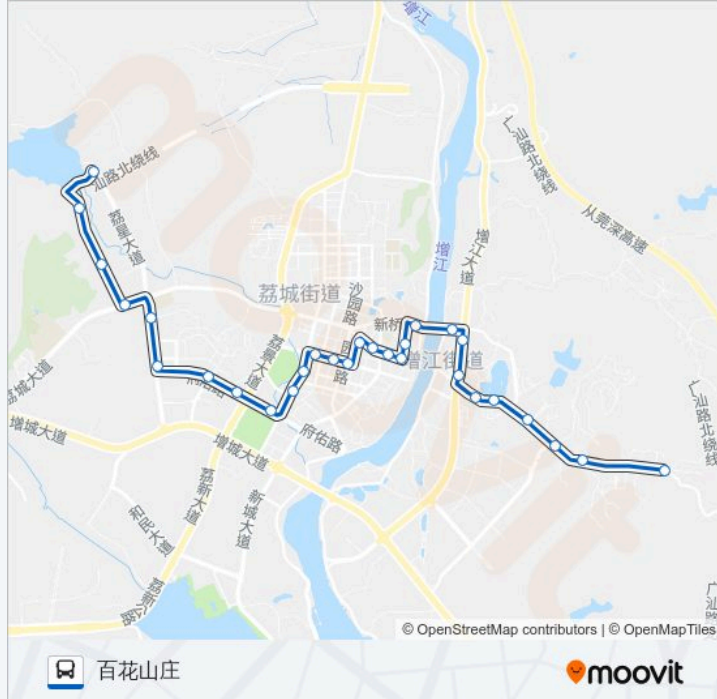

碧桂园

碧桂园北门

荔城三中

迳吓村

新联村

百花山庄

方向: 职教园区公交站

29 站

[查看时间表](#)

百花山庄

新联村

迳吓村

荔城三中

碧桂园北门

碧桂园

公安局