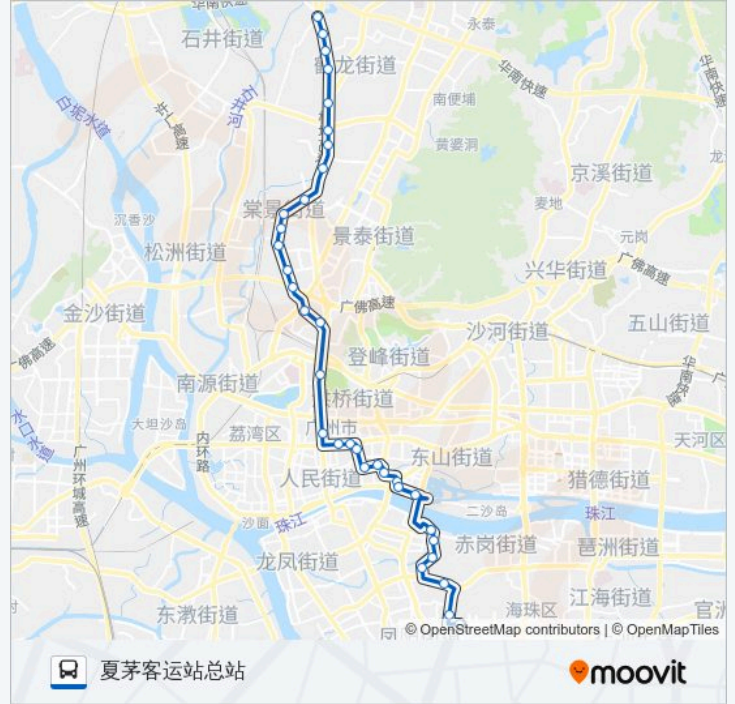

途经站点:

沙涌(三元里大道)

棠下(三元里大道)

三元里大道中

棠溪(三元里大道)

三元里大道北

新市墟

机场路(黄石南收费站)

黄石路口

联和(广花一路)

鹤南

冶金技校

夏茅

夏茅客运站总站

方向: 逸景路总站(长江轻纺城)

34 站

[查看时间表](#)

夏茅客运站

夏茅

冶金技校

鹤南

联和(广花一路)

黄石路口

机场路(黄石南收费站)

途经站点:

越秀公园

解放北路

盘福路

迎宾馆

中山五路

文德路

万福路