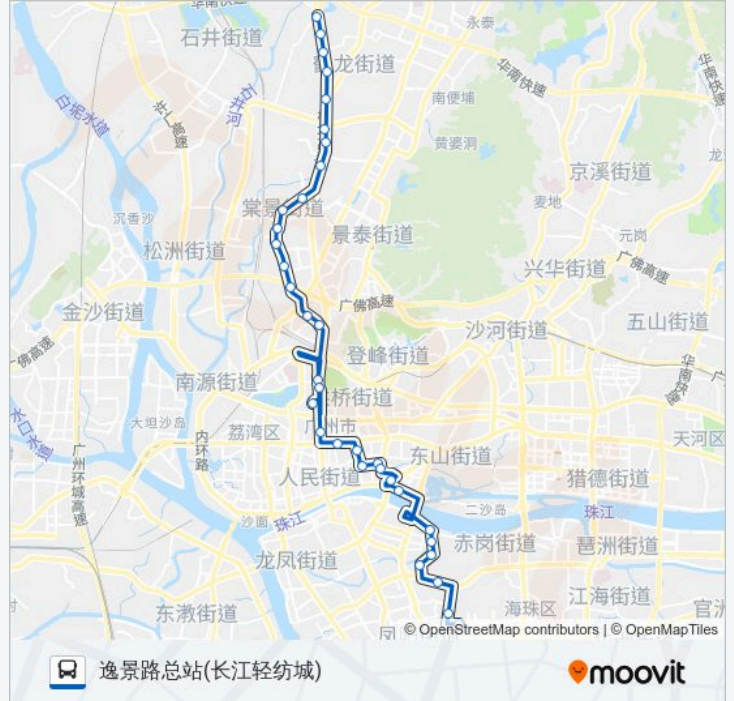

途经站点:

越秀公园

解放北路

盘福路

迎宾馆

中山五路

文德路

万福路

万福东

越秀南路

白云路

大沙头总站

滨江东路

怡乐路

凤凰村

祈乐苑

省荣军医院(荣校)

瑞康路中

逸景路总站(长江轻纺城)

你可以在moovitapp.com下载公交夜12路的PDF时间表和线路图。使用Moovit应用程序查询广州的实时公交、列车时刻表以及公共交通出行指南。

© 2024 Moovit - 保留所有权利