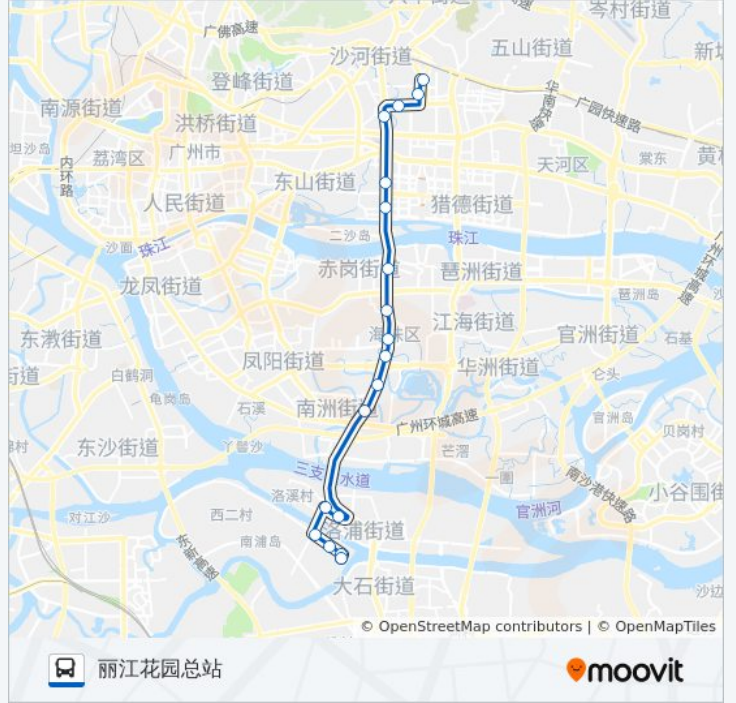

夜28路

丽江花园总站

以网页模式查看

公交夜28(丽江花园总站)共有2条行车路线。工作日的服务时间为：  
(1) 丽江花园总站: 00:15 - 23:40(2) 广州火车东站总站: 00:15 - 23:40  
使用Moovit找到公交夜28路离你最近的站点，以及公交夜28路下车的到站时间。

方向: 丽江花园总站

18 站

[查看时间表](#)

- 广州火车东站总站
- 林和西路
- 时代广场
- 广州大道中
- 南方报社
- 五羊新村
- 客村立交
- 墩和
- 园艺场
- 上冲
- 上冲南
- 洛溪桥脚
- 吉祥道
- 地铁洛溪站
- 丽江路口
- 新园路
- 丽江花园
- 丽江花园总站

公交夜28路的时间表

往丽江花园总站方向的时间表

星期一	00:15 - 23:40
星期二	00:15 - 23:40
星期三	00:15 - 23:40
星期四	00:15 - 23:40
星期五	00:15 - 23:40
星期六	00:15 - 23:40
星期日	00:15 - 23:40

公交夜28路的信息

方向: 丽江花园总站

站点数量: 18

行车时间: 49 分

途经站点:

**方向: 广州火车东站总站**

21 站  
[查看时间表](#)

- 丽江花园总站
- 丽江花园
- 新园路
- 丽江路口
- 吉祥道
- 如意三马路
- 洛涛居
- 洛城中学
- 如意路
- 洛溪桥脚
- 上冲南
- 上冲
- 园艺场
- 墩和
- 客村立交
- 五羊新村
- 南方报社
- 广州大道中

**公交夜28路的时间表**

往广州火车东站总站方向的时间表

星期一	00:15 - 23:40
星期二	00:15 - 23:40
星期三	00:15 - 23:40
星期四	00:15 - 23:40
星期五	00:15 - 23:40
星期六	00:15 - 23:40
星期日	00:15 - 23:40

**公交夜28路的信息**

方向: 广州火车东站总站  
 站点数量: 21  
 行车时间: 53 分  
 途经站点:

时代广场

林和中路

广州火车东站总站

你可以在moovitapp.com下载公交夜28路的PDF时间表和线路图。使用 [Moovit应用程序](#) 查询广州的实时公交、列车时刻表以及公共交通出行指南。

[关于Moovit](#) · [MaaS解决方案](#) · [城市列表](#) · [Moovit社区](#)